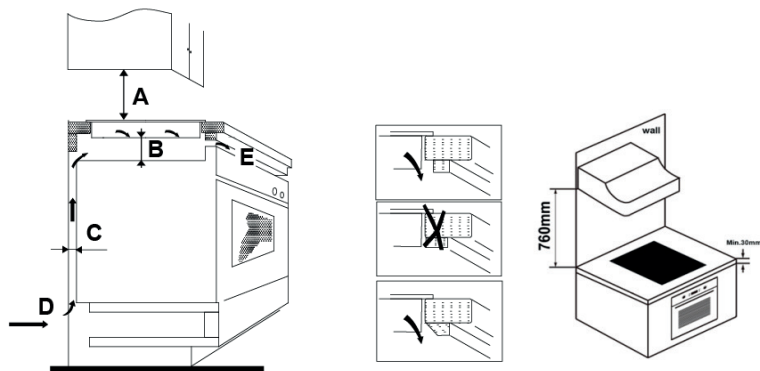

VIT4T23

4 Zonas

Placa de VITROGERÁMICA

Touch Control

L(mm)	W(mm)	H(mm)	D(mm)	A(mm)	B(mm)	X(mm)
590	520	52	48	560	490	50 min.

A(mm)	B(mm)	C(mm)	D	E
760	50 min.	40 min.	Toma de aire	Salida aire 10 mm

EAN: 8436546194699

DATOS TÉCNICOS

Potencia TOTAL	6000 - 7000W
Zona Grande	800W/1600W/2300W
Zona Mediana	1800W
Zona Pequeña (2)	1200W
Anchura	60 cm ESTÁNDAR

MEDIDAS

Dimensiones producto	59 x 52 x 5,2 cm
Dimensiones encastre	56 x 49 cm

CARACTERÍSTICAS

- 4 Zonas
- Foco grande ampliable
- Modo BOOST (Máxima potencia)
- Temporizadores individuales
- Control en temperaturas bajas
- 9 niveles de potencia por zona
- Detección de olla
- Apagado de seguridad automático
- Bloqueo infantil