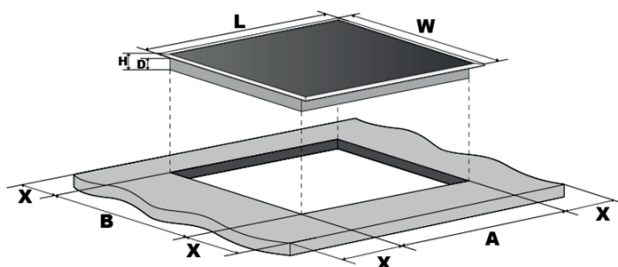

VIT4T23

4 Zonas

Placa de VITROGERÁMICA

Touch Control

L(mm)	W(mm)	H(mm)	D(mm)	A(mm)	B(mm)	X(mm)
590	520	52	48	560	490	50 min.

A(mm)	B(mm)	C(mm)	D	E
760	50 min.	40 min.	Toma de aire	Salida aire 10 mm

EAN: 8436546194699

DATOS TÉCNICOS

Potencia TOTAL	6000 - 7000W
Zona Grande	800W/1600W/2300W
Zona Mediana	1800W
Zona Pequeña (2)	1200W
Anchura	60 cm ESTÁNDAR

MEDIDAS

Dimensiones producto	59 x 52 x 5,2 cm
Dimensiones encastre	56 x 49 cm