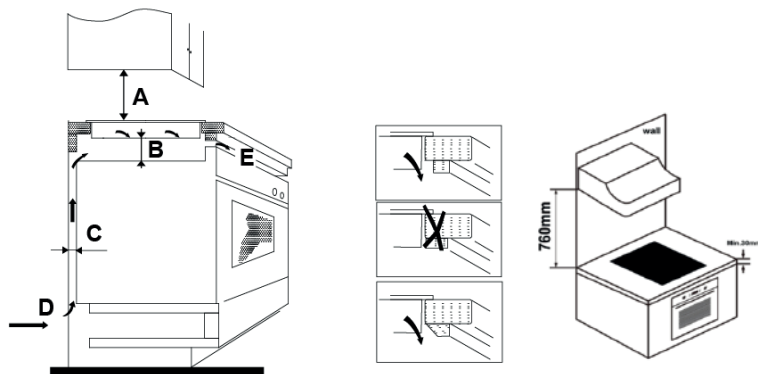

# VIT3F30D

**3 Zonas**

**Placa de VITROGERÁMICA**

**Touch Control**

L(mm)	W(mm)	H(mm)	D(mm)	A(mm)	B(mm)	X(mm)
590	520	52	48	560	490	50 min.

A(mm)	B(mm)	C(mm)	D	E
760	50 min.	40 min.	Toma de aire	Salida aire 10 mm

## DATOS TÉCNICOS

Zona Grande	29,5cm/2700W/ 1950W/1050W
Zona Mediana	18cm/1800W
Zona Pequeña	16cm/1200W
Anchura	60 cm ESTÁNDAR

## MEDIDAS

Dimensiones producto	59 x 52 x 5,2 cm
Dimensiones encastre	56 x 49 cm