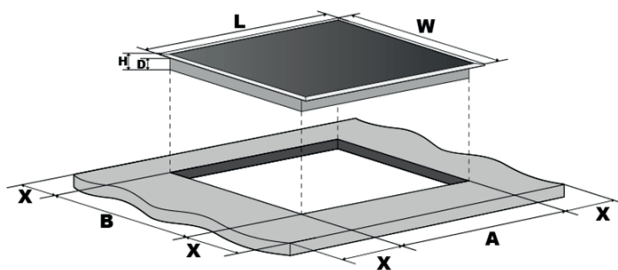

# VIT3F30D

**3 Zonas**

**Placa de VITROGERÁMICA**

**Touch Control**

L(mm)	W(mm)	H(mm)	D(mm)	A(mm)	B(mm)	X(mm)
590	520	52	48	560	490	50 min.

A(mm)	B(mm)	C(mm)	D	E
760	50 min.	40 min.	Toma de aire	Salida aire 10 mm

## DATOS TÉCNICOS

Zona Grande	29,5cm/2700W/ 1950W/1050W
Zona Mediana	18cm/1800W
Zona Pequeña	16cm/1200W
Anchura	60 cm ESTÁNDAR

## MEDIDAS

Dimensiones producto	59 x 52 x 5,2 cm
Dimensiones encastre	56 x 49 cm