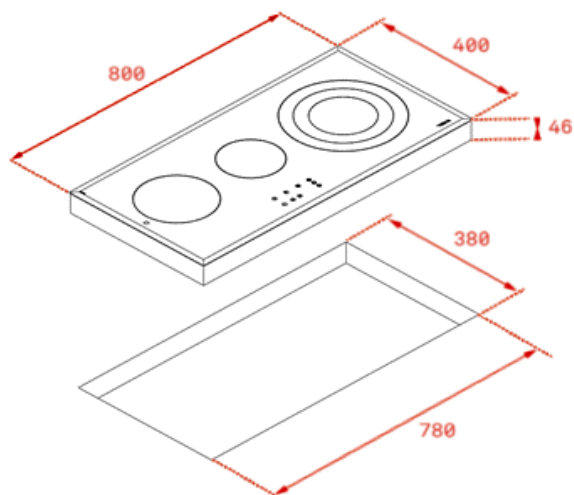

### Encimera Vitrocerámica

- Cristal biselado
- Touch Control con sensores acústicos y bloqueo de seguridad
- Programador del tiempo de cocción
- 3 zonas de cocción
  - 1 placa High Light de Ø 145 mm
  - 1 placa High Light de Ø 180 mm
  - 1 placa gigante de triple circuito High Light de Ø 145 / 210 / 270 mm
- Función golpe de cocción
- Función STOP & GO

## Dibujo técnico