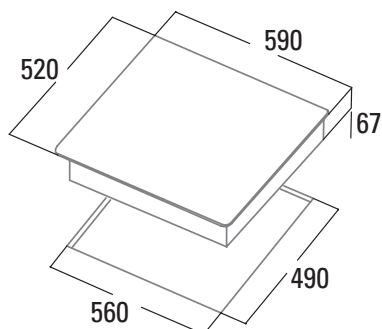

Código	08063411
EAN	8422248109499
Modelo	TD 6003
Tipo	Radiante
Ficha de producto	
Zonas de cocción	3
Zona delantera derecha: Diámetro (mm)	180
Zona delantera derecha: Potencia (kW)	1,8
Zona delantera derecha: Booster (kW)	-
Zona delantera derecha: Consumo (Wh/kg)	195,4
Zona trasera derecha: Diámetro (mm)	140
Zona trasera derecha: Potencia (kW)	1,2
Zona trasera derecha: Booster (kW)	-
Zona trasera derecha: Consumo (Wh/kg)	185,4
Zona delantera central: Diámetro (mm)	-
Zona delantera central: Potencia (kW)	-
Zona delantera central: Booster (kW)	-
Zona delantera central: Consumo (Wh/kg)	-
Zona trasera central: Diámetro (mm)	-
Zona trasera central: Potencia (kW)	-
Zona trasera central: Booster (kW)	-
Zona trasera central: Consumo (Wh/kg)	-
Zona delantera izquierda: Diámetro (mm)	-
Zona delantera izquierda: Potencia (kW)	-
Zona delantera izquierda: Booster (kW)	-
Zona delantera izquierda: Consumo (Wh/kg)	-
Zona trasera izquierda: Diámetro (mm)	270/210
Zona trasera izquierda: Potencia (kW)	2,4/1,5
Zona trasera izquierda: Booster (kW)	-
Zona trasera izquierda: Consumo (Wh/kg)	193,5
Consumo de energía de la placa (Wh/kg)	191,4
Dimensiones	
Anchura del aparato (mm)	590
Profundidad del aparato (mm)	520
Altura del aparato (mm)	67
Anchura del hueco (mm)	560
Profundidad del hueco (mm)	490
Ranura de ventilación (mm)	-
Sistema de anclaje	Quick-Fix System
Acabado	
Color	Negro
Estética	Redondeado
Control	
Tipo de control	Táctil
Selector de potencia (+/-)	Centralizado
Niveles de potencia	9
Programación de tiempo de cocción	No
Alarma de cuenta atrás	No
Función para la limitación de potencia	No
Seguridad	
Bloqueo de seguridad	Sí
Indicador de calor residual	Sí
Detección automática de recipientes	No
Desconexión automática de seguridad	Sí
Protección contra derramamiento de líquidos	Sí
Conexión eléctrica	
Tensión nominal (V)	220-240
Frecuencia de la red (Hz)	50-60
Potencia máxima del aparato (kW)	5,4