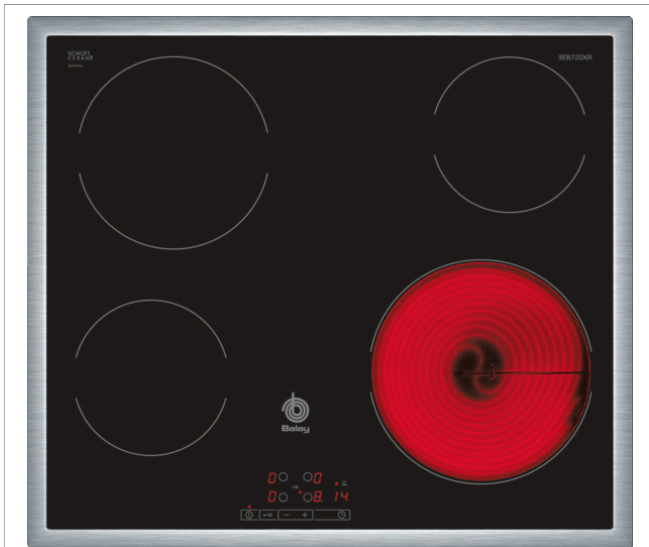

Placa vitrocerámica, 60 cm
3EB720XR

3EB720XR

- Control táctil de fácil uso con 17 niveles de cocción en cada zona.
- 4 zonas vitrocerámicas:
- Zona trasera izquierda: 18 cm.
- Programación de tiempo de cocción para cada zona.
- Función Alarma con duración de aviso regulable.
- Función de Seguridad para niños con opción de bloqueo permanente o temporal.
- Función Memoria.
- Autodesconexión antiolvido de la placa.
- Función Silencio: posibilidad de desconectar los avisos sonoros.
- Indicador de 2 niveles de calor residual para cada zona de cocción (H/h).
- Sistema de fácil instalación.

Accesorios incluidos

4242006224424

**Placa vitrocerámica, 60 cm
3EB720XR**

Características

Familia de Producto: Placa independiente vitrocerámica
Tipo de construcción: Integrable
Entrada de energía: Eléctrico
Número de posiciones que se pueden usar al mismo tiempo: 4
Medidas del nicho de encastre: 48 x 560-560 x 490-500
Anchura del producto: 583
Dimensiones aparato (alto, ancho, fondo (sin incluir la puerta)) (mm): 48 x 583 x 513
Peso neto (kg): 7,260
Peso bruto (kg): 8,0
Indicador de calor residual: Separado
Ubicación del panel de mandos: Frontal de placa de cocina
Material de la superficie básica: Vitrocerámica
Color superficie superior: Metallic, negro
Color del marco: Metallic
Certificaciones de homologación: CE, VDE
Longitud del cable de alimentación eléctrica (cm): 100
Código EAN: 4242006224424