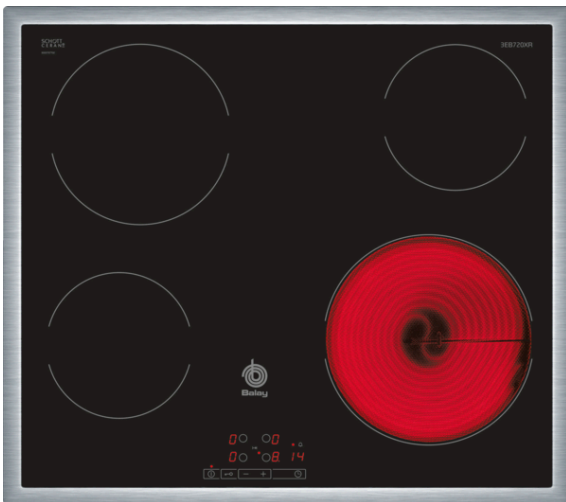

Placa vitrocerámica, 60 cm
3EB720XR

3EB720XR

- Control táctil de fácil uso con 17 niveles de cocción en cada zona.
- 4 zonas vitrocerámicas:
- Zona trasera izquierda: 18 cm.
- Programación de tiempo de cocción para cada zona.
- Función Alarma con duración de aviso regulable.
- Función de Seguridad para niños con opción de bloqueo permanente o temporal.
- Función Memoria.
- Autodesconexión antiolvido de la placa.
- Función Silencio: posibilidad de desconectar los avisos sonoros.
- Indicador de 2 niveles de calor residual para cada zona de cocción (H/h).
- Sistema de fácil instalación.

Accesorios incluidos

4242006224424

**Placa vitrocerámica, 60 cm
3EB720XR**

Características

Familia de Producto: Placa independiente vitrocerámica
Tipo de construcción: Integrable
Entrada de energía: Eléctrico
Número de posiciones que se pueden usar al mismo tiempo: 4
Medidas del nicho de encastre: 48 x 560-560 x 490-500
Anchura del producto: 583
Dimensiones aparato (alto, ancho, fondo (sin incluir la puerta)) (mm): 48 x 583 x 513
Peso neto (kg): 7,260
Peso bruto (kg): 8,0
Indicador de calor residual: Separado
Ubicación del panel de mandos: Frontal de placa de cocina
Material de la superficie básica: Vitrocerámica
Color superficie superior: Metallic, negro
Color del marco: Metallic
Certificaciones de homologación: CE, VDE
Longitud del cable de alimentación eléctrica (cm): 100
Código EAN: 4242006224424