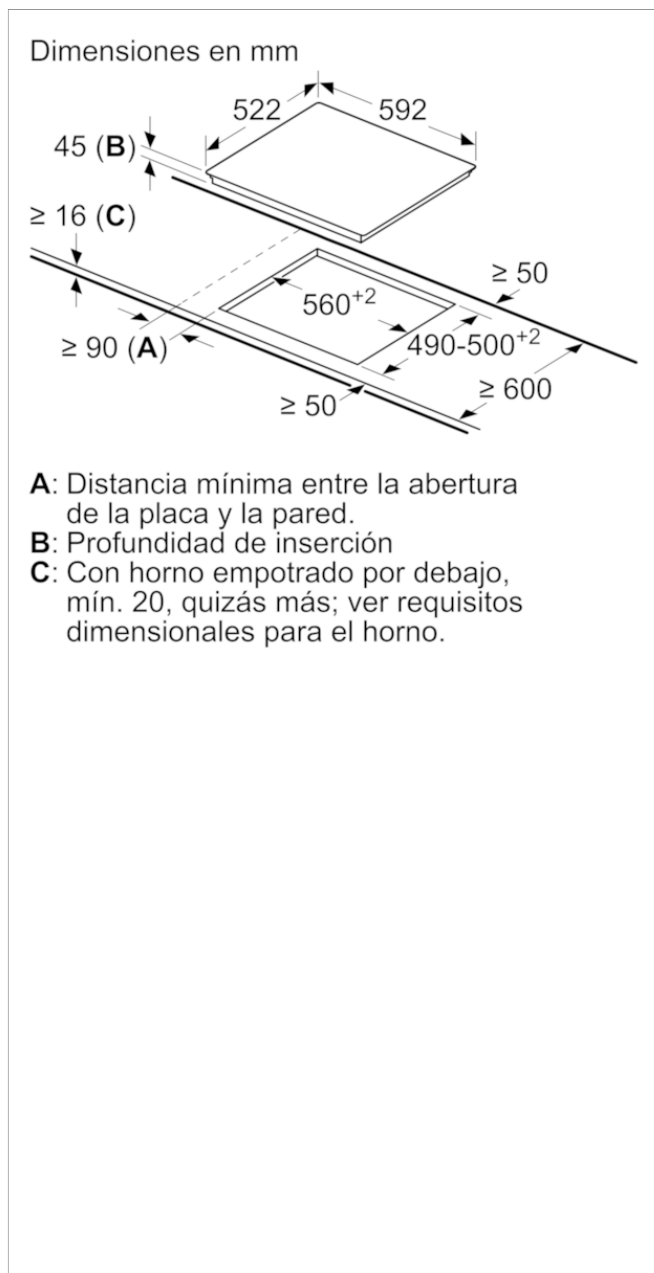

**Placa vitrocerámica, 60 cm
3EB714ER**

Características

Familia de Producto: Placa independie.vitrocerámica

Tipo de construcción: Integrable

Entrada de energía: Eléctrico

Número de posiciones que se pueden usar al mismo tiempo:
3

Medidas del nicho de encastre: 45 x 560-560 x 490-500

Anchura del producto: 592

Dimensiones aparato (alto, ancho, fondo (sin incluir la puerta)) (mm): 45 x 592 x 522

Peso neto (kg): 7,060

Peso bruto (kg): 8,0

Indicador de calor residual: Separado

Ubicación del panel de mandos: Frontal de placa de cocina

Material de la superficie básica: Vitrocerámica

Color superficie superior: negro

Certificaciones de homologacion: CE, VDE

Longitud del cable de alimentación eléctrica (cm): 100

Código EAN: 4242006241452

Características de consumo y conexión

Potencia de conexión eléctrica (W): 5700

Potencia de conexión de gas (W):

Intensidad corriente eléctrica (A):

Tensión (V): 220-240

Frecuencia (Hz): 60; 50

2019-11-02