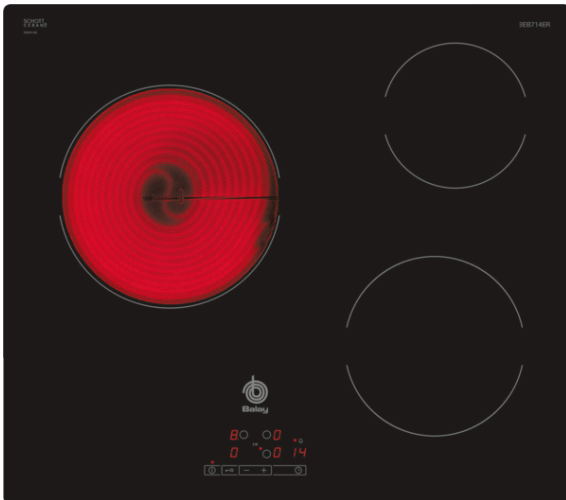

Placa vitrocerámica, 60 cm  
3EB714ER

### **3EB714ER**

- Control táctil de fácil uso con 17 niveles de cocción en cada zona.
- 3 zonas vitrocerámicas:
- Zona trasera izquierda: semi-gigante de 23 cm.
- Programación de tiempo de cocción para cada zona.
- Función Alarma con duración de aviso regulable.
- Función de Seguridad para niños con opción de bloqueo permanente o temporal.
- Función Memoria.
- Autodesconexión antiolvido de la placa.
- Función Silencio: posibilidad de desconectar los avisos sonoros.
- Indicador de 2 niveles de calor residual para cada zona de cocción (H/h).
- Sistema de fácil instalación.

**Peso neto (kg):** 7,060

**Peso bruto (kg):** 8,0

**Indicador de calor residual:** Separado

**Ubicación del panel de mandos:** Frontal de placa de cocina

**Material de la superficie básica:** Vitrocerámica