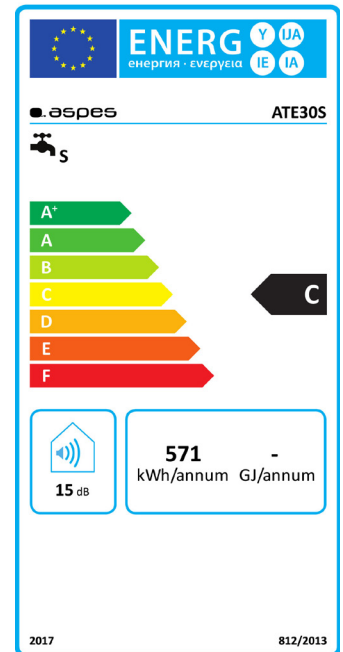

# Termo eléctrico 30L

# ATE30S

Código EAN: 8.436.545.200.735

Color: Blanco

Dimensiones: 555 Ø 353

**30L** Capacidad

**1200W** Potencia

 Instalación Vertical

 Control electrónico

### CARACTERÍSTICAS

Eficiencia energética	C
Capacidad	30 L
Color	Blanco
Sistema de control	Electrónico
Botón encendido	Sí
Termómetro	Analógico
Termostato	Electrónico
Temperatura	Máx. 60 °C
Nivel sonoro	15 dB
Nº tanques	1
Instalación	Vertical
Cavidad interior	Acero vitrificado
Resistencia	Blindada de cobre
Densidad espuma	34 mm

### RENDIMIENTO

Consumo anual energía	571	kWh
Presión agua	0,80	MPa
Potencia	1200	W
Carga declarada	S	
Voltaje	230	V
Frecuencia	50	Hz