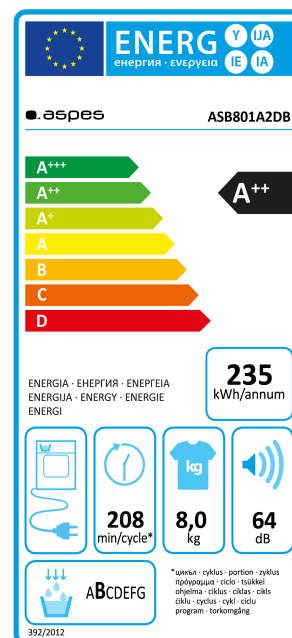

## ASB801A2DB

Código EAN: 8445946019921

Color: Blanco

Dimensiones: 845 x 595 x 580 mm

- Capacidad carga  
8 kg
- Control  
Display LED
- Función  
Nivel de secado
- Función  
Antiarrugas
- Tambor  
Waterdrop
- Chasis  
Antivibraciones

### Características

Link de Atención al Consumidor	info@aspes.es
Dirección del operador o importador	Av. Altos Hornos S/N. Pto. Sagunto (46520). Valencia, España.
Advertencias / Indicaciones	No
Tipo secadora	Bomba calor
Tipo carga	Frontal
Tipo instalación	Libre instalación
Tapa desmontable	No
Capacidad carga secado	8 kg
Color general	Blanco
Color puerta	Transparente
Color marco	Negro
Eficiencia energética	A++
Eficiencia energética condensación	B
Nivel sonoro	64 dB
Tipo gas	R290
Cantidad gas	130 g

### Características

Tipo motor	Universal
Tipo control	Display LED manual
Nº programas secado	15
Tipo tambor	Waterdrop
Material tambor	Acero inoxidable
Volumen tambor	100 L
Tipo bloqueo puerta	Mecánico
Tipo chasis	Boomerang

### Rendimiento

Consumo energía anual	234 kWh
Consumo energía apagado	0,49 W
Consumo energía modo reposo	0,59 W
Potencia	650 W
Duración programa plena carga	208 min
Voltaje (máx.)	240 V
Frecuencia	50 Hz