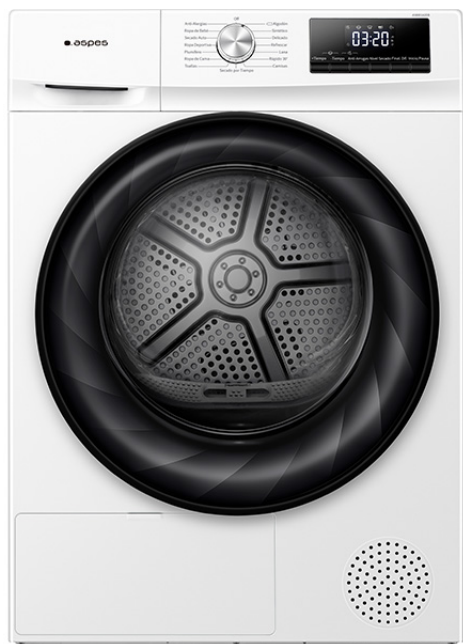

## ASB801A2DB

Código EAN: 8445946019921

Color: Blanco

Dimensiones: 845 x 595 x 580 mm

- Capacidad carga  
8 kg
- Control  
Display LED
- Función  
Nivel de secado
- Función  
Antiarrugas
- Tambor  
Waterdrop
- Chasis  
Antivibraciones

### Características

Link de Atención al Consumidor	info@aspes.es
Dirección del operador o importador	Av. Altos Hornos S/N. Pto. Sagunto (46520). Valencia, España.
Advertencias / Indicaciones	No
Tipo secadora	Bomba calor
Tipo carga	Frontal
Tipo instalación	Libre instalación
Tapa desmontable	No
Capacidad carga secado	8 kg
Color general	Blanco
Color puerta	Transparente
Color marco	Negro
Eficiencia energética	A++
Eficiencia energética condensación	B
Nivel sonoro	64 dB
Tipo gas	R290
Cantidad gas	130 g

### Características

Tipo motor	Universal
Tipo control	Display LED manual
Nº programas secado	15
Tipo tambor	Waterdrop
Material tambor	Acero inoxidable
Volumen tambor	100 L
Tipo bloqueo puerta	Mecánico
Tipo chasis	Boomerang