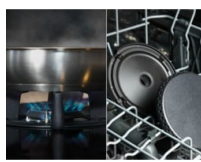

### Da respuesta a todas tus necesidades en la cocina

Gracias a la combinación de quemadores de gas y una zona de cocción eléctrica, cuentas con la flexibilidad necesaria para adaptar las fuentes de calor a tus platos.

### Función Puente, mayor flexibilidad de cocción

Combina dos zonas independientes para crear una única superficie más grande con los ajustes de temperatura y tiempo en un solo mando de control. Ideal para sacar el máximo partido a la plancha grill o teppanyaki

### Cocción fiable con StepPower

Maneja la llama en tus fogones de gas con precisión con nuestros controles StepPower. Selecciona el nivel de calor del 1 al 9, lo que facilita ajustar la energía correcta sin tener que agacharse para mirar.

### Quemadores en negro mate: ahorra tiempo y energía

Los quemadores de llama vertical en color negro mate son aptos para el lavavajillas y ahorran hasta un 20 % de energía al calentar más deprisa. Para una mayor eficiencia, la llama más precisa calienta solo la sartén que uses.