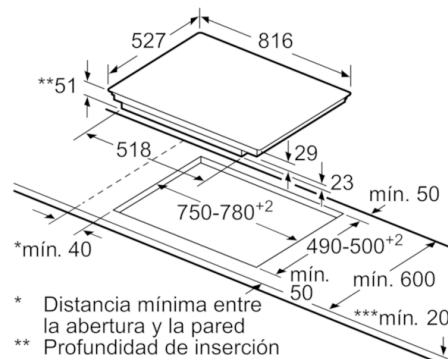

Datos técnicos

| | |
|---|--------------------------------|
| Familia de Producto : | Placa independie.vitrocerámica |
| Tipo de construcción : | Integrable |
| Entrada de energía : | Eléctrico |
| Número de posiciones que se pueden usar al mismo tiempo : | 4 |
| Medidas del nicho de encastre : | 51 x 750-780 x 490-500 |
| Anchura del producto : | 816 |
| Dimensiones aparato (alto, ancho, fondo (sin incluir la puerta)) (mm) : | 51 x 816 x 527 |
| Peso neto (kg) : | 17,403 |
| Peso bruto (kg) : | 18,9 |
| Indicador de calor residual : | Separado |
| Ubicación del panel de mandos : | Frontal de placa de cocina |
| Color superficie superior : | negro |
| Certificaciones de homologacion : | AENOR, CE |
| Longitud del cable de alimentación eléctrica (cm) : | 110 |
| Código EAN : | 4242002949147 |
| Potencia de conexión eléctrica (W) : | 7400 |
| Tensión (V) : | 220-240 |
| Frecuencia (Hz) : | 50; 60 |

**Serie | 8, Placa inducción, 80 cm
PXY875KW1E**

① Rendija de ventilación necesaria

Dimensiones en mm

Dimensiones en mm

Dimensiones en mm

* Distancia mínima entre la abertura y la pared
 ** Profundidad de inserción
 *** Con un horno montado debajo, mín. 30, puede ser más en caso necesario, véanse los requisitos dimensionales del horno

Dimensiones en mm