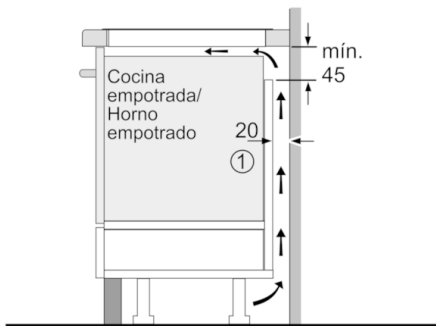

**Serie | 8, Placa inducción, 80 cm
PXY875KW1E**

① Rendija de ventilación necesaria

Dimensiones en mm