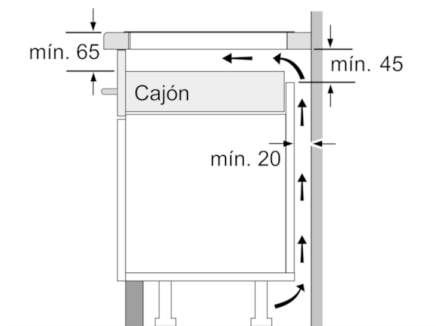

Datos técnicos

| | |
|---|--------------------------------|
| Familia de Producto : | Placa independie.vitrocerámica |
| Tipo de construcción : | Integrable |
| Entrada de energía : | Eléctrico |
| Número de posiciones que se pueden usar al mismo tiempo : | 4 |
| Medidas del nicho de encastre : | 51 x 750-780 x 490-500 |
| Anchura del producto : | 816 |
| Dimensiones aparato (alto, ancho, fondo (sin incluir la puerta)) (mm) : | 51 x 816 x 527 |
| Peso neto (kg) : | 17,403 |
| Peso bruto (kg) : | 18,9 |
| Indicador de calor residual : | Separado |
| Ubicación del panel de mandos : | Frontal de placa de cocina |
| Color superficie superior : | negro |
| Certificaciones de homologacion : | AENOR, CE |
| Longitud del cable de alimentación eléctrica (cm) : | 110 |
| Código EAN : | 4242002949147 |
| Potencia de conexión eléctrica (W) : | 7400 |
| Tensión (V) : | 220-240 |
| Frecuencia (Hz) : | 50; 60 |

**Serie | 8, Placa inducción, 80 cm
PXY875KW1E**

① Rendija de ventilación necesaria

Dimensiones en mm

Dimensiones en mm

Dimensiones en mm

* Distancia mínima entre la abertura y la pared
 ** Profundidad de inserción
 *** Con un horno montado debajo, mín. 30, puede ser más en caso necesario, véanse los requisitos dimensionales del horno

Dimensiones en mm