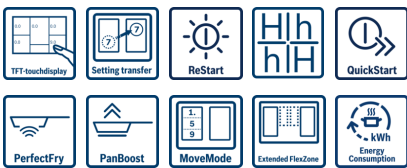

Serie | 8, Placa inducción, 80 cm PXY875KW1E

Accesorios incluidos

1 x Adaptador 750 - 780 mm

Accesorios opcionales

HEZ390011 Fuente de asados, HEZ390012 Rejilla cocción al vapor con HEZ390011, HEZ390042 Set de 4 piezas: 1 sartén + 3 cacerolas., HEZ390210 Sartén antiadherente de 15 cm. de base., HEZ390220 Sartén antiadherente de 19 cm de base, HEZ390230 Sartén antiadherente de 21 cm de base, HEZ390250 Sartén antiadherente de 28 cm de base, HEZ39050 Sensor de cocción inalámbrico, HEZ390511 Teppan Yaki pequeño, HEZ390512 Teppan Yaki grande, HEZ390522 Parrilla grill de aluminio fundido., HEZ394301 ACCESORIO DE UNION, HEZ9SE030 Set de 2 ollas y 1 sartén

PerfectFry, control de temperatura del aceite y PerfectCook, sensor de cocción: resultados óptimos gracias al control de la temperatura automático.

- **Control TFT táctil:** textos e imágenes en color para un manejo de la placa muy fácil e intuitivo.
- **Flex Inducción Premium:** aún más flexible. Permite conectar varias zonas de cocción en una zona más amplia, que se puede aumentar aún más para las ollas grandes.
- HomeConnect, controla tu placa desde un dispositivo móvil.
- Posibilidad de conexión Placa-Campana. Controla la campana directamente desde tu placa o configura que automáticamente se encienda la campana en el modo óptimo de extracción cuando cocinas con tu placa.
- **PerfectFry, control de temperatura del aceite:** selecciona el nivel deseado y la sartén se calentará a la temperatura perfecta para introducir el alimento. La placa te avisará en el momento justo.
- **PerfectCook, sensor de cocción:** evita la sobrecocción de los alimentos mediante un sensor que mide y regula de forma exacta la temperatura.
- **Asistente de recetas:** la placa ajusta automáticamente el nivel de potencia y el tiempo de cocción ideales para cada plato.
- **Función Sprint:** reduce el tiempo de calentamiento de grandes cantidades de agua y otros líquidos hasta en un 50%.
- **Terminación Premium:** diseño elegante con dos finos perfiles laterales en acero inoxidable y un acabado biselado delantero y trasero.

Datos técnicos

Familia de Producto :	Placa independie.vitrocerámica
Tipo de construcción :	Integrable
Entrada de energía :	Eléctrico
Número de posiciones que se pueden usar al mismo tiempo :	4
Medidas del nicho de encastre :	51 x 750-780 x 490-500
Anchura del producto :	816
Dimensiones aparato (alto, ancho, fondo (sin incluir la puerta)) (mm) :	51 x 816 x 527
Peso neto (kg) :	17,403
Peso bruto (kg) :	18,9
Indicador de calor residual :	Separado
Ubicación del panel de mandos :	Frontal de placa de cocina
Color superficie superior :	negro
Certificaciones de homologacion :	AENOR, CE
Longitud del cable de alimentación eléctrica (cm) :	110
Código EAN :	4242002949147
Potencia de conexión eléctrica (W) :	7400
Tensión (V) :	220-240
Frecuencia (Hz) :	50; 60

4 242002 949147