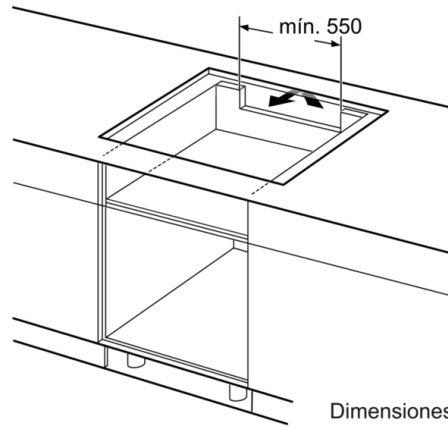

Dimensiones en mm