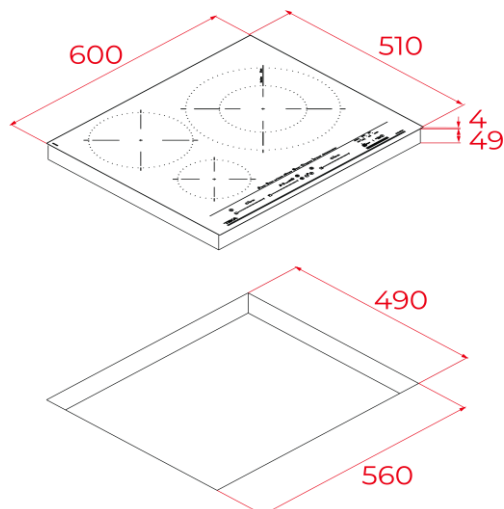

Características

Placa de inducción MasterSense CristalColor

- Cristal con bisel frontal
- Touch Control **Multislider** con sensores acústicos y bloqueo de seguridad (uno para cada placa de cocción)
- Función STOP & GO
- Programador del tiempo de cocción hasta 99 minutos con avisador acústico (posibilidad de programar todas las placas a la vez)
- Modo silencio
- **8 funciones directas: Parrilla, Fritura, Plancha, Pochar, Hervir, Fuego lento, Derretir y Mantener caliente**
- **Función MestrePaeller**
 - 3 zonas de cocción
 - 1 placa de Ø 150 mm
 - 1 placa de Ø 215 mm con **sensores de temperatura**
 - 1 placa de doble circuito de Ø 180 / 320 mm
- **Zona Paellera XL de 320 mm**
- Función Power Plus de máxima potencia en todas las placas inductivas (1.600 W - 3.000 W - 3.600 W)
- Regulador de potencia
- Sistema de instalación Fast-Click

Color	Referencia	EAN 13
Cristal negro	112500055	8434778027068

Dibujo técnico

Datos técnicos

- Potencia nominal máxima W: 7.200
- Indicadores de calor residual: si
- Bloqueo de seguridad: si
- Desconexión automática de seguridad: si
- Seguridad gas por termopar: -