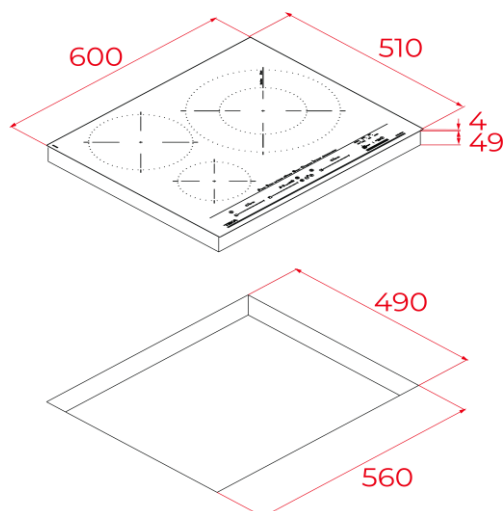

Dibujo técnico

Datos técnicos

• Potencia nominal máxima W:	7.200
• Indicadores de calor residual:	si
• Bloqueo de seguridad	si
• Desconexión automática de seguridad	si
• Seguridad gas por termopar	-