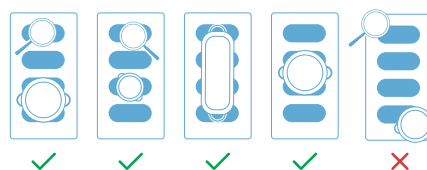

INDF8BK74G38

EAN: 8445639004326

SLIDE TOUCH CONTROL

Inducción Multizona

8 Elementos inductores

L(mm)	W(mm)	H(mm)	D(mm)	A(mm)	B(mm)	X(mm)
590	520	56	52	560+1	480+1	50 min.

POTENCIAS

Nº de zonas de cocción	8
Área de cocción (cm)	59 x 52
Área multizona (2 áreas) (w)	3300/3700
zona 1	2200/3300
zona 2	2200/3300
zona 3	2200/3300
zona 4	2200/3300
Potencia BOOST (w)	3700
Potencia TOTAL (w)	7400

ESPECIFICACIONES

Anchura (cm)	60
Anchura de encastre (cm)	56
Diámetro mínimo de olla (cm)	Ø10
Requisito batería de cocina	Ferromagnética
Longitud de cable (m)	1
Apagado automático	Si
Bloqueo infantil	Si
Temporizador	Si
Peso Neto/Bruto (Kg)	11,4/13

MEDIDAS Alto x Ancho x Profundo

Producto (cm)	5,3 x 59 x 52
Encastre (cm)	5,2 x 56 x 48
Embalaje (cm)	11,2 x 69,2 x 63,5

CARACTERÍSTICAS

- Acabado CRYSTAL BLACK
- 8 Elementos de inducción con 14 niveles de potencia
- Superficie de cocción FLEXIBLE
- Slide Touch Control (STC)
- Función Keep Warm
- Función Comprobar recipiente
- Función Modo BOOST (Máxima potencia)
- Control de temperatura de aceite 4 niveles: (Hervir, Cocer a fuego lento, Boost, Freidora, Sartén, Calor residual)
- Indicador de 2 niveles de calor residual para cada zona de cocción (H/h)
- Temporizadores individuales
- Apagado de seguridad automático
- Función Limpieza: bloqueo de controles
- Función de Seguridad para niños con opción de bloqueo permanente o temporal.
- Colocación frontal de los mandos
- Sistema de fácil instalación