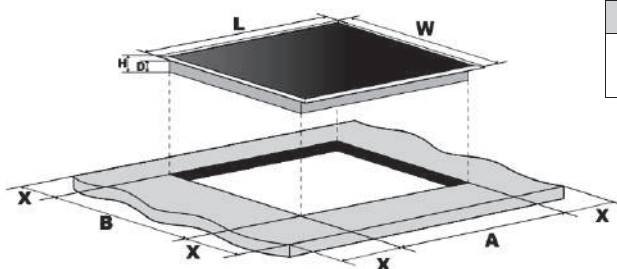

INDF8BK74G38

EAN: 8445639004326

SLIDE TOUCH CONTROL

Inducción Multizona

8 Elementos inductores

L(mm)	W(mm)	H(mm)	D(mm)	A(mm)	B(mm)	X(mm)
590	520	56	52	560+1	480+1	50 min.

POTENCIAS

Nº de zonas de cocción	8
Área de cocción (cm)	59 x 52
Área multizona (2 áreas) (w)	3300/3700
zona 1	2200/3300
zona 2	2200/3300
zona 3	2200/3300
zona 4	2200/3300
Potencia BOOST (w)	3700
Potencia TOTAL (w)	7400

ESPECIFICACIONES

Anchura (cm)	60
Anchura de encastre (cm)	56
Diámetro mínimo de olla (cm)	Ø10
Requisito batería de cocina	Ferromagnética
Longitud de cable (m)	1
Apagado automático	Si
Bloqueo infantil	Si
Temporizador	Si
Peso Neto/Bruto (Kg)	11,4/13

MEDIDAS Alto x Ancho x Profundo

Producto (cm)	5,3 x 59 x 52
Encastre (cm)	5,2 x 56 x 48
Embalaje (cm)	11,2 x 69,2 x 63,5

CARACTERÍSTICAS

- Acabado CRYSTAL BLACK
- 8 Elementos de inducción con 14 niveles de potencia
- Superficie de cocción FLEXIBLE
- Slide Touch Control (STC)
- Función Keep Warm
- Función Comprobar recipiente
- Función Modo BOOST (Máxima potencia)
- Control de temperatura de aceite 4 niveles: (Hervir, Cocer a fuego lento, Boost, Freidora, Sartén, Calor residual)
- Indicador de 2 niveles de calor residual para cada zona de cocción (H/h)
- Temporizadores individuales
- Apagado de seguridad automático
- Función Limpieza: bloqueo de controles
- Función de Seguridad para niños con opción de bloqueo permanente o temporal.
- Colocación frontal de los mandos
- Sistema de fácil instalación