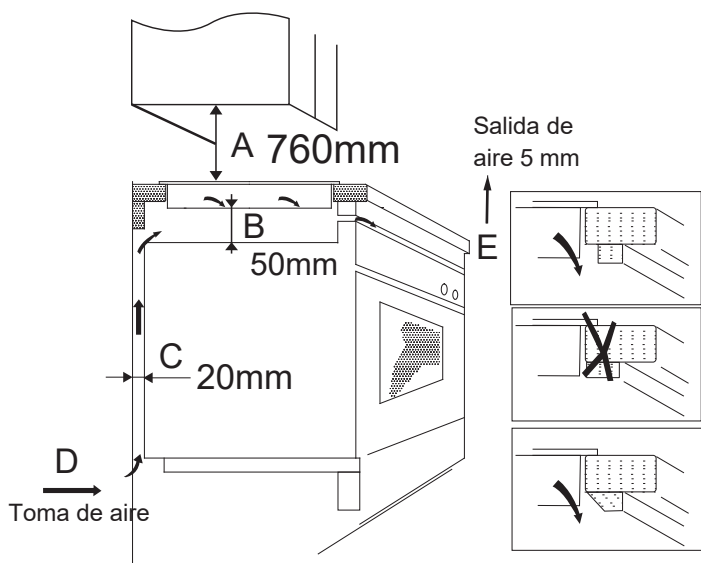

INDF8BK74G38

EAN: 8445639004326

SLIDE TOUCH CONTROL

Inducción Multizona

8 Elementos inductores

L(mm)	W(mm)	H(mm)	D(mm)	A(mm)	B(mm)	X(mm)
590	520	56	52	560+1	480+1	50 min.

POTENCIAS

Nº de zonas de cocción	8
Área de cocción (cm)	59 x 52
Área multizona (2 áreas) (w)	3300/3700
zona 1	2200/3300
zona 2	2200/3300
zona 3	2200/3300
zona 4	2200/3300
Potencia BOOST (w)	3700
Potencia TOTAL (w)	7400

ESPECIFICACIONES

Anchura (cm)	60
Anchura de encastre (cm)	56
Diámetro mínimo de olla (cm)	Ø10
Requisito batería de cocina	Ferromagnética
Longitud de cable (m)	1
Apagado automático	Si
Bloqueo infantil	Si
Temporizador	Si
Peso Neto/Bruto (Kg)	11,4/13

MEDIDAS Alto x Ancho x Profundo

Producto (cm)	5,3 x 59 x 52
Encastre (cm)	5,2 x 56 x 48
Embalaje (cm)	11,2 x 69,2 x 63,5

CARACTERÍSTICAS

- Acabado CRYSTAL BLACK
- 8 Elementos de inducción con 14 niveles de potencia
- Superficie de cocción FLEXIBLE
- Slide Touch Control (STC)
- Función Keep Warm
- Función Comprobar recipiente
- Función Modo BOOST (Máxima potencia)
- Control de temperatura de aceite 4 niveles: (Hervir, Cocer a fuego lento, Boost, Freidora, Sartén, Calor residual)
- Indicador de 2 niveles de calor residual para cada zona de cocción (H/h)
- Temporizadores individuales
- Apagado de seguridad automático
- Función Limpieza: bloqueo de controles
- Función de Seguridad para niños con opción de bloqueo permanente o temporal.
- Colocación frontal de los mandos
- Sistema de fácil instalación