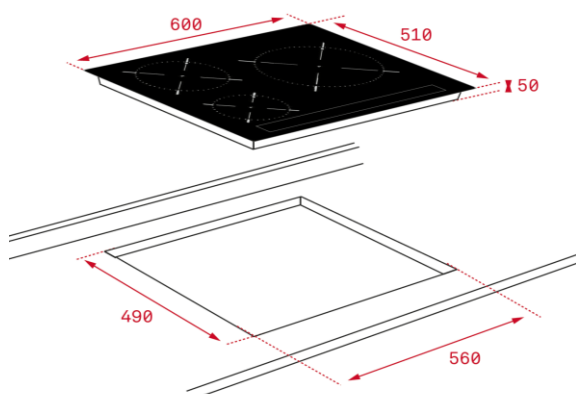

**PRECISO Y SENCILLO,**  
Multislider, para unos resultados impecables.

**Dibujo técnico**

**Características**

**Placa de inducción**

- Cristal con acabado redondeado
- Touch Control **Multislider** con sensores acústicos y bloqueo de seguridad (uno para cada placa de cocción)
- Función Power Plus
- Función STOP & GO
- Programador del tiempo de cocción hasta 99 minutos con avisador acústico (posibilidad de programar todas las placas a la vez)
- 3 zonas de cocción
  - 1 placa de Ø 150 mm
  - 1 placa de Ø 215 mm
  - 1 placa de doble circuito Ø 180 / 320 mm
- **Zona Paellera XL de 320 mm**
- Función Power Plus de máxima potencia en todas las placas inductivas (1.600 W - 3.000 W - 3.600 W)
- Modo silencio
- Regulador de potencia
- Sistema fácil instalación Fast-Click
- Potencia nominal máxima: 7.200 W

Color	Referencia	EAN 13
Cristal	112510014	8434778011623

**Datos técnicos**

- Potencia nominal máxima W: 7.200
- Indicadores de calor residual: si
- Bloqueo de seguridad: si
- Desconexión automática de seguridad: si
- Seguridad gas por termopar: -