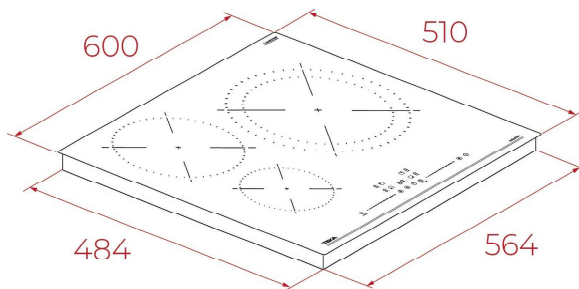

TEKA**IBC 63115 SSM BK**

Placa de inducción de 60 cm con 3 zonas de cocinado

Seguridad por Termopar integrada

Easy installation

Función Power

Slider

**REFERENCIA**

REF: 112520060

EAN: 8434778038590

CARACTERÍSTICAS

Placa de inducción

Funciones directas: fuego lento y mantener caliente

Touch Control Multislider

3 zonas de cocinado

1 zona Ø 290/240 mm

1 zona Ø 210 mm

Indicador de calor residual

Regulador de potencia

Kit de instalación fácil

Potencia nominal máxima: 7400 W

DIMENSIONES**Altura del producto (mm): 58****Anchura del producto (mm): 600****Profundidad del producto (mm): 510****Longitud del producto (mm):****Peso neto (kg): 7,60****COLORES**