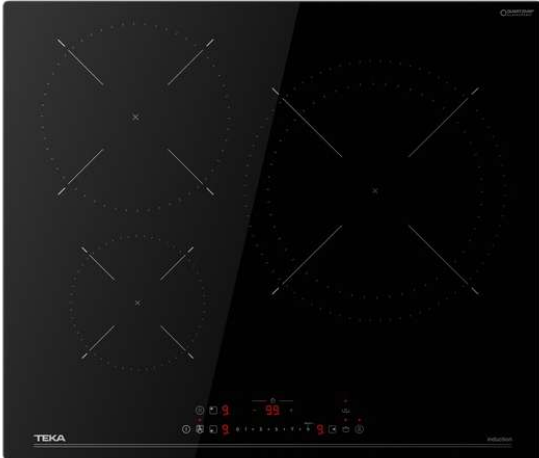

TEKA**IBC 63115 SSM BK**

Placa de inducción de 60 cm con 3 zonas de cocinado

Seguridad por Termopar integrada

Easy installation

Función Power

Slider

**REFERENCIA**

REF: 112520060

EAN: 8434778038590

CARACTERÍSTICAS

Placa de inducción

Funciones directas: fuego lento y mantener caliente

Touch Control Multislider

3 zonas de cocinado

1 zona Ø 290/240 mm

1 zona Ø 210 mm

1 zona Ø 150 mm

Superficie de cristal cerámico

Desconexión de seguridad con auto-bloqueo

Función Stop & Go

Función Boost

Temporizador de cocción

Bloqueo para niños

Alarma acústica

Indicador de calor residual

Regulador de potencia

Kit de instalación fácil

Potencia nominal máxima: 7400 W

DIMENSIONES**Altura del producto (mm): 58****Anchura del producto (mm): 600****Profundidad del producto (mm): 510****Longitud del producto (mm):****Peso neto (kg): 7,60****COLORES**