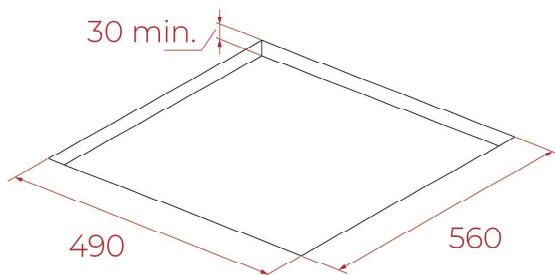

TEKA**IBC 63115 SSM BK**

Placa de inducción de 60 cm con 3 zonas de cocinado

Seguridad por Termopar integrada

Easy installation

Función Power

Slider

**REFERENCIA**

REF: 112520060

EAN: 8434778038590

CARACTERÍSTICAS

Placa de inducción

Funciones directas: fuego lento y mantener caliente

Touch Control Multislider

3 zonas de cocinado

1 zona Ø 290/240 mm

1 zona Ø 210 mm

Indicador de calor residual

Regulador de potencia

Kit de instalación fácil

Potencia nominal máxima: 7400 W

DIMENSIONES**Altura del producto (mm): 58****Anchura del producto (mm): 600****Profundidad del producto (mm): 510****Longitud del producto (mm):****Peso neto (kg): 7,60****COLORES**