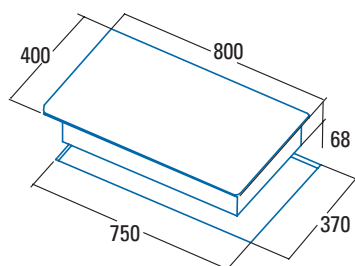

IB 853 BK

IB 853 BK
Cod. **08081204** EAN **8422248094924**

- 3 zonas** de cocción:
Derecha: **1 zona con función Booster** de ø270mm de 2,3kW (máx. 3kW)
Centro: 1 zona de ø180mm de 1,4kW
Izquierda: 1 zona **con función Booster** de ø220mm de 2,3kW (máx. 3kW)
- Control táctil con avisador acústico
- 9 niveles de potencia regulables + Booster
- Función temporizador para cada zona
- Alarma de cuenta atrás
- Detección automática de recipientes
- Bloqueo de seguridad
- Indicador de calor residual
- Desconexión automática de seguridad
- Ancho de **80cm**
- Potencia total 6,7kW**