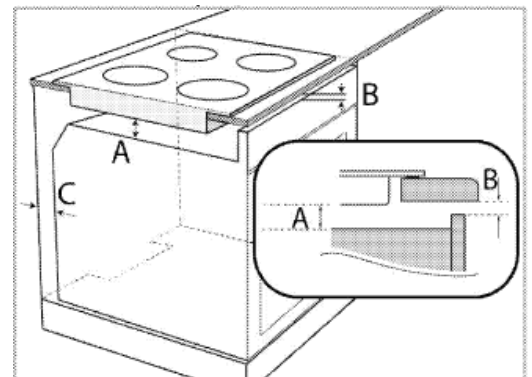

Características técnicas

- Potencia total de la placa 7200 W
- Dimensiones (Alto x Ancho x Fondo) en cm:
5,2 x 58 x 51

Configuración

- 3 zonas con zona flexible y DUO de 32cm
- Control de acceso directo a cada zona de cocción con funciones conjuntas.
- 9 niveles de cocción
- **Zona izquierda INdyFlex, 2 zonas iguales con función puente**
Ø180mm - 2000/2300W (Max/Boost)
Ø180mm - 2000/2300W (Max/Boost)
- **Zona derecha**
Ø180/320mm - 2300/3600W Duo (Boost)

EAN: 8690842385469

SKU: 7757188024

Categoría	Placa de Inducción
Modelo	HII63201FMT
Configuración	3 Inducciones con 1 IndyFlex
Sistema de Control	Control de acceso semi directo
Zona frontal izquierda	Ø180mm - 2000/2300W (Max/Boost)
Zona frontal derecha	-
Zona posterior izquierda	Ø180mm - 2000/2300W (Max/Boost)
Zona posterior derecha	-
Zona derecha	Ø180/320mm - 2300/3600W Duo (Boost)
Características y Funciones	
EasyFit - Instalación fácil	Sí
Temporizador	Sí
Niveles de cocción	9
Booster	Sí
Función puente	Sí
Indicadores de calor residual	Sí
Bloqueo del Display	Sí
Reconocimiento automático de sartén	Sí
Apagado automático	Sí
Luz indicadora On/Off	-
Unidad de control de seguridad por desbordamiento	Sí
Sistema de seguridad por sobrecalentamiento	Sí
Cocción Automática	-
Movimiento	-
Stop & Go	Sí
Conexión eléctrica	
Potencia Eléctrica Total (W)	7200 W
Cable de alimentación	Sí
Consumo energética de la placa eléctrica (Wh/kg)	183,5
Voltaje / Frecuencia	1N~ 220-240V/2N~ 380-415V/50 Hz
Dimensiones	
Fondo - Empaquetado (cm)	60
Ancho - Empaquetado (cm)	65
Alto - Empaquetado (cm)	12,5
Peso - Empaquetado (cm)	10,5
Fondo producto (cm)	51
Ancho producto (cm)	58
Alto producto (cm)	5,2
Peso producto (cm)	9,5

- A min. 5 mm
- B min. 5 mm
- C 20 mm

IndyFlex

Zona DUO
32cm

Booster

Acceso
Directo

EasyFit

Diseño y especificaciones técnicas podrán ser modificadas sin previo aviso

EAN: 8690842385469
SKU: 7757188024