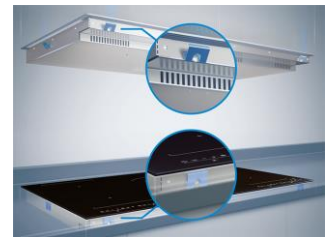

Placa de Inducción HII63201FMT

Zona IndyFlex

Booster

Acceso Directo

EasyFit

Tecnologías

- **IndyFlex®:** Te permite unir dos zonas de cocción en una más grande.
- **Duo de 32cm:** La doble zona de 32cm te permite usar sartenes de diferentes tamaños en función de los comensales y cocinar por ejemplo paellas hasta para 10 personas.
- **Booster:** La función Booster calienta rápidamente la zona seleccionada a la máxima potencia para que puedas cocinar rápido.
- **Stop&Go™:** Pausa todas las funciones de la placa y vuelve a activarlas con un solo botón.
- **EasyFit:** Instala tu placa en tan solo 5 segundos gracias a los clips preinstalados.
- **Temporizador:** Programa el tiempo de cocción para que no se quemé nada.

Características técnicas

- Potencia total de la placa 7200 W
- Dimensiones (Alto x Ancho x Fondo) en cm:
5,2 x 58 x 51

Configuración

- 3 zonas con zona flexible y DUO de 32cm
- Control de acceso directo a cada zona de cocción con funciones conjuntas.
- 9 niveles de cocción
- **Zona izquierda INdyFlex, 2 zonas iguales con función puente**
Ø180mm - 2000/2300W (Max/Boost)
Ø180mm - 2000/2300W (Max/Boost)
- **Zona derecha**
Ø180/320mm - 2300/3600W Duo (Boost)