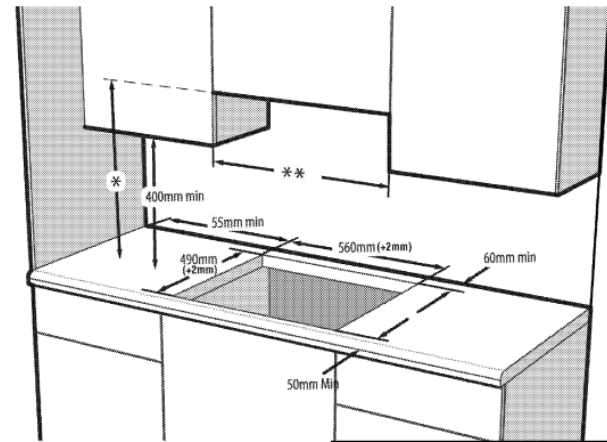

Características técnicas

- Potencia total de la placa 7200 W
- Dimensiones (Alto x Ancho x Fondo) en cm:
5,2 x 58 x 51

Configuración

- 3 zonas con zona flexible y DUO de 32cm
- Control de acceso directo a cada zona de cocción con funciones conjuntas.
- 9 niveles de cocción
- **Zona izquierda INdyFlex, 2 zonas iguales con función puente**
Ø180mm - 2000/2300W (Max/Boost)
Ø180mm - 2000/2300W (Max/Boost)
- **Zona derecha**
Ø180/320mm - 2300/3600W Duo (Boost)

EAN: 8690842385469

SKU: 7757188024

Categoría	Placa de Inducción
Modelo	HII63201FMT
Configuración	3 Inducciones con 1 IndyFlex
Sistema de Control	Control de acceso semi directo
Zona frontal izquierda	Ø180mm - 2000/2300W (Max/Boost)
Zona frontal derecha	-
Zona posterior izquierda	Ø180mm - 2000/2300W (Max/Boost)
Zona posterior derecha	-
Zona derecha	Ø180/320mm - 2300/3600W Duo (Boost)
Características y Funciones	
EasyFit - Instalación fácil	Sí
Temporizador	Sí
Niveles de cocción	9
Booster	Sí
Función puente	Sí
Indicadores de calor residual	Sí
Bloqueo del Display	Sí
Reconocimiento automático de sartén	Sí
Apagado automático	Sí
Luz indicadora On/Off	-
Unidad de control de seguridad por desbordamiento	Sí
Sistema de seguridad por sobrecalentamiento	Sí
Cocción Automática	-
Movimiento	-
Stop & Go	Sí
Conexión eléctrica	
Potencia Eléctrica Total (W)	7200 W
Cable de alimentación	Sí
Consumo energética de la placa eléctrica (Wh/kg)	183,5
Voltaje / Frecuencia	1N~ 220-240V/2N~ 380-415V/50 Hz
Dimensiones	
Fondo - Empaquetado (cm)	60
Ancho - Empaquetado (cm)	65
Alto - Empaquetado (cm)	12,5
Peso - Empaquetado (cm)	10,5
Fondo producto (cm)	51
Ancho producto (cm)	58
Alto producto (cm)	5,2
Peso producto (cm)	9,5

- A min. 5 mm
- B min. 5 mm
- C 20 mm

IndyFlex

Zona DUO
32cm

Booster

Acceso
Directo

EasyFit

Diseño y especificaciones técnicas podrán ser modificadas sin previo aviso

EAN: 8690842385469
SKU: 7757188024