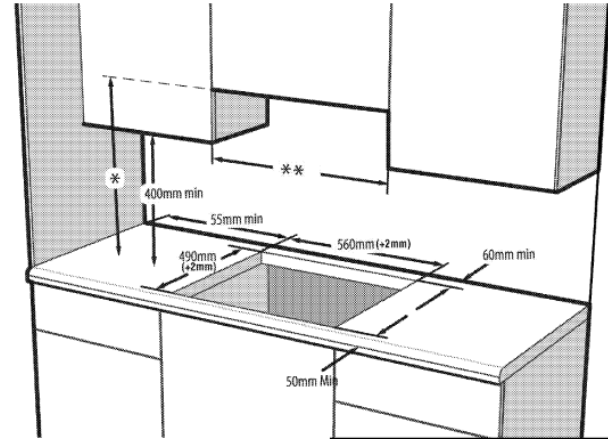

Características técnicas

- Potencia total de la placa 7200 W
- Dimensiones (Alto x Ancho x Fondo) en cm:
5,2 x 58 x 51

Configuración

- 4 zonas con zona flexible IndyFlex®
- Control de acceso directo a cada zona de cocción con funciones conjuntas.
- 9 niveles de cocción
- **Zona izquierda IndyFlex, 2 zonas iguales con función puente**
Ø180mm - 2000/2300W (Max/Boost)
Ø180mm - 2000/2300W (Max/Boost)
- **Zona frontal derecha**
Ø145mm - 1600/1800W (Max/Boost)
- **Zona posterior derecha**
Ø210mm - 2000/2300W (Max/Boost)

EAN: 8690842259777

SKU: 7757189216

Categoría	Placa de Inducción
Modelo	HII 64200 FMT
Configuración	4 Inducciones con 1 IndyFlex
Sistema de Control	Control de acceso semi directo
Zona frontal izquierda	Ø180mm - 2000/2300W (Max/Boost)
Zona frontal derecha	Ø145mm - 1600/1800W (Max/Boost)
Zona posterior izquierda	Ø180mm - 2000/2300W (Max/Boost)
Zona posterior derecha	Ø210mm - 2000/2300W (Max/Boost)
Zona derecha	-
Características y Funciones	
EasyFit - Instalación fácil	Sí
Temporizador	Sí
Niveles de cocción	9
Booster	Sí
Función puente	Sí
Indicadores de calor residual	Sí
Bloqueo del Display	Sí
Reconocimiento automático de sartén	-
Apagado automático	Sí
Luz indicadora On/Off	Sí
Unidad de control de seguridad por desbordamiento	Sí
Sistema de seguridad por sobrecalentamiento	Sí
Cocción Automática	-
Movimiento	-
Stop & Go	Sí
Conexión eléctrica	
Potencia Eléctrica Total (W)	7200 W
Cable de alimentación	Sí
Consumo energética de la placa eléctrica (Wh/kg)	182,2
Voltaje / Frecuencia	1N~ 220-240V/2N~ 380-415V/50 Hz
Dimensiones	
Fondo - Empaquetado (cm)	60
Ancho - Empaquetado (cm)	65
Alto - Empaquetado (cm)	12,5
Peso - Empaquetado (cm)	10,9
Fondo producto (cm)	51
Ancho producto (cm)	58
Alto producto (cm)	5,2
Peso producto (cm)	9,85