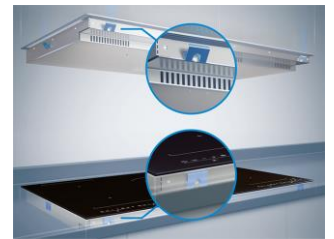

Placa de Inducción HII 64200 FMT

Zona IndyFlex®

Booster

Acceso Directo

EasyFit

Tecnologías

- **IndyFlex®:** Te permite unir dos zonas de cocción en una más grande.
- **Booster:** La función Booster calienta rápidamente la zona seleccionada a la máxima potencia para que puedas cocinar rápido.
- **Stop&Go™:** Pausa todas las funciones de la placa y vuelve a activarlas con un solo botón.
- **EasyFit:** Instala tu placa en tan solo 5 segundos gracias a los clips preinstalados.
- **Temporizador:** Programa el tiempo de cocción para que no se queme nada.

Características técnicas

- Potencia total de la placa 7200 W
- Dimensiones (Alto x Ancho x Fondo) en cm:
5,2 x 58 x 51

Configuración

- 4 zonas con zona flexible IndyFlex®
- Control de acceso directo a cada zona de cocción con funciones conjuntas.
- 9 niveles de cocción
- **Zona izquierda IndyFlex, 2 zonas iguales con función puente**
Ø180mm - 2000/2300W (Max/Boost)
Ø180mm - 2000/2300W (Max/Boost)
- **Zona frontal derecha**
Ø145mm - 1600/1800W (Max/Boost)
- **Zona posterior derecha**
Ø210mm - 2000/2300W (Max/Boost)