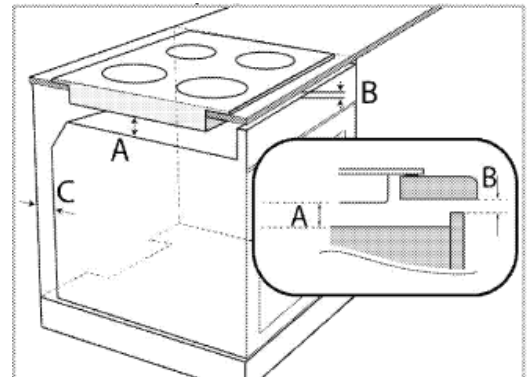

Características técnicas

- Potencia total de la placa 7200 W
- Dimensiones (Alto x Ancho x Fondo) en cm:
5,2 x 58 x 51

Configuración

- 4 zonas con zona flexible IndyFlex®
- Control de acceso directo a cada zona de cocción con funciones conjuntas.
- 9 niveles de cocción
- **Zona izquierda IndyFlex, 2 zonas iguales con función puente**
Ø180mm - 2000/2300W (Max/Boost)
Ø180mm - 2000/2300W (Max/Boost)
- **Zona frontal derecha**
Ø145mm - 1600/1800W (Max/Boost)
- **Zona posterior derecha**
Ø210mm - 2000/2300W (Max/Boost)

EAN: 8690842259777

SKU: 7757189216

Categoría	Placa de Inducción
Modelo	HII 64200 FMT
Configuración	4 Inducciones con 1 IndyFlex
Sistema de Control	Control de acceso semi directo
Zona frontal izquierda	Ø180mm - 2000/2300W (Max/Boost)
Zona frontal derecha	Ø145mm - 1600/1800W (Max/Boost)
Zona posterior izquierda	Ø180mm - 2000/2300W (Max/Boost)
Zona posterior derecha	Ø210mm - 2000/2300W (Max/Boost)
Zona derecha	-
Características y Funciones	
EasyFit - Instalación fácil	Sí
Temporizador	Sí
Niveles de cocción	9
Booster	Sí
Función puente	Sí
Indicadores de calor residual	Sí
Bloqueo del Display	Sí
Reconocimiento automático de sartén	-
Apagado automático	Sí
Luz indicadora On/Off	Sí
Unidad de control de seguridad por desbordamiento	Sí
Sistema de seguridad por sobrecalentamiento	Sí
Cocción Automática	-
Movimiento	-
Stop & Go	Sí
Conexión eléctrica	
Potencia Eléctrica Total (W)	7200 W
Cable de alimentación	Sí
Consumo energética de la placa eléctrica (Wh/kg)	182,2
Voltaje / Frecuencia	1N~ 220-240V/2N~ 380-415V/50 Hz
Dimensiones	
Fondo - Empaquetado (cm)	60
Ancho - Empaquetado (cm)	65
Alto - Empaquetado (cm)	12,5
Peso - Empaquetado (cm)	10,9
Fondo producto (cm)	51
Ancho producto (cm)	58
Alto producto (cm)	5,2
Peso producto (cm)	9,85

- A min. 5 mm
- B min. 5 mm
- C 20 mm

IndyFlex

Booster

Acceso Directo

EasyFit

Diseño y especificaciones técnicas podrán ser modificadas sin previo aviso

EAN: 8690842259777
SKU: 7757189216