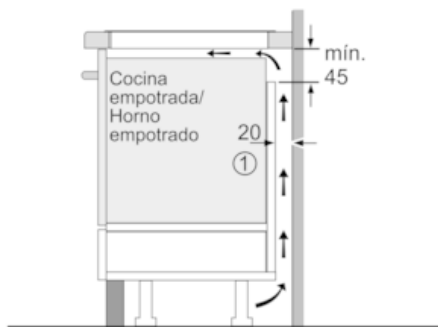

iQ700, Placa inducción, 60 cm, negro EX675LJC1E

Dibujos acotados

① Rendija de ventilación necesaria

Dimensiones en mm