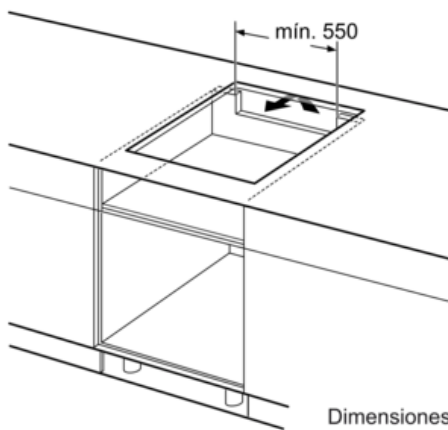

#### Datos técnicos

Familia de Producto : Placa independiente.vitrocéramica  
 Tipo de construcción : Integrable  
 Entrada de energía : Eléctrico  
 Número de posiciones que se pueden usar al mismo tiempo : 3  
 Medidas del nicho de encastre : 51 x 560-560 x 490-500  
 Anchura del producto : 602  
 Dimensiones aparato (alto, ancho, fondo (sin incluir la puerta)) (mm) : 51 x 602 x 520  
 Medidas del producto embalado (mm) : 126 x 753 x 603  
 Peso neto (kg) : 13,411  
 Peso bruto (kg) : 14,6  
 Indicador de calor residual : Separado  
 Ubicación del panel de mandos : Frontal de placa de cocina  
 Material de la superficie básica : Vitrocéramica  
 Color superficie superior : negro  
 Certificaciones de homologación : AENOR, CE  
 Longitud del cable de alimentación eléctrica (cm) : 110  
 Código EAN : 4242003716878  
 Potencia de conexión eléctrica (W) : 7400  
 Tensión (V) : 220-240  
 Frecuencia (Hz) : 50; 60

#### Medidas

- Medidas del aparato (ancho x fondo): 602 x 520 mm
- Medidas de encastre (ancho x fondo): 560 x 490 mm

### Dibujos acotados

① Rendija de ventilación necesaria

Dimensiones en mm

① Rendija de ventilación necesaria

Dimensiones en mm

Dimensiones en mm

① Espacio de ventilación necesario.

Dimensiones en mm

\* Distancia mínima entre la abertura y la pared  
 \*\* Profundidad de inserción  
 \*\*\* Con un horno montado debajo puede ser más en caso necesario, véanse los requisitos dimensionales del horno

Dimensiones en mm