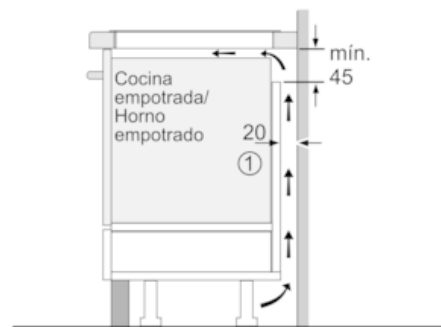

① Rendija de ventilación necesaria

Dimensiones en mm