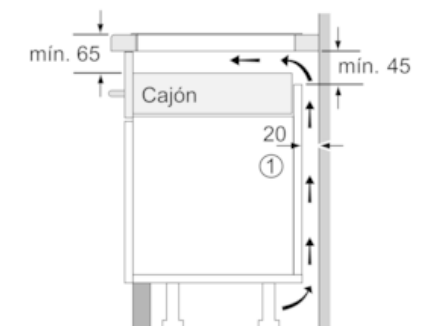

#### Datos técnicos

Familia de Producto : Placa independiente.vitrocéramica  
 Tipo de construcción : Integrable  
 Entrada de energía : Eléctrico  
 Número de posiciones que se pueden usar al mismo tiempo : 3  
 Medidas del nicho de encastre : 51 x 560-560 x 490-500  
 Anchura del producto : 602  
 Dimensiones aparato (alto, ancho, fondo (sin incluir la puerta)) (mm) : 51 x 602 x 520  
 Medidas del producto embalado (mm) : 126 x 753 x 603  
 Peso neto (kg) : 13,411  
 Peso bruto (kg) : 14,6  
 Indicador de calor residual : Separado  
 Ubicación del panel de mandos : Frontal de placa de cocina  
 Material de la superficie básica : Vitrocéramica  
 Color superficie superior : negro  
 Certificaciones de homologación : AENOR, CE  
 Longitud del cable de alimentación eléctrica (cm) : 110  
 Código EAN : 4242003716878  
 Potencia de conexión eléctrica (W) : 7400  
 Tensión (V) : 220-240  
 Frecuencia (Hz) : 50; 60

#### Medidas

- Medidas del aparato (ancho x fondo): 602 x 520 mm
- Medidas de encastre (ancho x fondo): 560 x 490 mm

### Dibujos acotados

① Rendija de ventilación necesaria

Dimensiones en mm

① Rendija de ventilación necesaria

Dimensiones en mm

Dimensiones en mm

① Espacio de ventilación necesario.

Dimensiones en mm

\* Distancia mínima entre la abertura y la pared  
 \*\* Profundidad de inserción  
 \*\*\* Con un horno montado debajo puede ser más en caso necesario, véanse los requisitos dimensionales del horno

Dimensiones en mm