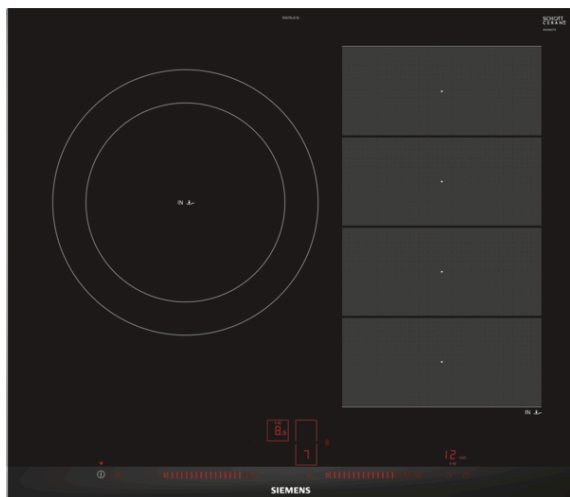

## iQ700, Placa inducción, 60 cm, negro EX675LJC1E

Placa de inducción con innovadoras funciones que permiten una gran flexibilidad en la cocina

- ✓ Disfruta de la flexibilidad en la cocina: coloca los recipientes donde desees dentro de la zona flexInducción
- ✓ Control lightSlider: muy preciso, intuitivo, fácil de utilizar y con 17 niveles de potencia.
- ✓ La función fryingSensor controla la temperatura del aceite, evitando que los alimentos se quemen.
- ✓ La función powerMove ofrece una cocción más cómoda gracias a las tres zonas con diferentes potencias preseleccionadas.
- ✓ La función boost acorta el tiempo de calentamiento inicial al aumentar la potencia en un 50%.

#### Datos técnicos

Familia de Producto : Placa independiente.vitrocéramica  
 Tipo de construcción : Integrable  
 Entrada de energía : Eléctrico  
 Número de posiciones que se pueden usar al mismo tiempo : 3  
 Medidas del nicho de encastre : 51 x 560-560 x 490-500  
 Anchura del producto : 602  
 Dimensiones aparato (alto, ancho, fondo (sin incluir la puerta)) (mm) : 51 x 602 x 520  
 Medidas del producto embalado (mm) : 126 x 753 x 603  
 Peso neto (kg) : 13,411  
 Peso bruto (kg) : 14,6  
 Indicador de calor residual : Separado  
 Ubicación del panel de mandos : Frontal de placa de cocina  
 Material de la superficie básica : Vitrocéramica  
 Color superficie superior : negro  
 Certificaciones de homologación : AENOR, CE  
 Longitud del cable de alimentación eléctrica (cm) : 110  
 Código EAN : 4242003716878  
 Potencia de conexión eléctrica (W) : 7400  
 Tensión (V) : 220-240  
 Frecuencia (Hz) : 50; 60