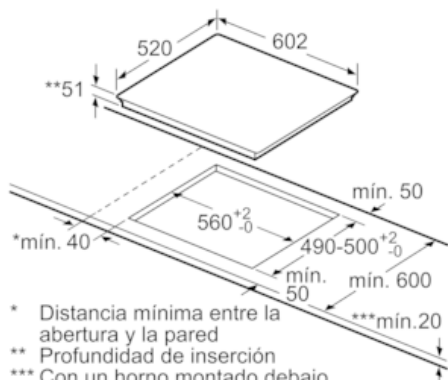

#### Datos técnicos

Familia de Producto : Placa independiente.vitrocéramica  
 Tipo de construcción : Integrable  
 Entrada de energía : Eléctrico  
 Número de posiciones que se pueden usar al mismo tiempo : 3  
 Medidas del nicho de encastre : 51 x 560-560 x 490-500  
 Anchura del producto : 602  
 Dimensiones aparato (alto, ancho, fondo (sin incluir la puerta)) (mm) : 51 x 602 x 520  
 Medidas del producto embalado (mm) : 126 x 753 x 603  
 Peso neto (kg) : 13,411  
 Peso bruto (kg) : 14,6  
 Indicador de calor residual : Separado  
 Ubicación del panel de mandos : Frontal de placa de cocina  
 Material de la superficie básica : Vitrocéramica  
 Color superficie superior : negro  
 Certificaciones de homologación : AENOR, CE  
 Longitud del cable de alimentación eléctrica (cm) : 110  
 Código EAN : 4242003716878  
 Potencia de conexión eléctrica (W) : 7400  
 Tensión (V) : 220-240  
 Frecuencia (Hz) : 50; 60

#### Medidas

- Medidas del aparato (ancho x fondo): 602 x 520 mm
- Medidas de encastre (ancho x fondo): 560 x 490 mm

### Dibujos acotados

① Rendija de ventilación necesaria

Dimensiones en mm

① Rendija de ventilación necesaria

Dimensiones en mm

Dimensiones en mm

① Espacio de ventilación necesario.

Dimensiones en mm

\* Distancia mínima entre la abertura y la pared  
 \*\* Profundidad de inserción  
 \*\*\* Con un horno montado debajo puede ser más en caso necesario, véanse los requisitos dimensionales del horno

Dimensiones en mm