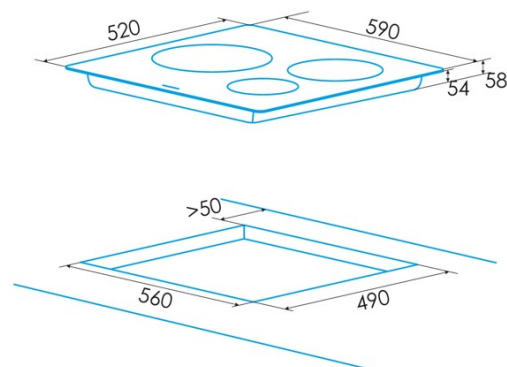

INFORMACIÓN GENERAL

EAN/UPC	8422248355865
Subfamilia	Induction

Ficha de producto

Número de zonas de cocción	3
Zona 1: Tecnología	Induction
Zona 1: Tipo de zona	Simple
Zona 1: Posición	Front Left
Zona 1: Diámetro de la zona (mm)	22
Zona 1: Potencia (kW)	2300
Zona 1: Refuerzo (kW)	2600
Zona 1: Consumo (Wh / kg)	1776
Zona 2: Tecnología	Induction
Zona 2: Tipo de zona	Simple
Zona 2: Posición	Rear Left
Zona 2: Diámetro de la zona (mm)	18
Zona 2: Potencia (kW)	1200
Zona 2: Refuerzo (kW)	1500
Zona 2: Consumo (Wh / kg)	170
Zona 3: Tecnología	Induction
Zona 3: Tipo de zona	Simple
Zona 3: Posición	Right
Zona 3: Diámetro de la zona (mm)	28
Zona 3: Potencia (kW)	2300
Zona 3: Refuerzo (kW)	3000
Zona 3: Consumo (Wh / kg)	1897

Dimensiones

Anchura (mm)	590
Altura (mm)	58
Profundidad (mm)	520
Anchura incorporada (mm)	560
Altura incorporada (mm)	110
Profundidad incorporada (mm)	490
Sistema de instalación fácil	Quick Fix

Finalización

Material	Vidrio
Bisel	No
Marco	No
Soportes de cocción	N/A

Control

Tipo de control	Control táctil
Posición de control	Front Centre
Control independiente por zona	-
Control oculto	-
Niveles de potencia	9 + Booster
Tipo de perilla	N/A
Programación del tiempo de cocción	√
Alarma de cuenta atrás	√
Conectividad	Auto
Encendido automático	N/A

Seguridad

Bloqueo de seguridad	√
Bloqueo de niños	No
Indicador de calor residual	√
Protección contra derrames de líquidos	√

Conexión eléctrica

Tensión nominal (V)	220-240
Frecuencia nominal (Hz)	50/60
Potencia nominal de entrada (W)	7100
Opción de conexión de múltiples fases	2 fases
Protección contra descargas eléctricas	Clase I
Longitud del cable de alimentación (m)	1
Tipo de enchufe	No plug