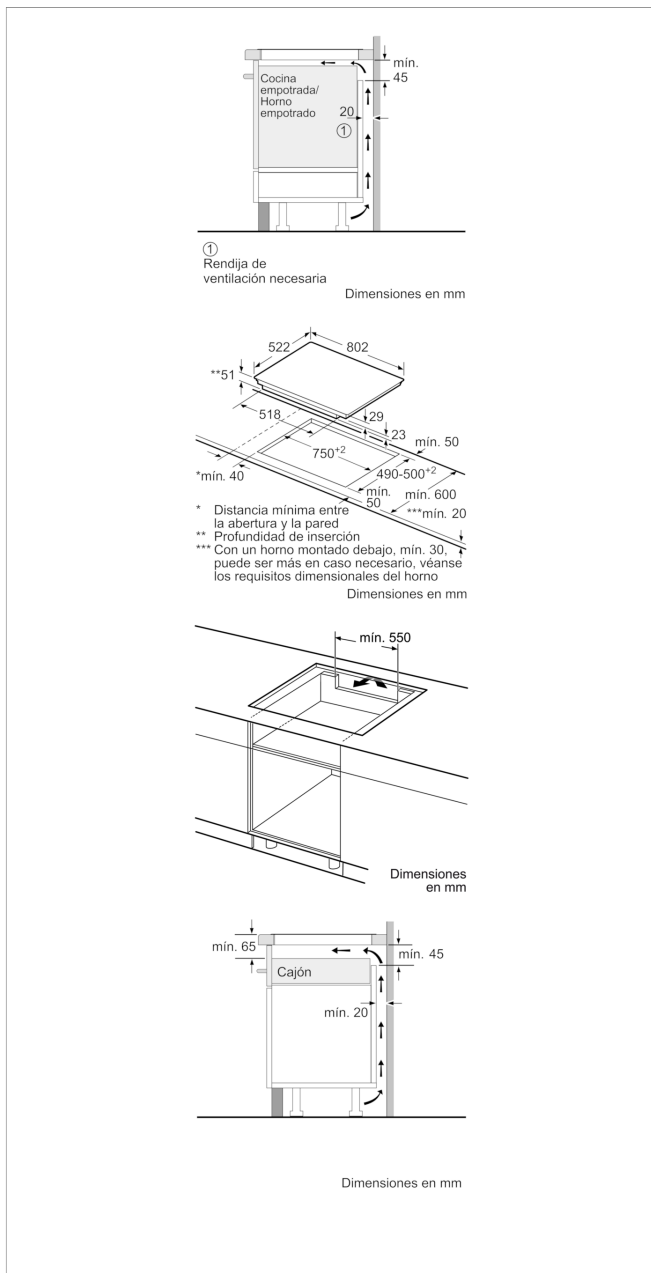

Accesorios opcionales

3AB39042 Set de 4 piezas, 1 sartén + 3 cacerolas

3AB39210 Sartén base 15cm. control de temperatura

3AB39230 Sartén base 21cm. control de temperatura

3AB39250 Sartén de 28 cm. de diámetro.

3SA0015X Sartén 15 cm diámetro

3SA0021X Sartén 21 cm diámetro

3ST0006X Set de 6 piezas

Accesorios incluidos

4242006287924

3EB985LU

Placa de inducción de 80 cm de ancho Biselada

Características

Familia de Producto: Placa independiente vitrocerámica

Tipo de construcción: Integrable

Entrada de energía: Eléctrico

Número de posiciones que se pueden usar al mismo tiempo: 4

Medidas del nicho de encastre: 51 x 750-750 x 490-500

Anchura del producto: 791

Dimensiones aparato (alto, ancho, fondo (sin incluir la puerta)) (mm): 51 x 791 x 522

Medidas del producto embalado (mm): 126 x 953 x 608

Peso neto (kg): 14,517

Peso bruto (kg): 16,0