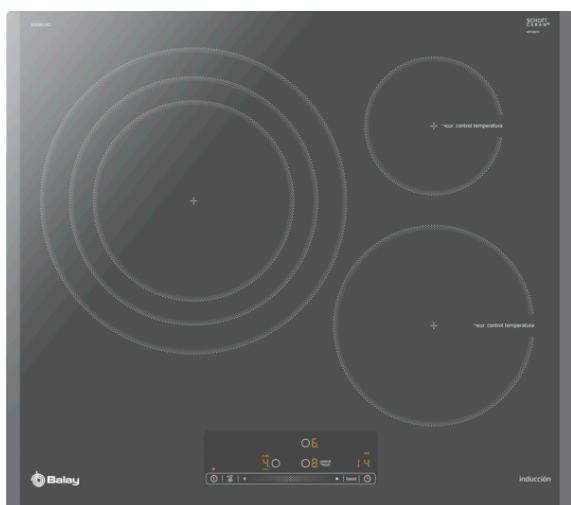

Placa de inducción, 60 cm
3EB967AU

3EB967AU

- Control deslizante Balay con 17 niveles de cocción en cada zona.
- 3 zonas de inducción con función Sprint® (boost):
 - - 1 zona extra gigante de 32 cm.
 - - 1 zona de 15 cm.
 - - 1 zona de 21 cm.
- Control de temperatura del aceite con 4 niveles: rehogar, suave, medio y fuerte.
- Función Comprobar recipiente.
- Función Limpieza: bloqueo del control.
- Función Memoria.
- Función Inicio automático.
- Programación de tiempo de cocción para cada zona.
- Función Alarma con duración de aviso regulable.
- Función de Seguridad para niños con opción de bloqueo permanente o temporal.
- Autodesconexión antiolvido de la placa.
- Función Potencia máxima regulable: posibilidad de limitar la potencia total de la placa.
- Función Silencio: posibilidad de desconectar los avisos sonoros.
- Indicador de 2 niveles de calor residual para cada zona de cocción (H/h).
- Incluye una guía rápida para el Control de temperatura del aceite.
- Libro de recetas gratuito bajo pedido.
- Sistema de fácil instalación.

3SA0021X Sartén 21 cm diámetro

Accesorios incluidos

4242006280987

Placa de inducción, 60 cm
3EB967AU

Características

Familia de Producto: Placa independiente vitrocerámica
Tipo de construcción: Integrable
Entrada de energía: Eléctrico
Número de posiciones que se pueden usar al mismo tiempo: 3
Medidas del nicho de encastre: 51 x 560-560 x 490-500
Anchura del producto: 592
Dimensiones aparato (alto, ancho, fondo (sin incluir la puerta)) (mm): 51 x 592 x 522
Peso neto (kg): 13,625
Peso bruto (kg): 15,0
Indicador de calor residual: Separado
Ubicación del panel de mandos: Frontal de placa de cocina
Certificaciones de homologación: AENOR, CE
Longitud del cable de alimentación eléctrica (cm): 110
Código EAN: 4242006280987