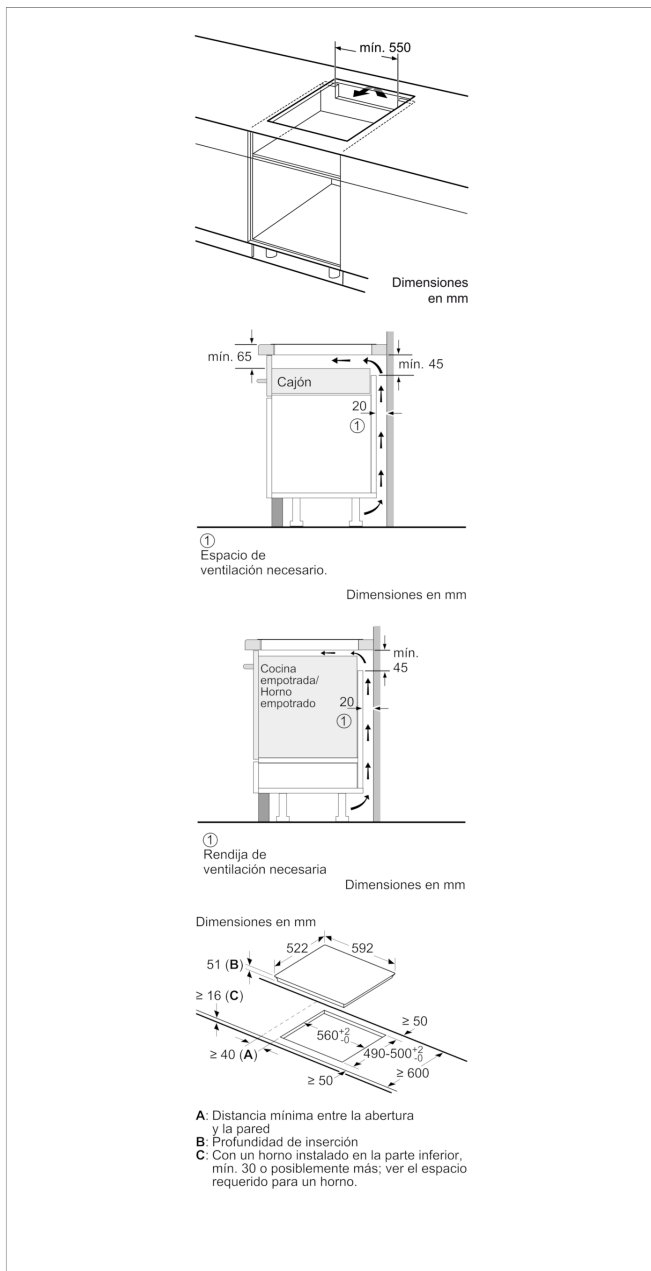

Accesorios opcionales

3AB3030L Accesorio de unión

3AB39042 Set de 4 piezas, 1 sartén + 3 cacerolas

3AB39210 Sartén base 15cm. control de temperatura

3AB39230 Sartén base 21cm. control de temperatura

3SA0015X Sartén 15 cm diámetro

3SA0021X Sartén 21 cm diámetro

Accesorios incluidos

4242006280987

Placa de inducción, 60 cm
3EB967AU

Características

Familia de Producto: Placa independiente vitrocerámica
Tipo de construcción: Integrable
Entrada de energía: Eléctrico
Número de posiciones que se pueden usar al mismo tiempo: 3
Medidas del nicho de encastre: 51 x 560-560 x 490-500
Anchura del producto: 592
Dimensiones aparato (alto, ancho, fondo (sin incluir la puerta)) (mm): 51 x 592 x 522
Peso neto (kg): 13,625
Peso bruto (kg): 15,0
Indicador de calor residual: Separado
Ubicación del panel de mandos: Frontal de placa de cocina
Certificaciones de homologación: AENOR, CE
Longitud del cable de alimentación eléctrica (cm): 110
Código EAN: 4242006280987