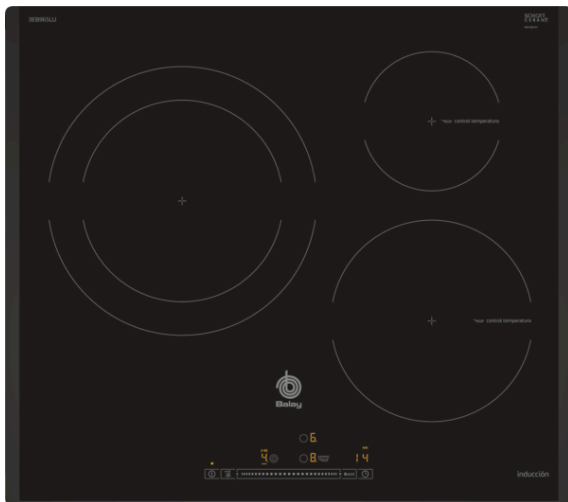

Placa de inducción, 60 cm
3EB965LU

3EB965LU

- Control deslizante Balay con 17 niveles de cocción en cada zona.
- 3 zonas de inducción con función Sprint® (boost):
 - - 1 zona gigante de 28 cm.
 - - 1 zona de 15 cm.
 - - 1 zona de 21 cm.
- Control de temperatura del aceite con 4 niveles: rehogar, suave, medio y fuerte.
- Función Comprobar recipiente.
- Función Limpieza: bloqueo del control.
- Función Memoria.
- Función Inicio automático.
- Programación de tiempo de cocción para cada zona.
- Función Alarma con duración de aviso regulable.
- Función de Seguridad para niños con opción de bloqueo permanente o temporal.
- Autodesconexión antiolvido de la placa.
- Función Potencia máxima regulable: posibilidad de limitar la potencia total de la placa.
- Función Silencio: posibilidad de desconectar los avisos sonoros.
- Indicador de 2 niveles de calor residual para cada zona de cocción (H/h).
- Incluye una guía rápida para el Control de temperatura del aceite.
- Libro de recetas gratuito bajo pedido.
- Sistema de fácil instalación.

3SA0021X Sartén 21 cm diámetro

3ST0006X Set de 6 piezas

Accesorios incluidos

4242006254384

**Placa de inducción, 60 cm
3EB965LU**

Características

- Familia de Producto:** Placa independiente vitrocerámica
- Tipo de construcción:** Integrable
- Entrada de energía:** Eléctrico
- Número de posiciones que se pueden usar al mismo tiempo:** 3
- Medidas del nicho de encastre:** 51 x 560-560 x 490-500
- Anchura del producto:** 592
- Dimensiones aparato (alto, ancho, fondo (sin incluir la puerta)) (mm):** 51 x 592 x 522
- Peso neto (kg):** 13,045
- Peso bruto (kg):** 14,0
- Indicador de calor residual:** Separado
- Ubicación del panel de mandos:** Frontal de placa de cocina
- Material de la superficie básica:** Vitrocerámica
- Color superficie superior:** negro
- Certificaciones de homologación:** AENOR, CE
- Longitud del cable de alimentación eléctrica (cm):** 110
- Código EAN:** 4242006254384