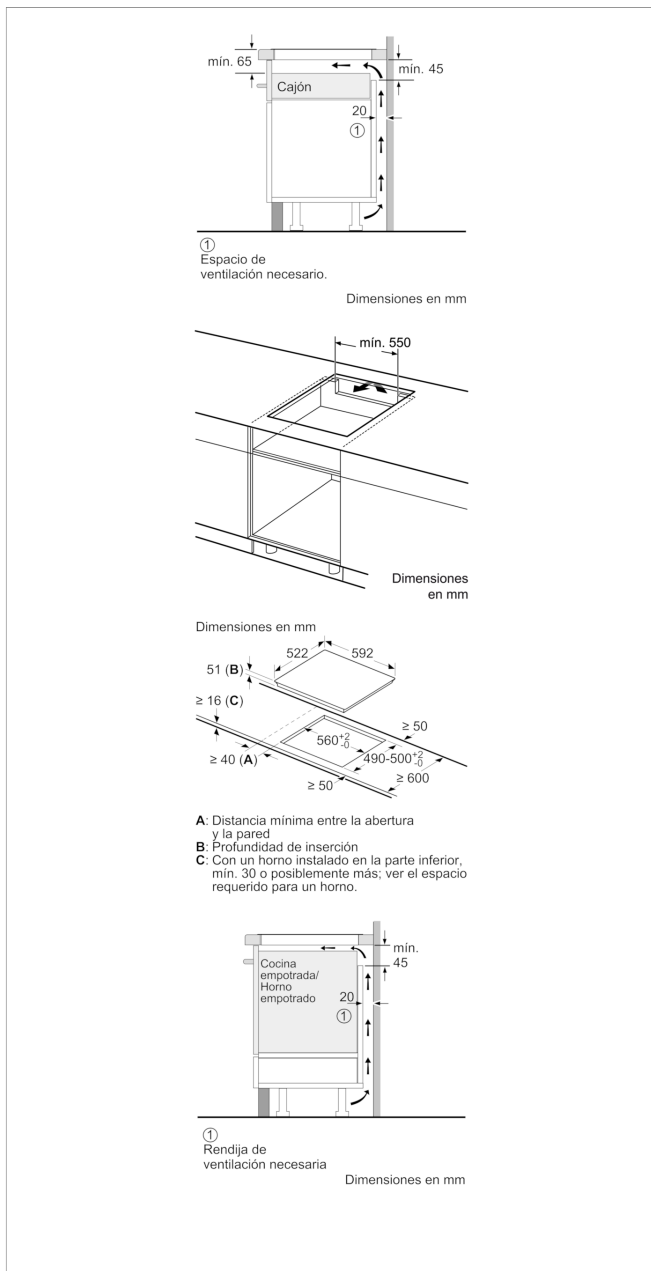

Accesorios opcionales

3AB3030L Accesorio de unión

3AB39042 Set de 4 piezas, 1 sartén + 3 cacerolas

3AB39210 Sartén base 15cm. control de temperatura

3AB39230 Sartén base 21cm. control de temperatura

3SA0015X Sartén 15 cm diámetro

3SA0021X Sartén 21 cm diámetro

3ST0006X Set de 6 piezas

Accesorios incluidos

4242006254384

**Placa de inducción, 60 cm
3EB965LU**

Características

- Familia de Producto:** Placa independiente vitrocerámica
- Tipo de construcción:** Integrable
- Entrada de energía:** Eléctrico
- Número de posiciones que se pueden usar al mismo tiempo:** 3
- Medidas del nicho de encastre:** 51 x 560-560 x 490-500
- Anchura del producto:** 592
- Dimensiones aparato (alto, ancho, fondo (sin incluir la puerta)) (mm):** 51 x 592 x 522
- Peso neto (kg):** 13,045
- Peso bruto (kg):** 14,0
- Indicador de calor residual:** Separado
- Ubicación del panel de mandos:** Frontal de placa de cocina
- Material de la superficie básica:** Vitrocerámica
- Color superficie superior:** negro
- Certificaciones de homologación:** AENOR, CE
- Longitud del cable de alimentación eléctrica (cm):** 110
- Código EAN:** 4242006254384