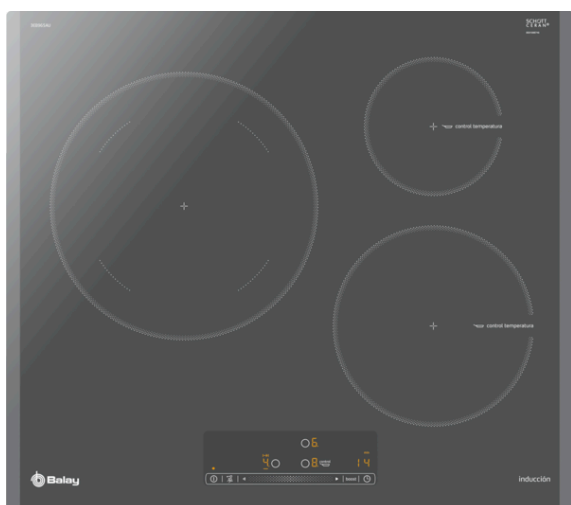

Placa de inducción, 60 cm
3EB965AU

3EB965AU

- Control deslizante Balay con 17 niveles de cocción en cada zona.
- 3 zonas de inducción con función Sprint® (boost):
 - - 1 zona gigante de 28 cm.
 - - 1 zona de 15 cm.
 - - 1 zona de 21 cm.
- Control de temperatura del aceite con 4 niveles: rehogar, suave, medio y fuerte.
- Función Comprobar recipiente.
- Función Limpieza: bloqueo del control.
- Función Memoria.
- Función Inicio automático.
- Programación de tiempo de cocción para cada zona.
- Función Alarma con duración de aviso regulable.
- Función de Seguridad para niños con opción de bloqueo permanente o temporal.
- Autodesconexión antiolvido de la placa.
- Función Potencia máxima regulable: posibilidad de limitar la potencia total de la placa.
- Función Silencio: posibilidad de desconectar los avisos sonoros.
- Indicador de 2 niveles de calor residual para cada zona de cocción (H/h).
- Incluye una guía rápida para el Control de temperatura del aceite.
- Libro de recetas gratuito bajo pedido.
- Sistema de fácil instalación.

3SA0021X Sartén 21 cm diámetro

3ST0006X Set de 6 piezas

Accesorios incluidos

4242006280970

Placa de inducción, 60 cm
3EB965AU

Características

Familia de Producto: Placa independiente vitrocerámica
Tipo de construcción: Integrable
Entrada de energía: Eléctrico
Número de posiciones que se pueden usar al mismo tiempo: 3
Medidas del nicho de encastre: 51 x 560-560 x 490-490
Anchura del producto: 592
Dimensiones aparato (alto, ancho, fondo (sin incluir la puerta)) (mm): 51 x 592 x 522
Peso neto (kg): 12,405
Peso bruto (kg): 14,0
Indicador de calor residual: Separado
Ubicación del panel de mandos: Frontal de placa de cocina
Certificaciones de homologación: AENOR, CE
Longitud del cable de alimentación eléctrica (cm): 110
Código EAN: 4242006280970