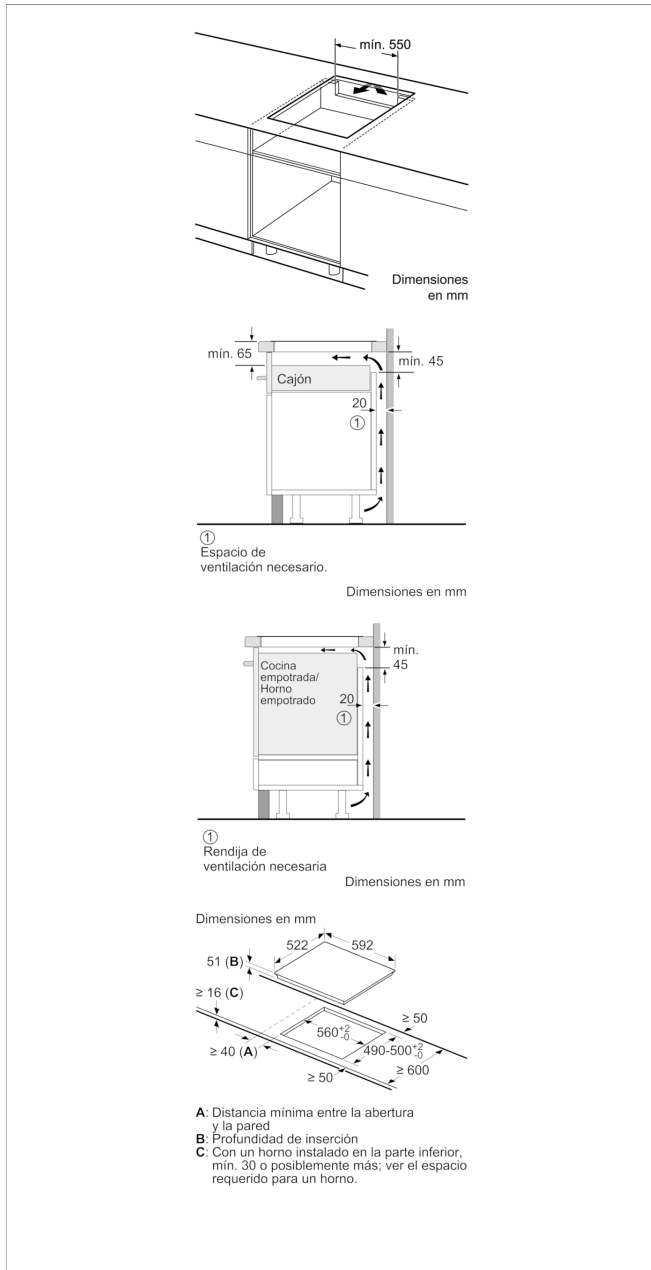

Accesorios opcionales

3AB3030L Accesorio de unión

3AB39042 Set de 4 piezas, 1 sartén + 3 cacerolas

3AB39210 Sartén base 15cm. control de temperatura

3AB39230 Sartén base 21cm. control de temperatura

3SA0015X Sartén 15 cm diámetro

3SA0021X Sartén 21 cm diámetro

3ST0006X Set de 6 piezas

Accesorios incluidos

4242006280970

Placa de inducción, 60 cm
3EB965AU

Características

Familia de Producto: Placa independiente vitrocerámica
Tipo de construcción: Integrable
Entrada de energía: Eléctrico
Número de posiciones que se pueden usar al mismo tiempo: 3
Medidas del nicho de encastre: 51 x 560-560 x 490-490
Anchura del producto: 592
Dimensiones aparato (alto, ancho, fondo (sin incluir la puerta)) (mm): 51 x 592 x 522
Peso neto (kg): 12,405
Peso bruto (kg): 14,0
Indicador de calor residual: Separado
Ubicación del panel de mandos: Frontal de placa de cocina
Certificaciones de homologación: AENOR, CE
Longitud del cable de alimentación eléctrica (cm): 110
Código EAN: 4242006280970