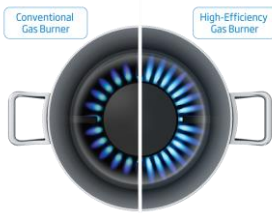

Placa de Gas HIGH 64120 SB

Quemador de alta eficiencia

Gas seguro

Encendido integrado

Tecnologías

- **Quemador de gas de alta eficiencia:** 25% más de eficiencia, reducen el tiempo de cocción hasta en un 35% y usan un 17% menos de gas en comparación con los quemadores estándar.
- **Gas seguro:** Si la llama se apaga accidentalmente por el viento o por algún líquido derramado, la salida del gas se interrumpe automáticamente para evitar fugas.
- **Encendido integrado** Enciende de forma fácil y segura cada quemador desde los mandos.
- **Ancho especial de 65cm** ampliando el espacio de cocción y manteniendo el mismo hueco de encastre

Características técnicas

- Potencia de gas total 7400 W
- Dimensiones (Alto x Ancho x Fondo) en cm:
4,6 x 64,6 x 52,4

Configuración

- 4 quemadores de gas
- Zona frontal izquierda: 2,9 kW
- Zona frontal derecha: 1 kW
- Zona posterior izquierda: 1,75 kW
- Zona posterior derecha: 1,75 kW
- Tipo de gas instalado: Gas Butano/Propano
- Incluye inyectores para cambiar a Gas Natural.