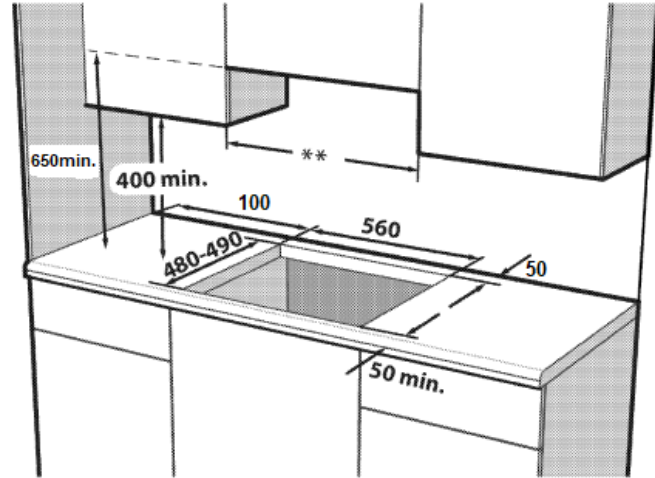

Características técnicas

- Potencia de gas total 7400 W
- Dimensiones (Alto x Ancho x Fondo) en cm:
4,6 x 64,6 x 52,4

Configuración

- 4 quemadores de gas
- Zona frontal izquierda: 2,9 kW
- Zona frontal derecha: 1 kW
- Zona posterior izquierda: 1,75 kW
- Zona posterior derecha: 1,75 kW
- Tipo de gas instalado: Gas Butano/Propano
- Incluye inyectores para cambiar a Gas Natural.

EAN: 8690842425158

SKU: 7750188004

Modelo	HING 64120 SB
Configuración de la placa	4 Gas
Materail de la placa	Cristal templado
Zona frontal izquierda	2,9 kW
Zona frontal derecha	1 kW
Zona posterior izquierda	1,75 kW
Zona posterior derecha	1,75 kW
Zona derecha	
Zona izquierda	
Prestaciones	
Encendido intgerado	Sí
Quegador de gas de alta eficiencia	Sí
Dispositivo de seguridad de gas	Sí
Tipo de soporte sartenes	Individual - esmaltado
Tipo de soporte quemador	Plano -brillo
Tipo de gas instalado	LPG - Butano/Propano
Conexiones	
Potencia Gas Total (W)	7400 watts [joules/second]
Tipo de Gas/Presión (instalado)	G30, 28-30 mbar (LPG)
Tipo de Gas/Presión (repuesto incluido)	No;G20,20 mbar (Gas Natural)
Cable de alimentación	Sí
Voltaje (V)	220-240
Frecuencia (Hz)	50
Dimensiones	
Fondo - Empaquetado (cm)	62.0
Ancho - Empaquetado (cm)	73.0
Alto - Empaquetado (cm)	19.0
Peso - Empaquetado (cm)	13
Fondo producto (cm)	52.4
Ancho producto (cm)	64,6
Alto producto (cm)	4.6
Peso producto (cm)	12
Código SKU	7750188004
Código EAN	8690842425158