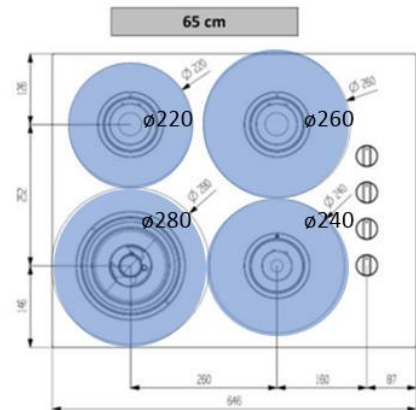

Características técnicas

- Potencia de gas total 7400 W
- Dimensiones (Alto x Ancho x Fondo) en cm:
4,6 x 64,6 x 52,4

Configuración

- 4 quemadores de gas
- Zona frontal izquierda: 2,9 kW
- Zona frontal derecha: 1 kW
- Zona posterior izquierda: 1,75 kW
- Zona posterior derecha: 1,75 kW
- Tipo de gas instalado: Gas Butano/Propano
- Incluye inyectores para cambiar a Gas Natural.

EAN: 8690842425158

SKU: 7750188004

Modelo	HING 64120 SB
Configuración de la placa	4 Gas
Materail de la placa	Cristal templado
Zona frontal izquierda	2,9 kW
Zona frontal derecha	1 kW
Zona posterior izquierda	1,75 kW
Zona posterior derecha	1,75 kW
Zona derecha	
Zona izquierda	
Prestaciones	
Encendido intgerado	Sí
Quegador de gas de alta eficiencia	Sí
Dispositivo de seguridad de gas	Sí
Tipo de soporte sartenes	Individual - esmaltado
Tipo de soporte quemador	Plano -brillo
Tipo de gas instalado	LPG - Butano/Propano
Conexiones	
Potencia Gas Total (W)	7400 watts [joules/second]
Tipo de Gas/Presión (instalado)	G30, 28-30 mbar (LPG)
Tipo de Gas/Presión (repuesto incluido)	No;G20,20 mbar (Gas Natural)
Cable de alimentación	Sí
Voltaje (V)	220-240
Frecuencia (Hz)	50
Dimensiones	
Fondo - Empaquetado (cm)	62.0
Ancho - Empaquetado (cm)	73.0
Alto - Empaquetado (cm)	19.0
Peso - Empaquetado (cm)	13
Fondo producto (cm)	52.4
Ancho producto (cm)	64,6
Alto producto (cm)	4.6
Peso producto (cm)	12
Código SKU	7750188004
Código EAN	8690842425158