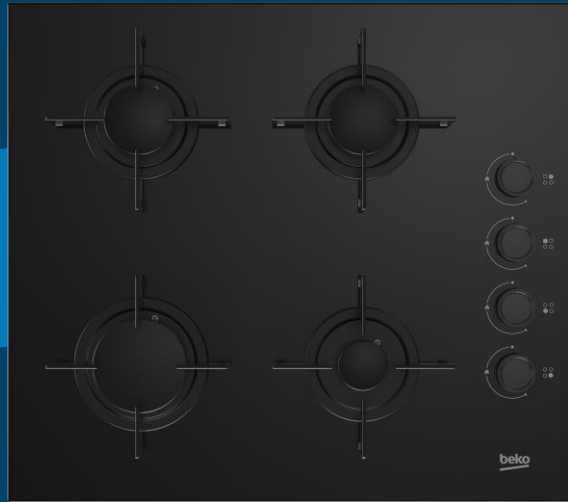

Placa de Gas HIGH 64120 SB

Quemador de alta eficiencia

Gas seguro

Encendido integrado

Tecnologías

- **Quemador de gas de alta eficiencia:** 25% más de eficiencia, reducen el tiempo de cocción hasta en un 35% y usan un 17% menos de gas en comparación con los quemadores estándar.
- **Gas seguro:** Si la llama se apaga accidentalmente por el viento o por algún líquido derramado, la salida del gas se interrumpe automáticamente para evitar fugas.
- **Encendido integrado** Enciende de forma fácil y segura cada quemador desde los mandos.
- **Ancho especial de 65cm** ampliando el espacio de cocción y manteniendo el mismo hueco de encastre

EAN: 8690842425158

SKU: 7750188004

Modelo	HING 64120 SB
Configuración de la placa	4 Gas
Materail de la placa	Cristal templado
Zona frontal izquierda	2,9 kW
Zona frontal derecha	1 kW
Zona posterior izquierda	1,75 kW
Zona posterior derecha	1,75 kW
Zona derecha	
Zona izquierda	
Prestaciones	
Encendido intgerado	Sí
Quegador de gas de alta eficiencia	Sí
Dispositivo de seguridad de gas	Sí
Tipo de soporte sartenes	Individual - esmaltado
Tipo de soporte quemador	Plano -brillo
Tipo de gas instalado	LPG - Butano/Propano
Conexiones	
Potencia Gas Total (W)	7400 watts [joules/second]
Tipo de Gas/Presión (instalado)	G30, 28-30 mbar (LPG)
Tipo de Gas/Presión (repuesto incluido)	No;G20,20 mbar (Gas Natural)
Cable de alimentación	Sí
Voltaje (V)	220-240
Frecuencia (Hz)	50
Dimensiones	
Fondo - Empaquetado (cm)	62.0
Ancho - Empaquetado (cm)	73.0
Alto - Empaquetado (cm)	19.0
Peso - Empaquetado (cm)	13
Fondo producto (cm)	52.4
Ancho producto (cm)	64,6
Alto producto (cm)	4.6
Peso producto (cm)	12
Código SKU	7750188004
Código EAN	8690842425158