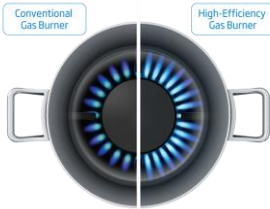

# Placa de Gas HIGG 64103 SX

**Quemador de alta eficiencia**

**Gas seguro**

## Tecnologías

- **Quemador de gas de alta eficiencia:** 25% más de eficiencia, reducen el tiempo de cocción hasta en un 35% y usan un 17% menos de gas en comparación con los quemadores estándar.
- **Gas seguro:** Si la llama se apaga accidentalmente por el viento o por algún líquido derramado, la salida del gas se interrumpe automáticamente para evitar fugas.

## Configuración

- 4 quemadores de gas
- Zona frontal izquierda: 2,9 kW
- Zona frontal derecha: 1 kW
- Zona posterior izquierda: 2 kW
- Zona posterior derecha: 2 kW
- Tipo de gas instalado: Gas Butano/Propano
- Incluye inyectores para cambiar a Gas Natural.

## Características técnicas

- Potencia de gas total 7900 W
- Dimensiones (Alto x Ancho x Fondo) en cm:  
3,9 x 58 x 51

EAN: 8690842425165

SKU: 7752688060

Categoría	Placa de gas
Modelo	HIGG 64103 SX
Configuración de la placa	4 Gas
Zona frontal izquierda	2,9 kW
Zona frontal derecha	1 kW
Zona posterior izquierda	2 kW
Zona posterior derecha	2 kW
Características y Funciones	
Encendido intgerado	No
Quemador de gas de alta eficiencia	Sí
Dispositivo de seguridad de gas	Sí
Tipo de soporte sartenes	Continuo - esmaltado
Tipo de soporte quemador	Plano -brillo
Tipo de gas instalado	Gas Butano/Propano
Conexiones	
Potencia Gas Total (W)	7900
Tipo de Gas/Presión (instalado)	G30, 28-30 mbar (LPG)
Tipo de Gas/Presión (repuesto incluido)	G20,20 mbar
Cable de alimentación	No
Voltaje (V)	-
Frecuencia (Hz)	50
Dimensiones	
Fondo - Empaquetado (cm)	61
Ancho - Empaquetado (cm)	68
Alto - Empaquetado (cm)	18
Peso - Empaquetado (cm)	8,1
Fondo producto (cm)	51
Ancho producto (cm)	58
Alto producto (cm)	3,9
Peso producto (cm)	6,9