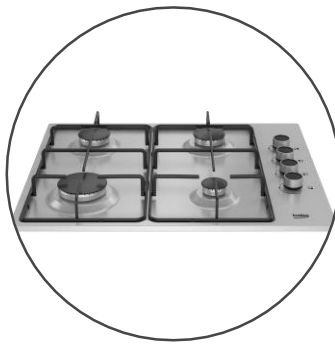

# Placa de Gas HIGG 64103 SX

**Quemador de alta eficiencia**

**Gas seguro**

## Configuración

- 4 quemadores de gas
- Zona frontal izquierda: 2,9 kW
- Zona frontal derecha: 1 kW
- Zona posterior izquierda: 2 kW
- Zona posterior derecha: 2 kW
- Tipo de gas instalado: Gas Butano/Propano
- Incluye inyectores para cambiar a Gas Natural.

## Características técnicas

- Potencia de gas total 7900 W
- Dimensiones (Alto x Ancho x Fondo) en cm:  
3,9 x 58 x 51

EAN: 8690842425165

SKU: 7752688060

Categoría	Placa de gas
Modelo	HIGG 64103 SX
Configuración de la placa	4 Gas
Zona frontal izquierda	2,9 kW
Zona frontal derecha	1 kW
Zona posterior izquierda	2 kW
Zona posterior derecha	2 kW
Características y Funciones	
Encendido intgerado	No
Quemador de gas de alta eficiencia	Sí
Dispositivo de seguridad de gas	Sí
Tipo de soporte sartenes	Continuo - esmaltado
Tipo de soporte quemador	Plano -brillo
Tipo de gas instalado	Gas Butano/Propano
Conexiones	
Potencia Gas Total (W)	7900
Tipo de Gas/Presión (instalado)	G30, 28-30 mbar (LPG)
Tipo de Gas/Presión (repuesto incluido)	G20,20 mbar
Cable de alimentación	No
Voltaje (V)	-
Frecuencia (Hz)	50
Dimensiones	
Fondo - Empaquetado (cm)	61
Ancho - Empaquetado (cm)	68
Alto - Empaquetado (cm)	18
Peso - Empaquetado (cm)	8,1
Fondo producto (cm)	51
Ancho producto (cm)	58
Alto producto (cm)	3,9
Peso producto (cm)	6,9