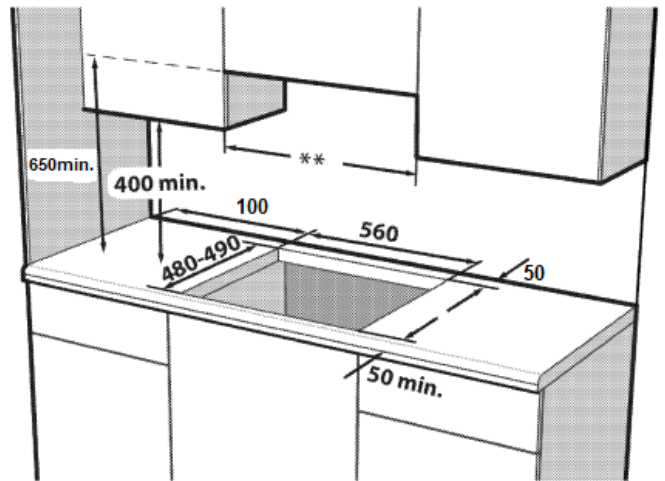

## Características técnicas

- Potencia de gas total 7900 W
- Dimensiones (Alto x Ancho x Fondo) en cm:  
3,9 x 58 x 51

EAN: 8690842425165

SKU: 7752688060

Categoría	Placa de gas
Modelo	HIGG 64103 SX
Configuración de la placa	4 Gas
Zona frontal izquierda	2,9 kW
Zona frontal derecha	1 kW
Zona posterior izquierda	2 kW
Zona posterior derecha	2 kW
Características y Funciones	
Encendido intgerado	No
Quemador de gas de alta eficiencia	Sí
Dispositivo de seguridad de gas	Sí
Tipo de soporte sartenes	Continuo - esmaltado
Tipo de soporte quemador	Plano -brillo
Tipo de gas instalado	Gas Butano/Propano
Conexiones	
Potencia Gas Total (W)	7900
Tipo de Gas/Presión (instalado)	G30, 28-30 mbar (LPG)
Tipo de Gas/Presión (repuesto incluido)	G20,20 mbar
Cable de alimentación	No
Voltaje (V)	-
Frecuencia (Hz)	50
Dimensiones	
Fondo - Empaquetado (cm)	61
Ancho - Empaquetado (cm)	68
Alto - Empaquetado (cm)	18
Peso - Empaquetado (cm)	8,1
Fondo producto (cm)	51
Ancho producto (cm)	58
Alto producto (cm)	3,9
Peso producto (cm)	6,9