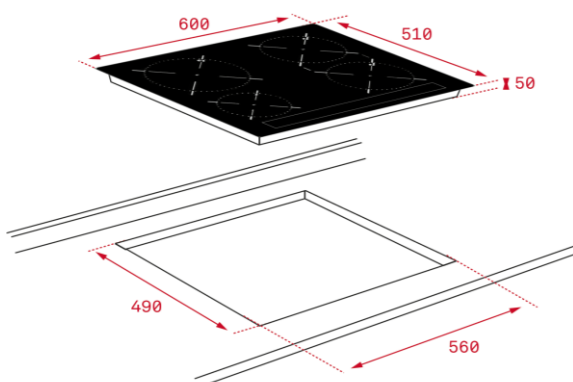

EL PODER DE LA INTELIGENCIA

Características

Placa de inducción **MasterSense CristalColor**

- Cristal con bisel frontal
- Touch Control **Multislíder** con sensores acústicos y bloqueo de seguridad (uno para cada placa de cocción)
- Función Power Plus y Función STOP & GO
- Programador del tiempo de cocción hasta 99 minutos con avisador acústico (posibilidad de programar todas las placas a la vez)
- Modo silencio
- **8 funciones directas: Parrilla, Fritura, Plancha, Hervir, Confitar, Fuego lento, Derretir y Mantener caliente**
- 5 zonas de cocción (4 + Synchro)
 - 1 placa de Ø 150 mm
 - 1 placa de Ø 215 mm con **sensores de temperatura**
 - 2 placas de Ø 185 mm
 - 1 zona Synchro
- **Función Synchro:** cocinado simultáneo de las dos zonas de Ø 185 mm
- Función Power Plus de máxima potencia en todas las placas inductivas (1.600 W - 3.000 W - 2.100 W - 2.100 W)
- Regulador de potencia
- Sistema de instalación Fast-Click

Dibujo técnico

Color

Referencia

EAN 13

• Cristal	112500022	8434778011722
-----------	-----------	---------------

Datos técnicos

• Potencia nominal máxima W:	7.200
• Indicadores de calor residual:	si
• Bloqueo de seguridad	si
• Desconexión automática de seguridad	si
• Seguridad gas por termopar	-