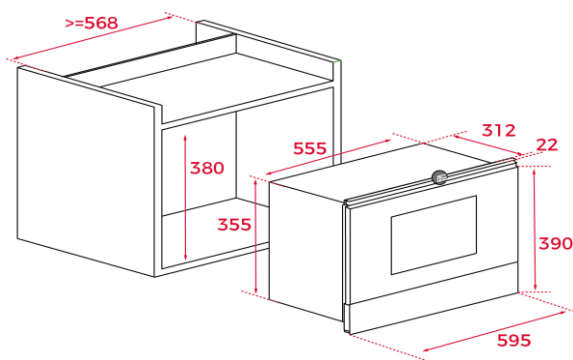

Dibujo técnico

Características

Microondas + grill - INFINITY G1 Edición Especial

- Panel de mandos de cristal electrónicos con reloj digital
- **Grill abatible: 1.200 W**
- Cinco niveles de potencia, 850 W salida
- Capacidad: 22 litros
- Interior en acero inoxidable
- Puerta cristal exterior e interior
- **Base cerámica de calentamiento homogéneo**
- Ventilación forzada tangencial
- Apertura electrónica de puerta con desconexión automática de seguridad
- Selector de tiempo y funciones electrónicas
- Inicio rápido 30"
- Descongelación por tiempo y peso (5 programas)
- 9 menús de acceso directo
- Bloqueo de seguridad para niños en el panel de mandos
- Plato tostador y parrilla grill reforzada

Color	Referencia	EAN 13
Infinity BK-MT	112030009	8434778022445

Datos técnicos

- Potencia nominal máxima, W: 2.500
- Potencia salida microondas, W: 850
- Potencia grill, W: 1.200
- Descongelación por tiempo: Sí
- Descongelación por peso: Sí
- Capacidad, litros: 22