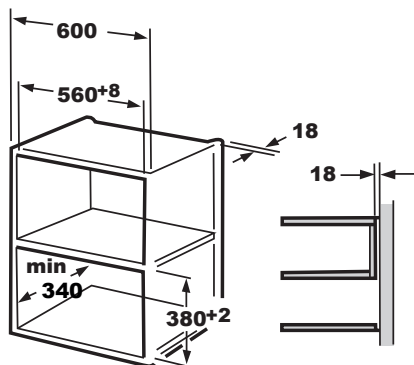

IMW-WGL52

Capacidad 25L

Microondas de integración

Plato de 31,5 cm

*La paridad con otros productos INFINITON no está asegurada en lo referente a los tonos de color, pues dependerá de la dosis y ángulo de luz natural y artificial que recibe el producto.

EAN: 8436546195047

DATOS TÉCNICOS

Capacidad del horno	25L
Potencia del microondas	900 W
Potencia del GRILL	1000 W
Nº Total de programas	8
Minutero	0-95 minutos
Tamaño del plato	31,5 cm
Peso	19,5 Kg

MEDIDAS

38,8 x 59,5 x 40,1 cm

CARACTERÍSTICAS

Microondas CRISTAL BLANCO
Touch Control
Función DEFROST
Display LED
GRILL
Apertura de puerta táctil
Botón de +30 segundos
Señal al final de calentar
Termostato de seguridad
Función reloj
Bloqueo infantil
Plato interior de cristal