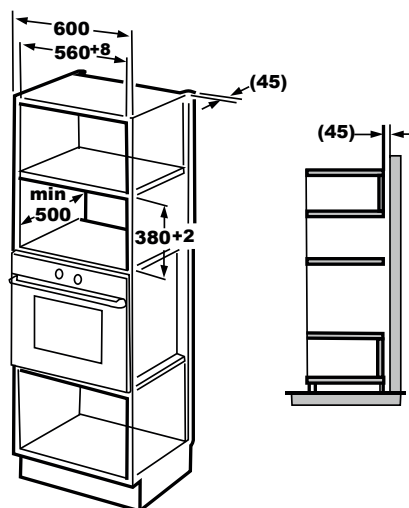

IMW-WGL52

Capacidad 25L

Microondas de integración

Plato de 31,5 cm

*La paridad con otros productos INFINITON no está asegurada en lo referente a los tonos de color, pues dependerá de la dosis y ángulo de luz natural y artificial que recibe el producto.

EAN: 8436546195047

DATOS TÉCNICOS

Capacidad del horno	25L
Potencia del microondas	900 W
Potencia del GRILL	1000 W
Nº Total de programas	8
Minutero	0-95 minutos
Tamaño del plato	31,5 cm
Peso	19,5 Kg

MEDIDAS

38,8 x 59,5 x 40,1 cm

CARACTERÍSTICAS

Microondas CRISTAL BLANCO
Touch Control
Función DEFROST
Display LED
GRILL
Apertura de puerta táctil
Botón de +30 segundos
Señal al final de calentar
Termostato de seguridad
Función reloj
Bloqueo infantil
Plato interior de cristal