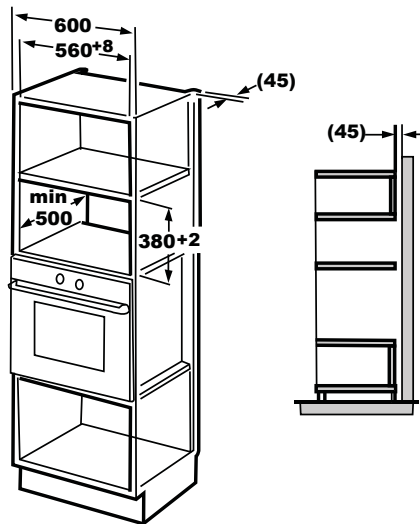

# IMW-WHITE1720

Capacidad 20L

Microondas de integración

Plato de 24,5 cm

EAN: 8436546188544

## DATOS TÉCNICOS

Capacidad del horno	20L
Potencia del microondas	800 W
Potencia del GRILL	1000 W
Nº Total de programas	9
Minutero	35 minutos
Tamaño del plato	24,5 cm

## MEDIDAS

35 x 59,5 x 39 cm