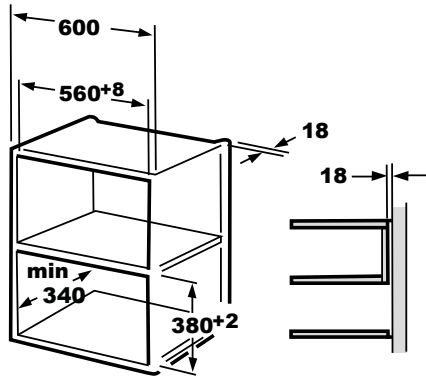

# IMW-WHITE1720

Capacidad 20L

Microondas de integración

Plato de 24,5 cm

EAN: 8436546188544

## DATOS TÉCNICOS

Capacidad del horno	20L
Potencia del microondas	800 W
Potencia del GRILL	1000 W
Nº Total de programas	9
Minutero	35 minutos
Tamaño del plato	24,5 cm

## MEDIDAS

35 x 59,5 x 39 cm