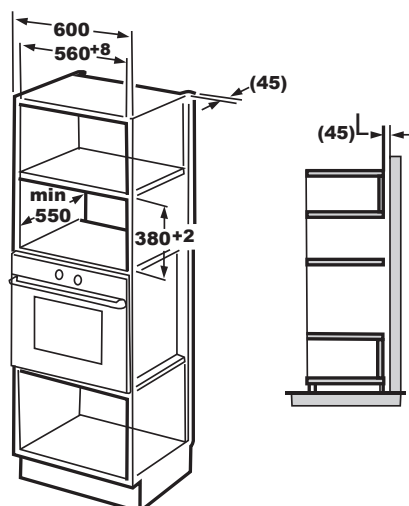

IMW-SS20L

Capacidad 20L

Microondas de integración

Plato de 24,5 cm

EAN: 8436546195474

DATOS TÉCNICOS

Capacidad del horno	20L
Potencia del microondas	800 W
Potencia del GRILL	1000 W
Nº Total de programas	8
Minutero	0-95 minutos
Tamaño del plato	24,5 cm
Peso	17 Kg

MEDIDAS

33,3 x 59,4 x 38,2 cm

CARACTERÍSTICAS

Microondas Special Black INOX
Puerta de cristal negro
Display LED
Función DEFROST
GRILL
Apertura de puerta con botón
Señal al final de calentar
Funcion reloj
Bloqueo infantil
Plato interior de cristal