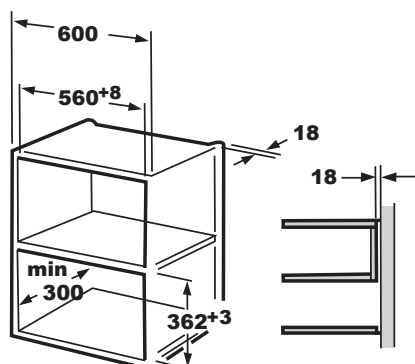

IMW-SS20L

Capacidad 20L

Microondas de integración

Plato de 24,5 cm

EAN: 8436546195474

DATOS TÉCNICOS

Capacidad del horno	20L
Potencia del microondas	800 W
Potencia del GRILL	1000 W
Nº Total de programas	8
Minutero	0-95 minutos
Tamaño del plato	24,5 cm
Peso	17 Kg

MEDIDAS

33,3 x 59,4 x 38,2 cm

CARACTERÍSTICAS

Microondas Special Black INOX
Puerta de cristal negro
Display LED
Función DEFROST
GRILL
Apertura de puerta con botón
Señal al final de calentar
Funcion reloj
Bloqueo infantil
Plato interior de cristal