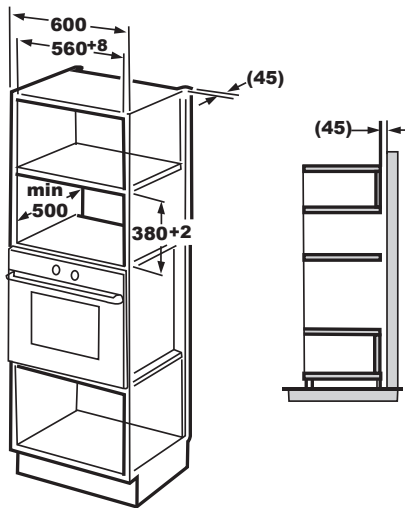

# IMW-RU20

**Capacidad 20L**

**Microondas Integrable**

**Estilo Rústico**

\*La paridad con otros productos INFINITON no está asegurada en lo referente a los tonos de color, pues dependerá de la dosis y ángulo de luz natural y artificial que recibe el producto.

## DATOS TÉCNICOS

Microondas Integrable	
Capacidad del horno (L)	20
Potencia del microondas (W)	800
Potencia del GRILL (W)	1000
Nº Total de programas	8
Minutero (minutos)	0-95
Diámetro del plato (cm)	Ø 24,5
Apertura lateral izquierda	
Peso (Kg)	15

MEDIDAS 34,3 x 59,5 x 38,8 cm