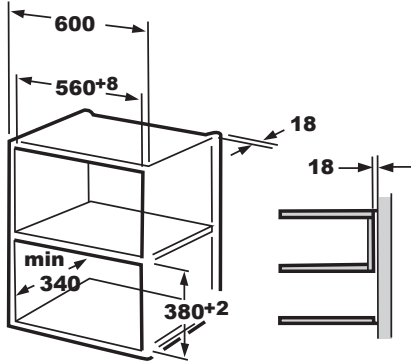

# IMW-RU20

**Capacidad 20L**

**Microondas Integrable**

**Estilo Rústico**

\*La paridad con otros productos INFINITON no está asegurada en lo referente a los tonos de color, pues dependerá de la dosis y ángulo de luz natural y artificial que recibe el producto.

## DATOS TÉCNICOS

Microondas Integrable	
Capacidad del horno (L)	20
Potencia del microondas (W)	800
Potencia del GRILL (W)	1000
Nº Total de programas	8
Minutero (minutos)	0-95
Diámetro del plato (cm)	Ø 24,5
Apertura lateral izquierda	
Peso (Kg)	15

MEDIDAS 34,3 x 59,5 x 38,8 cm