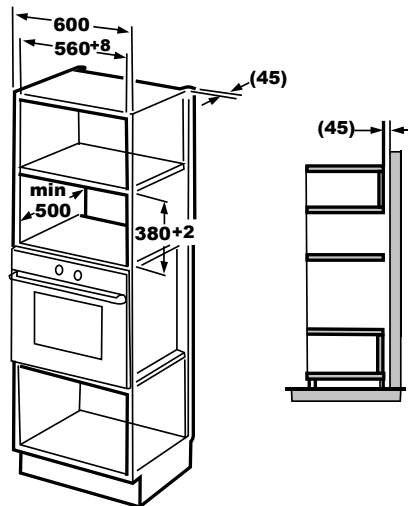

# IMW-GBK25

**Capacidad 25L**

**Microondas de integración**

**Plato de 31,5 cm**

\*La paridad con otros productos INFINITON no está asegurada en lo referente a los tonos de color, pues dependerá de la dosis y ángulo de luz natural y artificial que recibe el producto.

## DATOS TÉCNICOS

Capacidad del horno	25L
Potencia del microondas	900 W
Potencia del GRILL	1000 W
Nº Total de programas	8
Minutero	0-95 minutos
Tamaño del plato	31,5 cm
Peso	19,5 Kg

## MEDIDAS

38,8 x 59,5 x 40,1 cm