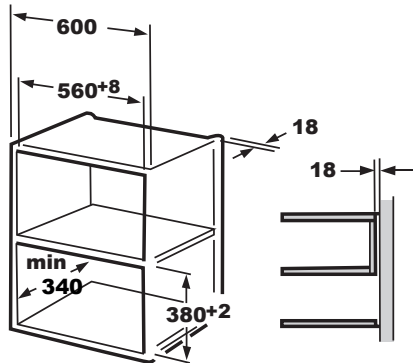

# IMW-GBK25

**Capacidad 25L**

**Microondas de integración**

**Plato de 31,5 cm**

\*La paridad con otros productos INFINITON no está asegurada en lo referente a los tonos de color, pues dependerá de la dosis y ángulo de luz natural y artificial que recibe el producto.

## DATOS TÉCNICOS

Capacidad del horno	25L
Potencia del microondas	900 W
Potencia del GRILL	1000 W
Nº Total de programas	8
Minutero	0-95 minutos
Tamaño del plato	31,5 cm
Peso	19,5 Kg

## MEDIDAS

38,8 x 59,5 x 40,1 cm