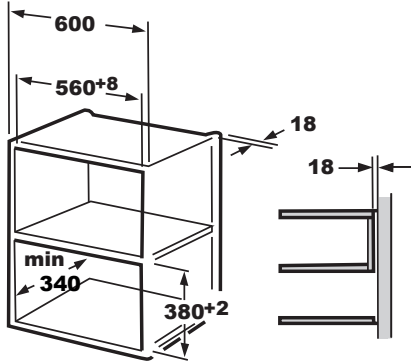

# IMW-20BTN

Capacidad 20L

Microondas de integración

Plato de 24,5 cm

\*La paridad con otros productos INFINITON no está asegurada en lo referente a los tonos de color, pues dependerá de la dosis y ángulo de luz natural y artificial que recibe el producto.

## DATOS TÉCNICOS

Capacidad del horno	20L
Potencia del microondas	800 W
Potencia del GRILL	1000 W
Nº Total de programas	8
Minutero	0-95 minutos
Tamaño del plato	24,5 cm
Peso	15 Kg

## MEDIDAS

34,4 x 59,5 x 38,8 cm