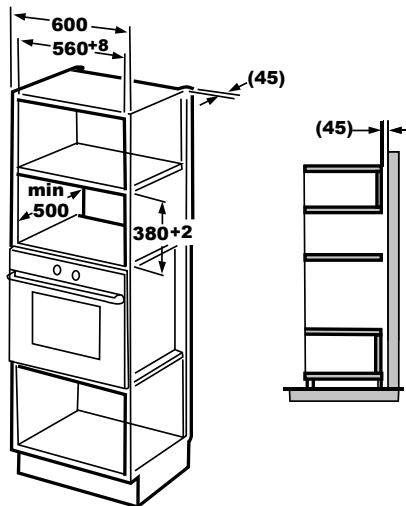

# IMW-20BTN

Capacidad 20L

Microondas de integración

Plato de 24,5 cm

\*La paridad con otros productos INFINITON no está asegurada en lo referente a los tonos de color, pues dependerá de la dosis y ángulo de luz natural y artificial que recibe el producto.

## DATOS TÉCNICOS

Capacidad del horno	20L
Potencia del microondas	800 W
Potencia del GRILL	1000 W
Nº Total de programas	8
Minutero	0-95 minutos
Tamaño del plato	24,5 cm
Peso	15 Kg

## MEDIDAS

34,4 x 59,5 x 38,8 cm