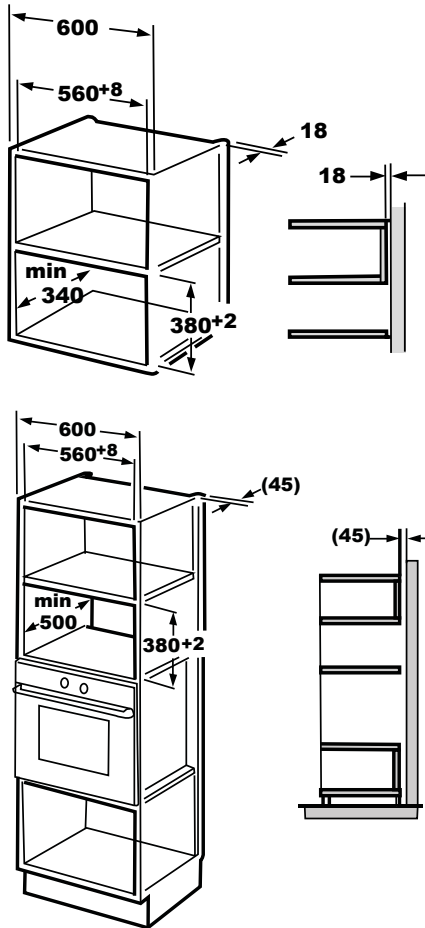

# IMW-1625

Capacidad 25L

Microondas de integración

Plato de 31,5 cm

EAN: 8436546186601

## DATOS TÉCNICOS

Capacidad del horno	25L
Potencia del microondas	900 W
Potencia del GRILL	1000 W
Nº Total de programas	8
Minutero	95 minutos
Tamaño del plato	31,5 cm

## MEDIDAS

38,8 x 59,5 x 41 cm