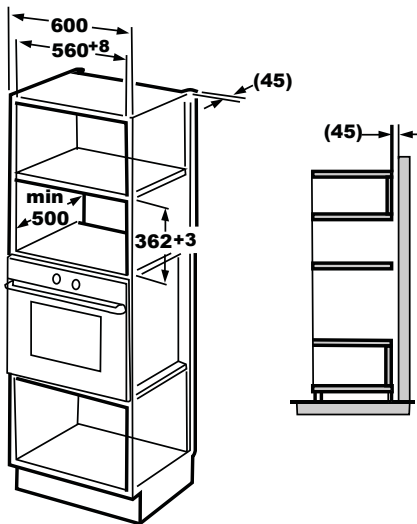

IMW-1620

Capacidad 20L

Microondas de integración

Plato de 24,5 cm

EAN: 8436546186595

DATOS TÉCNICOS

Capacidad del horno	20L
Potencia del microondas	800 W
Potencia de GRILL	1000 W
Nº Total de programas	8
Minutero	95 minutos
Tamaño del plato	24,5 cm

MEDIDAS

38,2 x 59,5 x 34,4 cm (marco incluido)

CARACTERÍSTICAS

- Función DEFROST
- Apertura de puerta con botón
- GRILL
- Bloqueo infantil
- Display LED
- Control digital
- Señal al final de calentar