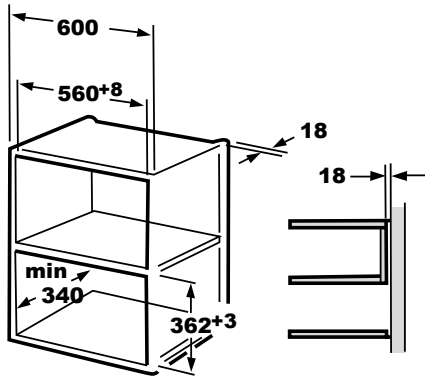

IMW-1620

Capacidad 20L

Microondas de integración

Plato de 24,5 cm

EAN: 8436546186595

DATOS TÉCNICOS

Capacidad del horno	20L
Potencia del microondas	800 W
Potencia de GRILL	1000 W
Nº Total de programas	8
Minutero	95 minutos
Tamaño del plato	24,5 cm

MEDIDAS

38,2 x 59,5 x 34,4 cm (marco incluido)

CARACTERÍSTICAS

- Función DEFROST
- Apertura de puerta con botón
- GRILL
- Bloqueo infantil
- Display LED
- Control digital
- Señal al final de calentar