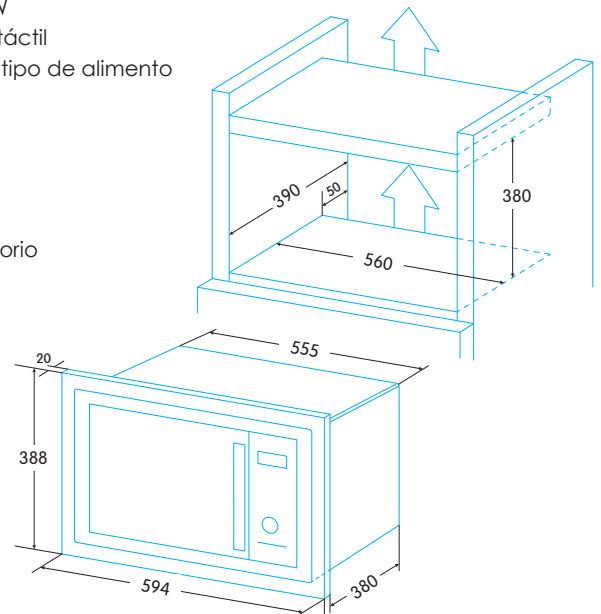

NEW

EMW-2530-IG BK - Negro

Ean-13: 8422248101882 - Cod.: 929270361

Funciones

Programas

- » Microondas de encastre de 25 litros, 900W y con grill 1200W
- » Recinto interior de acero inoxidable y apertura de puerta táctil
- » Descongelación, calentamiento y cocinado por tiempo y tipo de alimento
- » Selector de potencia de calentamiento con 5 niveles
- » Selector de potencia de grill con 3 niveles
- » Funciones microondas, grill, grill + micro y programadas
- » Selector de tiempo 95 min. con display electrónico
- » Botón de inicio rápido
- » Display con tecnología LED. Botones touch y selector rotatorio
- » Bloqueo de seguridad para niños y ancianos
- » Diámetro plato giratorio 315 mm
- » Diámetro máximo de plato 320 mm

* medidas en mm

25 L

VOLUMEN INTERIOR

DISPLAY DIGITAL

INICIO RÁPIDO

GRILL

FUNCIONES PROGRAMADAS

CON ENCHUFE