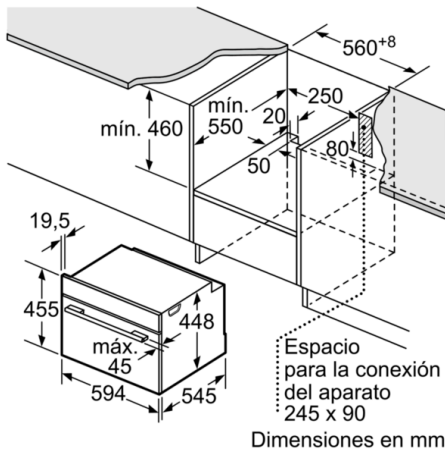

Datos técnicos

Tipo de horno microondas :	Microondas
Color del frontal :	Acero inoxidable
Dimensiones aparato (alto, ancho, fondo (sin incluir la puerta)) (mm) :	455 x 595 x 545
Dimensiones cavidad (alto, ancho, fondo) :	242.0 x 430 x 345.0
Longitud del cable de alimentación eléctrica (cm) :	150
Peso neto (kg) :	24,062
Peso bruto (kg) :	28,0
Código EAN :	4242002937885
Potencia máxima de las microondas :	900
Potencia de conexión (W) :	1220
Intensidad corriente eléctrica (A) :	10
Tensión (V) :	220-240
Frecuencia (Hz) :	50
Tipo de clavija :	Schuko con conexión a tierra

4 242002 937885

Serie | 8, Microondas integrable, Acero inoxidable CFA634GS1

Microondas integrable de 45 cm de alto: descongelación ultra rápida, calentamiento y cocción perfecta de los alimentos.

- Microondas con Tecnología Innowave Maxx
- Apertura abatible de la puerta
- 7 Recetas Gourmet con las que solo tendrás que seleccionar el tipo de alimento y el peso. Tras eso, solo te quedará disfrutar
- Pantalla con display TFT y símbolos
- Capacidad: 36 litros
- Base cerámica sin plato giratorio
- Iluminación LED en el interior del horno
- Programación electrónica de paro de cocción
- 5 niveles de potencia de microondas: máximo 900 W
- Tecnología inverter: en procesos de larga duración regulará de manera automática la potencia a 600 W
- Interior de acero inoxidable.
- Accesorios: 1 x Plato de cristal.
- Consultar y respetar las dimensiones de encastre facilitadas en el manual de instalación

Serie | 8, Microondas integrable, Acero inoxidable
CFA634GS1

Dimensiones en mm

Dimensiones en mm

Dimensiones en mm