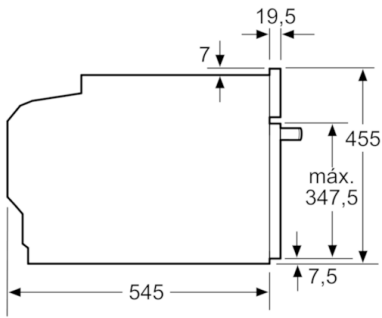

Serie | 8, Microondas integrable, Acero inoxidable
CFA634GS1

Dimensiones en mm