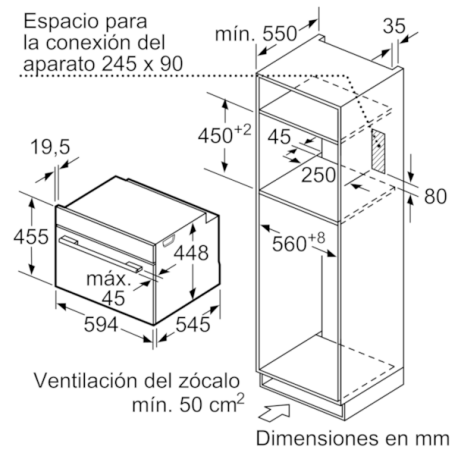

Datos técnicos

Tipo de horno microondas :	Microondas
Color del frontal :	Acero inoxidable
Dimensiones aparato (alto, ancho, fondo (sin incluir la puerta)) (mm) :	455 x 595 x 545
Dimensiones cavidad (alto, ancho, fondo) :	242.0 x 430 x 345.0
Longitud del cable de alimentación eléctrica (cm) :	150
Peso neto (kg) :	24,062
Peso bruto (kg) :	28,0
Código EAN :	4242002937885
Potencia máxima de las microondas :	900
Potencia de conexión (W) :	1220
Intensidad corriente eléctrica (A) :	10
Tensión (V) :	220-240
Frecuencia (Hz) :	50
Tipo de clavija :	Schuko con conexión a tierra

4 242002 937885

Serie | 8, Microondas integrable, Acero inoxidable CFA634GS1

Microondas integrable de 45 cm de alto: descongelación ultra rápida, calentamiento y cocción perfecta de los alimentos.

- Microondas con Tecnología Innowave Maxx
- Apertura abatible de la puerta
- 7 Recetas Gourmet con las que solo tendrás que seleccionar el tipo de alimento y el peso. Tras eso, solo te quedará disfrutar
- Pantalla con display TFT y símbolos
- Capacidad: 36 litros
- Base cerámica sin plato giratorio
- Iluminación LED en el interior del horno
- Programación electrónica de paro de cocción
- 5 niveles de potencia de microondas: máximo 900 W
- Tecnología inverter: en procesos de larga duración regulará de manera automática la potencia a 600 W
- Interior de acero inoxidable.
- Accesorios: 1 x Plato de cristal.
- Consultar y respetar las dimensiones de encastre facilitadas en el manual de instalación

Serie | 8, Microondas integrable, Acero inoxidable
CFA634GS1

Dimensiones en mm

Dimensiones en mm

Dimensiones en mm