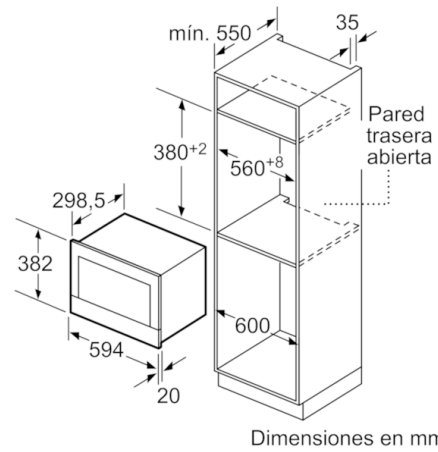

Datos técnicos

Tipo de horno microondas :	Microondas
Tipo de control :	Electrónica
Color del frontal :	Blanco
Dimensiones aparato (alto, ancho, fondo (sin incluir la puerta)) (mm) :	382 x 594 x 318
Dimensiones cavidad (alto, ancho, fondo) :	220 x 350 x 270
Longitud del cable de alimentación eléctrica (cm) :	150
Peso neto (kg) :	16,726
Peso bruto (kg) :	18,9
Código EAN :	4242002813783
Potencia máxima de las microondas :	900
Potencia de conexión (W) :	1220
Intensidad corriente eléctrica (A) :	10
Tensión (V) :	220-240
Frecuencia (Hz) :	60; 50
Tipo de clavija :	Schuko con conexión a tierra

Serie | 8, Microondas integrable, Blanco BFL634GW1

Microondas integrable de 38 cm de alto: el asistente ideal para calentar, descongelar e incluso preparar comidas.

-
- Microondas con Tecnología Innowave Maxx
 - Altura 38cm. Para instalación en columna o mueble alto de 600 mm
 - Apertura lateral izquierda
 - 7 Recetas Gourmet con las que solo tendrás que seleccionar el tipo de alimento y el peso. Tras eso, solo te quedará disfrutar
 - Pantalla con display TFT y símbolos
 - Capacidad: 21 litros
 - Base cerámica sin plato giratorio
 - Iluminación LED en el interior del horno
 - Programación electrónica de paro de cocción
 - 5 niveles de potencia de microondas: máximo 900 W
 - Tecnología inverter: en procesos de larga duración regulará de manera automática la potencia a 600 W
 - Interior: acero inoxidable
 - Consultar y respetar las dimensiones de encastre facilitadas en el manual de instalación

Serie | 8, Microondas integrable, Blanco
BFL634GW1

Dimensiones en mm

A: Pared trasera abierta

Dimensiones en mm