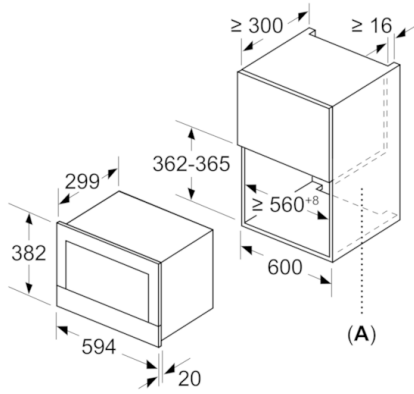

Datos técnicos

Tipo de horno microondas :	Microondas
Tipo de control :	Electrónica
Color del frontal :	Blanco
Dimensiones aparato (alto, ancho, fondo (sin incluir la puerta)) (mm) :	382 x 594 x 318
Dimensiones cavidad (alto, ancho, fondo) :	220 x 350 x 270
Longitud del cable de alimentación eléctrica (cm) :	150
Peso neto (kg) :	16,726
Peso bruto (kg) :	18,9
Código EAN :	4242002813783
Potencia máxima de las microondas :	900
Potencia de conexión (W) :	1220
Intensidad corriente eléctrica (A) :	10
Tensión (V) :	220-240
Frecuencia (Hz) :	60; 50
Tipo de clavija :	Schuko con conexión a tierra

Serie | 8, Microondas integrable, Blanco BFL634GW1

Microondas integrable de 38 cm de alto: el asistente ideal para calentar, descongelar e incluso preparar comidas.

-
- Microondas con Tecnología Innowave Maxx
 - Altura 38cm. Para instalación en columna o mueble alto de 600 mm
 - Apertura lateral izquierda
 - 7 Recetas Gourmet con las que solo tendrás que seleccionar el tipo de alimento y el peso. Tras eso, solo te quedará disfrutar
 - Pantalla con display TFT y símbolos
 - Capacidad: 21 litros
 - Base cerámica sin plato giratorio
 - Iluminación LED en el interior del horno
 - Programación electrónica de paro de cocción
 - 5 niveles de potencia de microondas: máximo 900 W
 - Tecnología inverter: en procesos de larga duración regulará de manera automática la potencia a 600 W
 - Interior: acero inoxidable
 - Consultar y respetar las dimensiones de encastre facilitadas en el manual de instalación

Serie | 8, Microondas integrable, Blanco
BFL634GW1

Dimensiones en mm

A: Pared trasera abierta

Dimensiones en mm