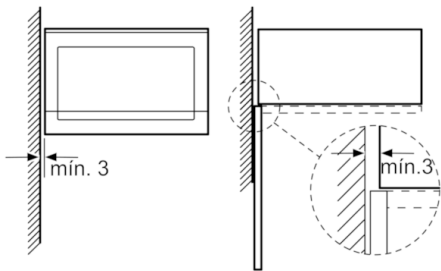

Datos técnicos

Tipo de horno microondas :	función Grill
Tipo de control :	Electrónica
Color del frontal :	Acero inoxidable
Dimensiones aparato (alto, ancho, fondo (sin incluir la puerta)) (mm) :	382 x 594 x 388
Dimensiones cavidad (alto, ancho, fondo) :	208.0 x 328.0 x 369.0
Longitud del cable de alimentación eléctrica (cm) :	130
Peso neto (kg) :	19,445
Peso bruto (kg) :	22,0
Código EAN :	4242005038992
Potencia máxima de las microondas :	900
Potencia de conexión (W) :	1450
Intensidad corriente eléctrica (A) :	10
Tensión (V) :	220-230
Frecuencia (Hz) :	50
Tipo de clavija :	Schuko con conexión a tierra

-
- Microondas sin marco.
 - Altura 38 cm. Para instalación en columna de 60 cm de ancho
 - Apertura lateral izquierda
 - Recetas Gourmet: 8 recetas automáticas. Selecciona el tipo de alimento y el peso, y disfruta
 - Display LED con luz blanca y mando ocultable
 - Capacidad: 25 litros
 - Plato giratorio de 31,5 cm de diámetro
 - 5 niveles de potencia de microondas: máximo 900 W
 - Grill simultáneo 1200 W
 - Grill combinable con las potencias de microondas: 360/180/90 W
 - Interior de acero inoxidable.
 - Iluminación LED en el interior del horno
 - Reloj electrónico con programación de paro de cocción.
 - Accesorios: Parrilla, 1 x Plato giratorio.
 - Consultar y respetar las dimensiones de encastre facilitadas en el manual de instalación

Serie | 6 Microondas

BEL554MS0

Microondas con grill

Cristal negro con acero inoxidable

EAN: 4242005038992

Microondas
Montaje en esquina

Dimensiones en mm

* 20 mm para frontal de metal
Dimensiones en mm

* 20 mm para frontal de metal

Dimensiones en mm

Dimensiones en mm