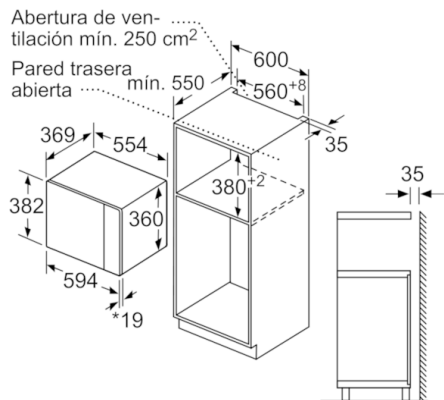

Datos técnicos

Tipo de horno microondas :	función Grill
Tipo de control :	Electrónica
Color del frontal :	Acero inoxidable
Dimensiones aparato (alto, ancho, fondo (sin incluir la puerta)) (mm) :	382 x 594 x 388
Dimensiones cavidad (alto, ancho, fondo) :	208.0 x 328.0 x 369.0
Longitud del cable de alimentación eléctrica (cm) :	130
Peso neto (kg) :	19,445
Peso bruto (kg) :	22,0
Código EAN :	4242005038992
Potencia máxima de las microondas :	900
Potencia de conexión (W) :	1450
Intensidad corriente eléctrica (A) :	10
Tensión (V) :	220-230
Frecuencia (Hz) :	50
Tipo de clavija :	Schuko con conexión a tierra

-
- Microondas sin marco.
 - Altura 38 cm. Para instalación en columna de 60 cm de ancho
 - Apertura lateral izquierda
 - Recetas Gourmet: 8 recetas automáticas. Selecciona el tipo de alimento y el peso, y disfruta
 - Display LED con luz blanca y mando ocultable
 - Capacidad: 25 litros
 - Plato giratorio de 31,5 cm de diámetro
 - 5 niveles de potencia de microondas: máximo 900 W
 - Grill simultáneo 1200 W
 - Grill combinable con las potencias de microondas: 360/180/90 W
 - Interior de acero inoxidable.
 - Iluminación LED en el interior del horno
 - Reloj electrónico con programación de paro de cocción.
 - Accesorios: Parrilla, 1 x Plato giratorio.
 - Consultar y respetar las dimensiones de encastre facilitadas en el manual de instalación

Serie | 6 Microondas

BEL554MS0

Microondas con grill

Cristal negro con acero inoxidable

EAN: 4242005038992

Microondas
Montaje en esquina

Dimensiones en mm

* 20 mm para frontal de metal
Dimensiones en mm

* 20 mm para frontal de metal

Dimensiones en mm

Dimensiones en mm