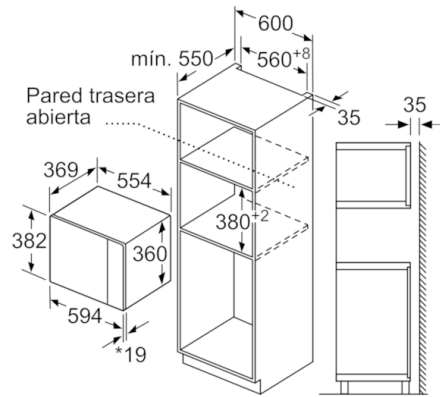

Datos técnicos

Tipo de horno microondas :	función Grill
Tipo de control :	Electrónica
Color del frontal :	Acero inoxidable
Dimensiones aparato (alto, ancho, fondo (sin incluir la puerta)) (mm) :	382 x 594 x 388
Dimensiones cavidad (alto, ancho, fondo) :	208.0 x 328.0 x 369.0
Longitud del cable de alimentación eléctrica (cm) :	130
Peso neto (kg) :	19,445
Peso bruto (kg) :	22,0
Código EAN :	4242005038992
Potencia máxima de las microondas :	900
Potencia de conexión (W) :	1450
Intensidad corriente eléctrica (A) :	10
Tensión (V) :	220-230
Frecuencia (Hz) :	50
Tipo de clavija :	Schuko con conexión a tierra

-
- Microondas sin marco.
 - Altura 38 cm. Para instalación en columna de 60 cm de ancho
 - Apertura lateral izquierda
 - Recetas Gourmet: 8 recetas automáticas. Selecciona el tipo de alimento y el peso, y disfruta
 - Display LED con luz blanca y mando ocultable
 - Capacidad: 25 litros
 - Plato giratorio de 31,5 cm de diámetro
 - 5 niveles de potencia de microondas: máximo 900 W
 - Grill simultáneo 1200 W
 - Grill combinable con las potencias de microondas: 360/180/90 W
 - Interior de acero inoxidable.
 - Iluminación LED en el interior del horno
 - Reloj electrónico con programación de paro de cocción.
 - Accesorios: Parrilla, 1 x Plato giratorio.
 - Consultar y respetar las dimensiones de encastre facilitadas en el manual de instalación

Serie | 6 Microondas

BEL554MS0

Microondas con grill

Cristal negro con acero inoxidable

EAN: 4242005038992

Microondas
Montaje en esquina

Dimensiones en mm

* 20 mm para frontal de metal
Dimensiones en mm

* 20 mm para frontal de metal

Dimensiones en mm

Dimensiones en mm