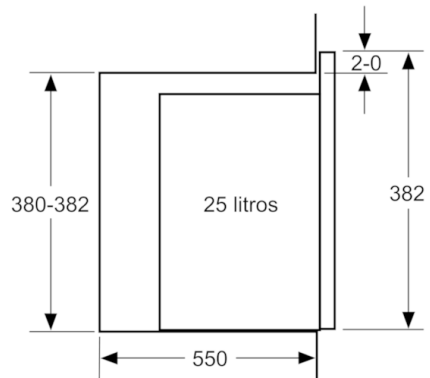

Datos técnicos

Tipo de horno microondas :	función Grill
Tipo de control :	Electrónica
Color del frontal :	Acero inoxidable
Dimensiones aparato (alto, ancho, fondo (sin incluir la puerta)) (mm) :	382 x 594 x 388
Dimensiones cavidad (alto, ancho, fondo) :	208.0 x 328.0 x 369.0
Longitud del cable de alimentación eléctrica (cm) :	130
Peso neto (kg) :	19,445
Peso bruto (kg) :	22,0
Código EAN :	4242005038992
Potencia máxima de las microondas :	900
Potencia de conexión (W) :	1450
Intensidad corriente eléctrica (A) :	10
Tensión (V) :	220-230
Frecuencia (Hz) :	50
Tipo de clavija :	Schuko con conexión a tierra

-
- Microondas sin marco.
 - Altura 38 cm. Para instalación en columna de 60 cm de ancho
 - Apertura lateral izquierda
 - Recetas Gourmet: 8 recetas automáticas. Selecciona el tipo de alimento y el peso, y disfruta
 - Display LED con luz blanca y mando ocultable
 - Capacidad: 25 litros
 - Plato giratorio de 31,5 cm de diámetro
 - 5 niveles de potencia de microondas: máximo 900 W
 - Grill simultáneo 1200 W
 - Grill combinable con las potencias de microondas: 360/180/90 W
 - Interior de acero inoxidable.
 - Iluminación LED en el interior del horno
 - Reloj electrónico con programación de paro de cocción.
 - Accesorios: Parrilla, 1 x Plato giratorio.
 - Consultar y respetar las dimensiones de encastre facilitadas en el manual de instalación

Serie | 6 Microondas

BEL554MS0

Microondas con grill

Cristal negro con acero inoxidable

EAN: 4242005038992

Microondas
Montaje en esquina

Dimensiones en mm

* 20 mm para frontal de metal
Dimensiones en mm

* 20 mm para frontal de metal

Dimensiones en mm

Dimensiones en mm