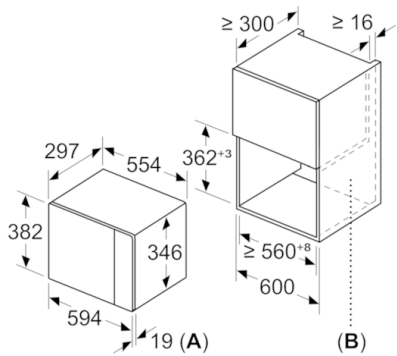

Datos técnicos

Tipo de horno microondas :	función Grill
Tipo de control :	Electrónica
Color del frontal :	Acero inoxidable
Dimensiones aparato (alto, ancho, fondo (sin incluir la puerta)) (mm) :	382 x 594 x 317
Dimensiones cavidad (alto, ancho, fondo) :	201.0 x 308.0 x 282.0
Longitud del cable de alimentación eléctrica (cm) :	130
Peso neto (kg) :	17,511
Peso bruto (kg) :	19,6
Código EAN :	4242005038817
Potencia máxima de las microondas :	800
Potencia de conexión (W) :	1270
Intensidad corriente eléctrica (A) :	10
Tensión (V) :	220-230
Frecuencia (Hz) :	50
Tipo de clavija :	Schuko con conexión a tierra

4 242005 038817

Serie | 4, Microondas integrable, Acero inoxidable BEL523MS0

Microondas integrable de 38 cm de alto: el asistente ideal para calentar, descongelar e incluso preparar comidas.

-
- Microondas sin marco.
 - Altura 38 cm. Para instalación en columna de 60 cm de ancho
 - Apertura lateral izquierda
 - Recetas Gourmet: 8 recetas automáticas. Selecciona el tipo de alimento y el peso, y disfruta
 - Display LED con luz roja y mando ocultable
 - Capacidad: 20 litros
 - Plato giratorio de 25,5 cm de diámetro
 - 5 niveles de potencia de microondas: máximo 800 W
 - Grill simultáneo 1000 W
 - Grill combinable con las potencias de microondas: 360/180/90 W
 - Interior de acero inoxidable.
 - Iluminación LED en el interior del horno
 - Reloj electrónico con programación de paro de cocción.
 - Accesorios: Parrilla, 1 x Plato giratorio.
 - Consultar y respetar las dimensiones de encastre facilitadas en el manual de instalación

Serie | 4, Microondas integrable, Acero inoxidable
BEL523MS0

Microondas
 Montaje en esquina

Dimensiones en mm

Dimensiones en mm

Dimensiones en mm

A: 20 mm para frontal de metal
 B: Pared trasera abierta

Dimensiones en mm

Dimensiones en mm