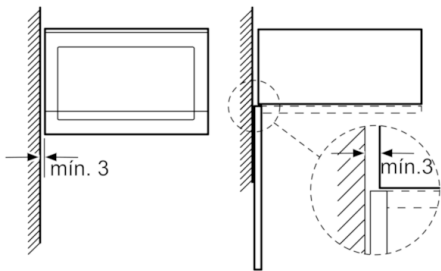

Datos técnicos

Tipo de horno microondas :	función Grill
Tipo de control :	Electrónica
Color del frontal :	Acero inoxidable
Dimensiones aparato (alto, ancho, fondo (sin incluir la puerta)) (mm) :	382 x 594 x 317
Dimensiones cavidad (alto, ancho, fondo) :	201.0 x 308.0 x 282.0
Longitud del cable de alimentación eléctrica (cm) :	130
Peso neto (kg) :	17,511
Peso bruto (kg) :	19,6
Código EAN :	4242005038817
Potencia máxima de las microondas :	800
Potencia de conexión (W) :	1270
Intensidad corriente eléctrica (A) :	10
Tensión (V) :	220-230
Frecuencia (Hz) :	50
Tipo de clavija :	Schuko con conexión a tierra

4 242005 038817

Serie | 4, Microondas integrable, Acero inoxidable BEL523MS0

Microondas integrable de 38 cm de alto: el asistente ideal para calentar, descongelar e incluso preparar comidas.

-
- Microondas sin marco.
 - Altura 38 cm. Para instalación en columna de 60 cm de ancho
 - Apertura lateral izquierda
 - Recetas Gourmet: 8 recetas automáticas. Selecciona el tipo de alimento y el peso, y disfruta
 - Display LED con luz roja y mando ocultable
 - Capacidad: 20 litros
 - Plato giratorio de 25,5 cm de diámetro
 - 5 niveles de potencia de microondas: máximo 800 W
 - Grill simultáneo 1000 W
 - Grill combinable con las potencias de microondas: 360/180/90 W
 - Interior de acero inoxidable.
 - Iluminación LED en el interior del horno
 - Reloj electrónico con programación de paro de cocción.
 - Accesorios: Parrilla, 1 x Plato giratorio.
 - Consultar y respetar las dimensiones de encastre facilitadas en el manual de instalación

Serie | 4, Microondas integrable, Acero inoxidable
BEL523MS0

Microondas
 Montaje en esquina

Dimensiones en mm

Dimensiones en mm

Dimensiones en mm

A: 20 mm para frontal de metal
 B: Pared trasera abierta

Dimensiones en mm

Dimensiones en mm