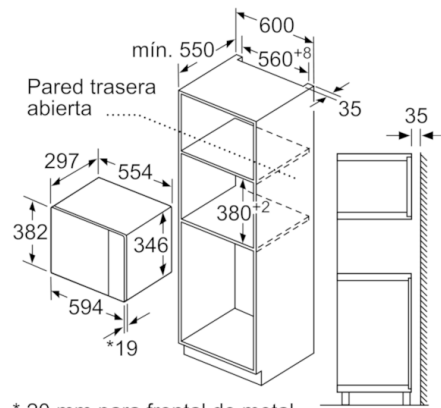

Datos técnicos

Tipo de horno microondas :	función Grill
Tipo de control :	Electrónica
Color del frontal :	Acero inoxidable
Dimensiones aparato (alto, ancho, fondo (sin incluir la puerta)) (mm) :	382 x 594 x 317
Dimensiones cavidad (alto, ancho, fondo) :	201.0 x 308.0 x 282.0
Longitud del cable de alimentación eléctrica (cm) :	130
Peso neto (kg) :	17,511
Peso bruto (kg) :	19,6
Código EAN :	4242005038817
Potencia máxima de las microondas :	800
Potencia de conexión (W) :	1270
Intensidad corriente eléctrica (A) :	10
Tensión (V) :	220-230
Frecuencia (Hz) :	50
Tipo de clavija :	Schuko con conexión a tierra

4 242005 038817

Serie | 4, Microondas integrable, Acero inoxidable BEL523MS0

Microondas integrable de 38 cm de alto: el asistente ideal para calentar, descongelar e incluso preparar comidas.

-
- Microondas sin marco.
 - Altura 38 cm. Para instalación en columna de 60 cm de ancho
 - Apertura lateral izquierda
 - Recetas Gourmet: 8 recetas automáticas. Selecciona el tipo de alimento y el peso, y disfruta
 - Display LED con luz roja y mando ocultable
 - Capacidad: 20 litros
 - Plato giratorio de 25,5 cm de diámetro
 - 5 niveles de potencia de microondas: máximo 800 W
 - Grill simultáneo 1000 W
 - Grill combinable con las potencias de microondas: 360/180/90 W
 - Interior de acero inoxidable.
 - Iluminación LED en el interior del horno
 - Reloj electrónico con programación de paro de cocción.
 - Accesorios: Parrilla, 1 x Plato giratorio.
 - Consultar y respetar las dimensiones de encastre facilitadas en el manual de instalación

Serie | 4, Microondas integrable, Acero inoxidable
BEL523MS0

Microondas
 Montaje en esquina

Dimensiones en mm

Dimensiones en mm

Dimensiones en mm

A: 20 mm para frontal de metal
 B: Pared trasera abierta

Dimensiones en mm

Dimensiones en mm