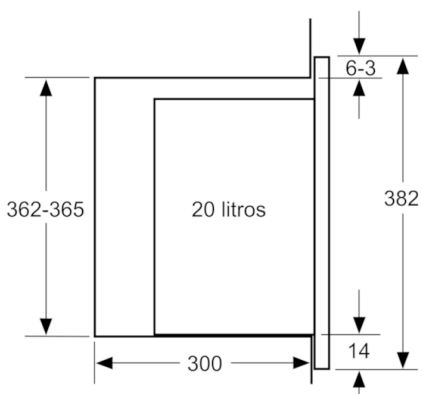

Datos técnicos

Tipo de horno microondas :	función Grill
Tipo de control :	Electrónica
Color del frontal :	Acero inoxidable
Dimensiones aparato (alto, ancho, fondo (sin incluir la puerta)) (mm) :	382 x 594 x 317
Dimensiones cavidad (alto, ancho, fondo) :	201.0 x 308.0 x 282.0
Longitud del cable de alimentación eléctrica (cm) :	130
Peso neto (kg) :	17,511
Peso bruto (kg) :	19,6
Código EAN :	4242005038817
Potencia máxima de las microondas :	800
Potencia de conexión (W) :	1270
Intensidad corriente eléctrica (A) :	10
Tensión (V) :	220-230
Frecuencia (Hz) :	50
Tipo de clavija :	Schuko con conexión a tierra

4 242005 038817

Serie | 4, Microondas integrable, Acero inoxidable BEL523MS0

Microondas integrable de 38 cm de alto: el asistente ideal para calentar, descongelar e incluso preparar comidas.

-
- Microondas sin marco.
 - Altura 38 cm. Para instalación en columna de 60 cm de ancho
 - Apertura lateral izquierda
 - Recetas Gourmet: 8 recetas automáticas. Selecciona el tipo de alimento y el peso, y disfruta
 - Display LED con luz roja y mando ocultable
 - Capacidad: 20 litros
 - Plato giratorio de 25,5 cm de diámetro
 - 5 niveles de potencia de microondas: máximo 800 W
 - Grill simultáneo 1000 W
 - Grill combinable con las potencias de microondas: 360/180/90 W
 - Interior de acero inoxidable.
 - Iluminación LED en el interior del horno
 - Reloj electrónico con programación de paro de cocción.
 - Accesorios: Parrilla, 1 x Plato giratorio.
 - Consultar y respetar las dimensiones de encastre facilitadas en el manual de instalación

Serie | 4, Microondas integrable, Acero inoxidable
BEL523MS0

Microondas
 Montaje en esquina

Dimensiones en mm

Dimensiones en mm

Dimensiones en mm

A: 20 mm para frontal de metal
 B: Pared trasera abierta

Dimensiones en mm

Dimensiones en mm