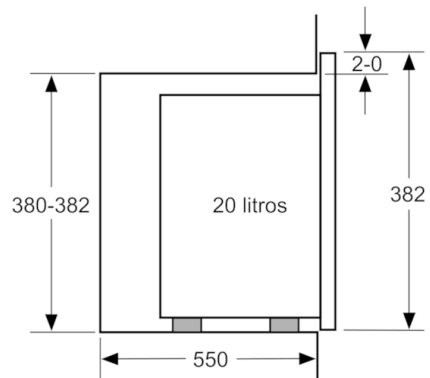

Datos técnicos

Tipo de horno microondas :	función Grill
Tipo de control :	Electrónica
Color del frontal :	Acero inoxidable
Dimensiones aparato (alto, ancho, fondo (sin incluir la puerta)) (mm) :	382 x 594 x 317
Dimensiones cavidad (alto, ancho, fondo) :	201.0 x 308.0 x 282.0
Longitud del cable de alimentación eléctrica (cm) :	130
Peso neto (kg) :	17,511
Peso bruto (kg) :	19,6
Código EAN :	4242005038817
Potencia máxima de las microondas :	800
Potencia de conexión (W) :	1270
Intensidad corriente eléctrica (A) :	10
Tensión (V) :	220-230
Frecuencia (Hz) :	50
Tipo de clavija :	Schuko con conexión a tierra

4 242005 038817

Serie | 4, Microondas integrable, Acero inoxidable BEL523MS0

Microondas integrable de 38 cm de alto: el asistente ideal para calentar, descongelar e incluso preparar comidas.

-
- Microondas sin marco.
 - Altura 38 cm. Para instalación en columna de 60 cm de ancho
 - Apertura lateral izquierda
 - Recetas Gourmet: 8 recetas automáticas. Selecciona el tipo de alimento y el peso, y disfruta
 - Display LED con luz roja y mando ocultable
 - Capacidad: 20 litros
 - Plato giratorio de 25,5 cm de diámetro
 - 5 niveles de potencia de microondas: máximo 800 W
 - Grill simultáneo 1000 W
 - Grill combinable con las potencias de microondas: 360/180/90 W
 - Interior de acero inoxidable.
 - Iluminación LED en el interior del horno
 - Reloj electrónico con programación de paro de cocción.
 - Accesorios: Parrilla, 1 x Plato giratorio.
 - Consultar y respetar las dimensiones de encastre facilitadas en el manual de instalación

Serie | 4, Microondas integrable, Acero inoxidable
BEL523MS0

Microondas
 Montaje en esquina

Dimensiones en mm

Dimensiones en mm

Dimensiones en mm

A: 20 mm para frontal de metal
 B: Pared trasera abierta

Dimensiones en mm

Dimensiones en mm