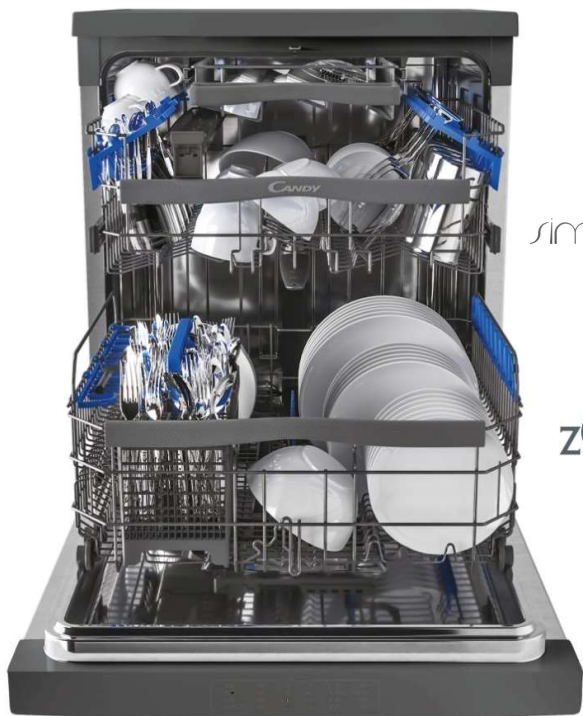

CANDY

LAVAVAJILLAS BRAVA/16 SERVICIOS/WI-FI/3ª BANDEJA/A+++/-10%

MODELO: 32002152 - CDPMN 4S622PX/E

Brava

simply | Fi®

zoom^{39'}

- **ADD-DISH:** Añade utensilios una vez iniciado el ciclo
- **Nuevo Display Smooth Touch** con detalles cromados
- Bloqueo infantil
- Indicador tiempo restante + Inicio diferido 23h
- Indicador de falta de sal & abrillantador
- Tope en cesto inferior
- 10 L/ciclo consumo de agua
- **AQUAPROTECT**
- Super Silencioso: Tan sólo 45 dBA
- Triple Filtro Autolimpiante
- 12 Programas:

- Eco (45°)	- Higienizante (75°)
- Intensivo (75°)	- Intensivo Rápido (65°)
- Universal (60°)	- Universal+ (70°)
- Zoom 39' (60°)	- Auto (55°-65°)
- Rapid 24' (50°)	- Eco Plus (55°)
- Prelavado 5 min	- Delicados (45°)

- Color: Inox
- Peso Bruto / Neto: 46 kg / 43,5 kg
- Medidas Embaladas: (Alto x Ancho x Profundidad): 89,6 x 64 x 67,6 cm
- Medidas (Alto x Ancho x Profundidad): 85 x 60 x 60 cm
- EAN: 8016361983748

A+++ SMART
-10% Door