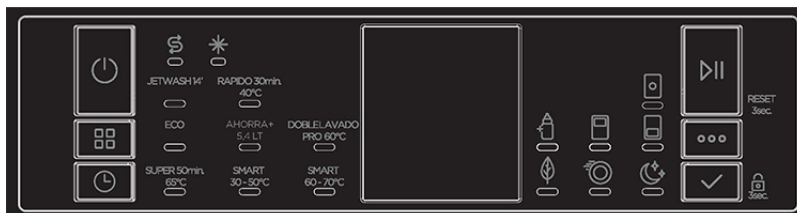

AJ14600BDX

Código EAN: 8445946011864

Color: Inox

Dimensiones: 870 x 598 x 598 mm

Rendimiento

Consumo energía lavavajillas ciclo ECO	65 kWh/100ciclos
Consumo energía apagado	0,5 W
Consumo agua ciclo ECO	9 L/ciclo
Presión agua (mín.)	0,03 Mpa
Presión agua (máx.)	1 Mpa
Potencia	1900 W
Duración programa ECO	3:27 h:min
Voltaje (máx.)	240 V
Frecuencia	50 Hz

Programas

Ahorro agua	Sí
Auto	Sí
Auto intensivo	Sí
Eco	Sí
Lavado Dual Pro	Sí
Mini 14'	Sí
Rápido 30'	Sí
Super	Sí

Funciones

Ahorro energía	Sí
Bloqueo control	Sí
Botón On/Off	Sí
Detergente 3&1	Sí
Dual Wash (Zonas lavado independientes)	Sí
Extra silencio	Sí
Higiene extra	Sí
Indicador Fin programa	Sí
Indicador abrillantador	Sí
Indicador anomalías	Sí
Indicador sal	Sí
Indicador fases de lavado	Sí
Indicador grifo cerrado	Sí
Indicador tiempo restante	Sí
Inicio diferido	Sí
Rápido extra	Sí