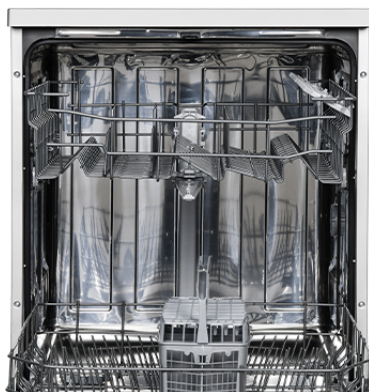

Lavavajillas 60 cm

AJ12600EX

Código EAN: 8445946010898

Color: Inox

Dimensiones: 850 x 598 x 598 mm

Capacidad cubiertos
12 sets

Nº bandejas
2

Control
Electrónico

Protecciones

Dispositivo anti inundación	Sí
Protección eléctrica	IPX0
Sensor agua	Sí

Lavavajillas 60 cm

AJ12600EX

Código EAN: 8445946010898

Color: Inox

Dimensiones: 850 x 598 x 598 mm

Elementos