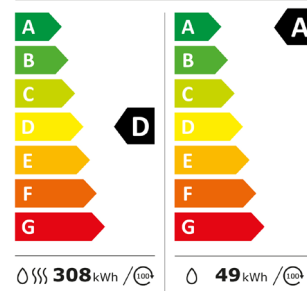

Capacidad

Revoluciones

Display LED

Motor Inverter

Antialérgico

Limpieza tambor

aspes ALS96400AIDVB