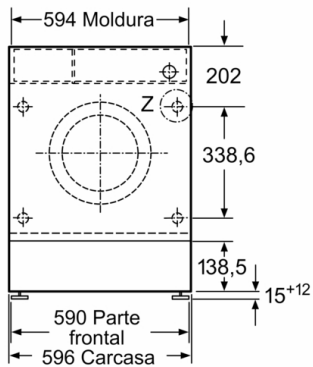

Datos técnicos

Clase de eficiencia energética: C
Ponderación de consumo de energía en kWh por 100 ciclos de lavado del programa eco 40-60: 62 kWh
Capacidad máxima en kg: 8,0 kg
Consumo de agua del programa eco en litros por ciclo: 45 l
Duración del programa eco 40-60 en horas y minutos a capacidad nominal: 3:26 h
Eficiencia de centrifugado-secado del programa eco 40-60: B
Clase de emisiones de ruido aéreo: A
Emisiones de ruido aéreo: 66 dB(A) re 1 pW
Tipo de construcción: Integrable
Altura de la encimera extraíble: -2 mm
Dimensiones del aparato: alto x ancho x fondo (sin puerta): 818 x 596 x 544 mm
Peso neto: 75,8 kg
Potencia de conexión: 2300 W
Intensidad corriente eléctrica: 10 A
Tensión: 220-240 V
Frecuencia: 50 Hz
Certificaciones de homologación: CE, VDE
Longitud del cable de alimentación eléctrica: 210 cm
Bisagra de la puerta: Izquierda
Ruedas de desplazamiento: No
Código EAN: 4242005348732
Tipo de instalación: Totalmente integrable

**Serie 6, Lavadora integrable, 8 kg, 1200 rpm
WIW24307ES**

Dimensiones en mm

Detalle Z

Dimensiones en mm

Dimensiones en mm

Dimensiones en mm