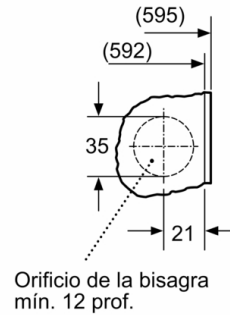

¹ Dentro del rango de A (más eficiente) a G (menos eficiente)

² Consumo de energía por 100 ciclos (con el programa Eco 40-60)

³ Consumo de agua ponderado por ciclo (con el programa Eco 40-60)

* Los valores son redondeados

**Serie 6, Lavadora integrable, 8 kg, 1200 rpm
WIW24307ES**

Dimensiones en mm

Detalle Z

Dimensiones en mm

Dimensiones en mm

Dimensiones en mm