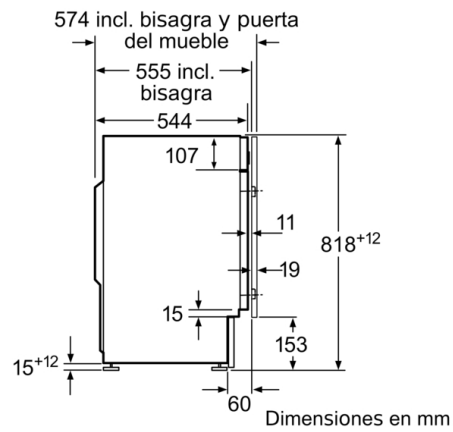

Datos técnicos

Clase de eficiencia energética: C
Ponderación de consumo de energía en kWh por 100 ciclos de lavado del programa eco 40-60: 62 kWh
Capacidad máxima en kg: 8,0 kg
Consumo de agua del programa eco en litros por ciclo: 45 l
Duración del programa eco 40-60 en horas y minutos a capacidad nominal: 3:26 h
Eficiencia de centrifugado-secado del programa eco 40-60: B
Clase de emisiones de ruido aéreo: A
Emisiones de ruido aéreo: 66 dB(A) re 1 pW
Tipo de construcción: Integrable
Altura de la encimera extraíble: -2 mm
Dimensiones del aparato: alto x ancho x fondo (sin puerta): 818 x 596 x 544 mm
Peso neto: 75,8 kg
Potencia de conexión: 2300 W
Intensidad corriente eléctrica: 10 A
Tensión: 220-240 V
Frecuencia: 50 Hz
Certificaciones de homologación: CE, VDE
Longitud del cable de alimentación eléctrica: 210 cm
Bisagra de la puerta: Izquierda
Ruedas de desplazamiento: No
Código EAN: 4242005348732
Tipo de instalación: Totalmente integrable

**Serie 6, Lavadora integrable, 8 kg, 1200 rpm
WIW24307ES**

Dimensiones en mm

Detalle Z

Dimensiones en mm

Dimensiones en mm

Dimensiones en mm