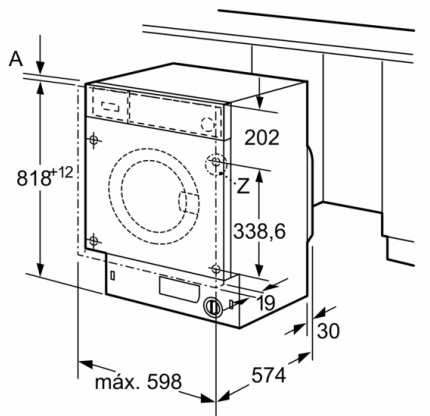

Datos técnicos

Clase de eficiencia energética: C
Ponderación de consumo de energía en kWh por 100 ciclos de lavado del programa eco 40-60: 62 kWh
Capacidad máxima en kg: 8,0 kg
Consumo de agua del programa eco en litros por ciclo: 45 l
Duración del programa eco 40-60 en horas y minutos a capacidad nominal: 3:26 h
Eficiencia de centrifugado-secado del programa eco 40-60: B
Clase de emisiones de ruido aéreo: A
Emisiones de ruido aéreo: 66 dB(A) re 1 pW
Tipo de construcción: Integrable
Altura de la encimera extraíble: -2 mm
Dimensiones del aparato: alto x ancho x fondo (sin puerta): 818 x 596 x 544 mm
Peso neto: 75,8 kg
Potencia de conexión: 2300 W
Intensidad corriente eléctrica: 10 A
Tensión: 220-240 V
Frecuencia: 50 Hz
Certificaciones de homologación: CE, VDE
Longitud del cable de alimentación eléctrica: 210 cm
Bisagra de la puerta: Izquierda
Ruedas de desplazamiento: No
Código EAN: 4242005348732
Tipo de instalación: Totalmente integrable

**Serie 6, Lavadora integrable, 8 kg, 1200 rpm
WIW24307ES**

Dimensiones en mm

Detalle Z

Dimensiones en mm

Dimensiones en mm

Dimensiones en mm