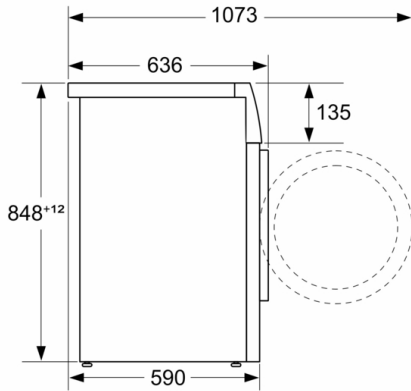

Datos técnicos

Clase de eficiencia energética: A
Ponderación de consumo de energía en kWh por 100 ciclos de lavado del programa eco 40-60: 46 kWh
Capacidad máxima en kg: 9,0 kg
Consumo de agua del programa eco en litros por ciclo: 48 l
Duración del programa eco 40-60 en horas y minutos a capacidad nominal: 3:48 h
Eficiencia de centrifugado-secado del programa eco 40-60: B
Clase de emisiones de ruido aéreo: A
Emisiones de ruido aéreo: 71 dB(A) re 1 pW
Tipo de construcción: Independiente
Altura de la encimera extraíble: -2 mm
Dimensiones del aparato: alto x ancho x fondo (sin puerta): 848 x 598 x 590 mm
Peso neto: 74,5 kg
Potencia de conexión: 2300 W
Intensidad corriente eléctrica: 10 A
Tensión: 220-240 V
Frecuencia: 50-60 Hz
Certificaciones de homologación: CE, VDE
Longitud del cable de alimentación eléctrica: 160 cm
Bisagra de la puerta: Izquierda
Ruedas de desplazamiento: No
Código EAN: 4242005294978
Tipo de instalación: Libre instalación

**Serie | 6, Lavadora de carga frontal, 9 kg,
1400 rpm
WGG244AXES**

Dimensiones en mm

Dimensiones en mm