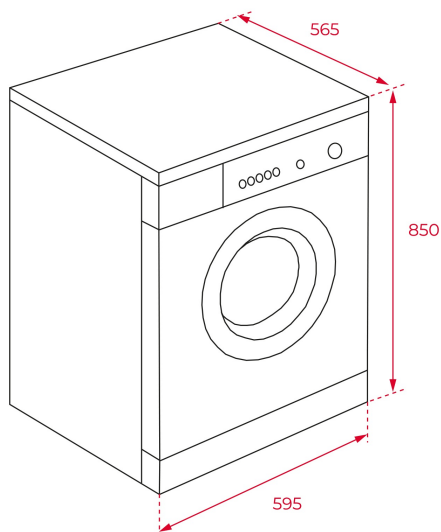

**TEKA****TK5 1480 WH EU**

Lavadora blanca de libre instalación con 15 programas y capacidad 8 kg

Quick  
Cycle**REFERENCIA**

REF: 113910014

EAN: 8434778027518

**CARACTERÍSTICAS**

Lavadora de libre instalación  
Electrónica con display digital  
15 programas: ECO 40-60, Intensivo, BabyCare, lana, sport, super rápido 15', rápido 45', ropa de cama, algodón, jeans, sintéticos, mixto, 20°C, centrifugado, aclarado y centrifugado  
Funciones: selector de centrifugado y temperatura, prelavado, aclarado extra, start/pause  
Programación diferida 1-24 horas  
Función DrumClean: Limpieza de tambor  
Regulación automática del consumo de agua  
Ojo de buey de cristal de 29 cm de diámetro  
Bloqueo de seguridad para niños  
Tambor de acero inoxidable (54 litros)  
Patas regulables en altura  
Indicadores: tiempo de lavado, centrifugado, temperatura, tiempo restante, y funciones especiales  
Capacidad: 8 kg  
Selector centrifugado 1.400 ~ 400 rpm

**DIMENSIONES**

**Altura del producto (mm):** 850  
**Anchura del producto (mm):** 595  
**Profundidad del producto (mm):** 565  
**Longitud del producto (mm):**  
**Peso neto (kg):** 68

**ESPECIFICACIONES TÉCNICAS**