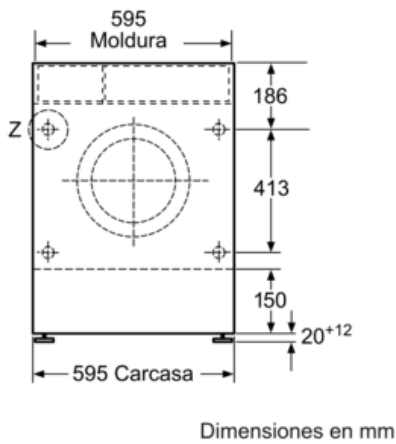

✓ Lava hasta 7 kg de ropa y seca 4 kg.

Equipamiento

Datos técnicos

Tipo de construcción : Independiente
Encimera extraíble : No
Bisagra de la puerta : Izquierda
Longitud del cable de alimentación eléctrica (cm) : 220
Altura de la encimera extraíble (MM) : 820
Dimensiones del aparato: alto x ancho x fondo (sin puerta) : 820 x 595 x 580
Peso neto (kg) : 73,412
Volumen del tambor : 52
Código EAN : 4242003884287
Potencia de conexión (W) : 2300
Intensidad corriente eléctrica (A) : 10
Tensión (V) : 220-240
Frecuencia (Hz) : 50
Certificaciones de homologación : CE, VDE
Consumo energía (lavado y secado, carga completa) : 5,60
Consumo energía (sólo lavado) : 1,33
Consumo de agua (lavado y secado, carga completa) : 92

Medidas

- Dimensiones (alto x ancho x fondo): 82 x 59.5 x 58 cm.

* Los valores son redondeados

**iQ300, Lavadora-secadora, 7/4 kg,
1200 rpm
WK12D322ES**

Dibujos acotados

Detalle Z