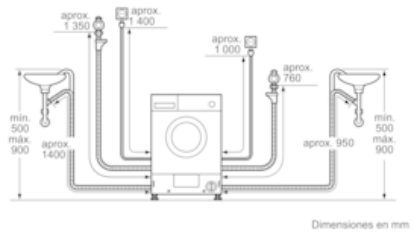

✓ Lava hasta 7 kg de ropa y seca 4 kg.

Equipamiento

Datos técnicos

Tipo de construcción : Independiente
Encimera extraíble : No
Bisagra de la puerta : Izquierda
Longitud del cable de alimentación eléctrica (cm) : 220
Altura de la encimera extraíble (MM) : 820
Dimensiones del aparato: alto x ancho x fondo (sin puerta) : 820 x 595 x 580
Peso neto (kg) : 73,412
Volumen del tambor : 52
Código EAN : 4242003884287
Potencia de conexión (W) : 2300
Intensidad corriente eléctrica (A) : 10
Tensión (V) : 220-240
Frecuencia (Hz) : 50
Certificaciones de homologación : CE, VDE
Consumo energía (lavado y secado, carga completa) : 5,60
Consumo energía (sólo lavado) : 1,33
Consumo de agua (lavado y secado, carga completa) : 92

**iQ300, Lavadora-secadora, 7/4 kg,
1200 rpm
WK12D322ES**

Equipamiento

Prestaciones

- Clase de eficiencia energética B dentro del rango A (más eficiente) a G (menos eficiente)
- Consumo energía/agua por ciclo de lavado y secado: 5.6 kWh/92 litros
- Capacidad de lavado/secado: 7 kg/4 kg
- Volumen del tambor: 52 litros
- Función NonStop de lavado y secado para 4 kg de ropa
- Selector de revoluciones de 1200 a 600 r.p.m.
- Potencia sonora lavado/centrifugado: 52 DB/72 DB dB(A) re 1 pW
- Potencia sonora fase centrifugado dB(A): 72 DB
- Programa automático: retirar pelusas
- Sistema antifugas de agua: aquaSecure
- Display con indicación de fase de programa, tiempo restante y fin diferido
- Display LED con recomendación de carga
- Sistema de lavado en "cascada"
- Reconocimiento de espuma
- Control de desequilibrios
- Señal acústica de fin de programa
- Bloqueo de seguridad para niños.
- Cubeta detergente autolimpiante
- Apertura lateral izquierda

Medidas

- Dimensiones (alto x ancho x fondo): 82 x 59.5 x 58 cm.

* Los valores son redondeados

**iQ300, Lavadora-secadora, 7/4 kg,
1200 rpm
WK12D322ES**

Dibujos acotados

Detalle Z