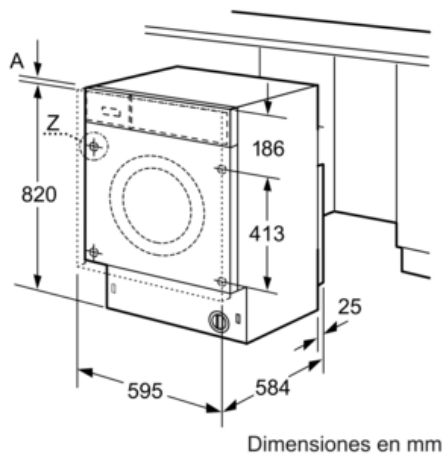

✓ Lava hasta 7 kg de ropa y seca 4 kg.

Equipamiento

Datos técnicos

Tipo de construcción : Independiente
Encimera extraíble : No
Bisagra de la puerta : Izquierda
Longitud del cable de alimentación eléctrica (cm) : 220
Altura de la encimera extraíble (MM) : 820
Dimensiones del aparato: alto x ancho x fondo (sin puerta) : 820 x 595 x 580
Peso neto (kg) : 73,412
Volumen del tambor : 52
Código EAN : 4242003884287
Potencia de conexión (W) : 2300
Intensidad corriente eléctrica (A) : 10
Tensión (V) : 220-240
Frecuencia (Hz) : 50
Certificaciones de homologación : CE, VDE
Consumo energía (lavado y secado, carga completa) : 5,60
Consumo energía (sólo lavado) : 1,33
Consumo de agua (lavado y secado, carga completa) : 92

**iQ300, Lavadora-secadora, 7/4 kg,
1200 rpm
WK12D322ES**

Equipamiento

Prestaciones

- Clase de eficiencia energética B dentro del rango A (más eficiente) a G (menos eficiente)
- Consumo energía/agua por ciclo de lavado y secado: 5.6 kWh/92 litros
- Capacidad de lavado/secado: 7 kg/4 kg
- Volumen del tambor: 52 litros
- Función NonStop de lavado y secado para 4 kg de ropa
- Selector de revoluciones de 1200 a 600 r.p.m.
- Potencia sonora lavado/centrifugado: 52 DB/72 DB dB(A) re 1 pW
- Potencia sonora fase centrifugado dB(A): 72 DB
- Programa automático: retirar pelusas
- Sistema antifugas de agua: aquaSecure
- Display con indicación de fase de programa, tiempo restante y fin diferido
- Display LED con recomendación de carga
- Sistema de lavado en "cascada"
- Reconocimiento de espuma
- Control de desequilibrios
- Señal acústica de fin de programa
- Bloqueo de seguridad para niños.
- Cubeta detergente autolimpiante
- Apertura lateral izquierda

Medidas

- Dimensiones (alto x ancho x fondo): 82 x 59.5 x 58 cm.

* Los valores son redondeados

**iQ300, Lavadora-secadora, 7/4 kg,
1200 rpm
WK12D322ES**

Dibujos acotados

Detalle Z