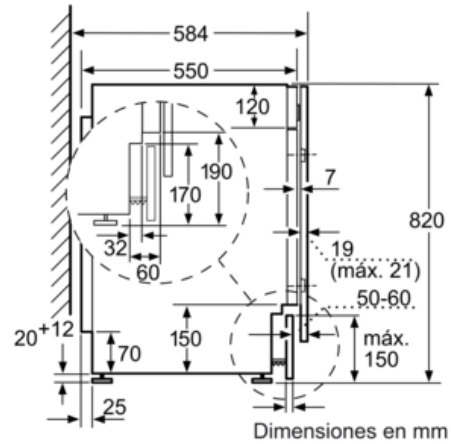

✓ Lava hasta 7 kg de ropa y seca 4 kg.

Equipamiento

Datos técnicos

Tipo de construcción : Independiente
Encimera extraíble : No
Bisagra de la puerta : Izquierda
Longitud del cable de alimentación eléctrica (cm) : 220
Altura de la encimera extraíble (MM) : 820
Dimensiones del aparato: alto x ancho x fondo (sin puerta) : 820 x 595 x 580
Peso neto (kg) : 73,412
Volumen del tambor : 52
Código EAN : 4242003884287
Potencia de conexión (W) : 2300
Intensidad corriente eléctrica (A) : 10
Tensión (V) : 220-240
Frecuencia (Hz) : 50
Certificaciones de homologación : CE, VDE
Consumo energía (lavado y secado, carga completa) : 5,60
Consumo energía (sólo lavado) : 1,33
Consumo de agua (lavado y secado, carga completa) : 92

**iQ300, Lavadora-secadora, 7/4 kg,
1200 rpm
WK12D322ES**

Equipamiento

Prestaciones

- Clase de eficiencia energética B dentro del rango A (más eficiente) a G (menos eficiente)
- Consumo energía/agua por ciclo de lavado y secado: 5.6 kWh/92 litros
- Capacidad de lavado/secado: 7 kg/4 kg
- Volumen del tambor: 52 litros
- Función NonStop de lavado y secado para 4 kg de ropa
- Selector de revoluciones de 1200 a 600 r.p.m.
- Potencia sonora lavado/centrifugado: 52 DB/72 DB dB(A) re 1 pW
- Potencia sonora fase centrifugado dB(A): 72 DB
- Programa automático: retirar pelusas
- Sistema antifugas de agua: aquaSecure
- Display con indicación de fase de programa, tiempo restante y fin diferido
- Display LED con recomendación de carga
- Sistema de lavado en "cascada"
- Reconocimiento de espuma
- Control de desequilibrios
- Señal acústica de fin de programa
- Bloqueo de seguridad para niños.
- Cubeta detergente autolimpiante
- Apertura lateral izquierda

Medidas

- Dimensiones (alto x ancho x fondo): 82 x 59.5 x 58 cm.

* Los valores son redondeados

**iQ300, Lavadora-secadora, 7/4 kg,
1200 rpm
WK12D322ES**

Dibujos acotados

Detalle Z