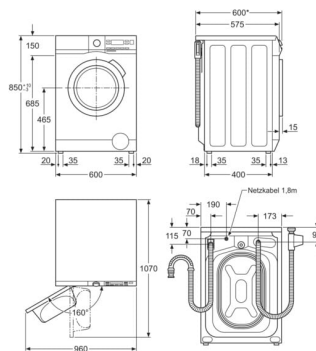

Especificaciones de producto

Capacidad máxima en kg de un ciclo de lavado (EU 2017/1369)	8	Consumo de energía del programa eco en kWh por ciclo (EU 2017/1369)	0.424
Clase de eficiencia energética (Norma (UE) 2017/1369)	A	Consumo de energía en el programa normal de algodón a 60 °C con carga parcial	0
Certificado Woolmark	Woolmark Blue con certificado Ariel / Lenor	Consumo de agua del programa eco en litros por ciclo (EU 2017/1369)	42
Tambor	Tambor Care	Eficiencia de centrifugado del programa eco 40-60 (EU 2017/1369)	B
Aqua Control	Sí	Emisiones de sonido ambiente, Clase (EU 2017/1369)	B
Lista de Programas	Cargas mixtas 6 min, Eco a 40°-60°, Algodón, Sintéticos, Delicados, Lana, 3 kg en 20 minutos, Vapor, Outdoor, Higiene	Nivel de ruido dB(A) (EU 2017/1369)	74
Funciones	Encendido/Apagado, Temperatura, Centrifugado, Manchas/Prelavado, Opciones, PlusSteam, Lavado con Pods, Inicio/Pausa, TimeSave, Inicio diferido	Instalación	de libre instalación
Panel	Display Medio LCD/LED	Alto (mm)	847
Color	Blanco	Ancho (mm)	596
Dosificación automática	No	Fondo (mm)	572
Conectividad	Sin conectividad	Fondo total (mm)	602
Cajón dispensador	Universal con compartimento para Pods	Volumen tambor (L)	59
Índice de eficiencia energética (EU 2017/1369)	46.6	Voltaje (V):	230
		Frecuencia (Hz)	50
		Longitud del cable (m)	1,8
		Potencia (W)	1900
		Código de producto	914 921 901
		Código EAN	7333394011776
		Altura del embalaje	900

WAL5E400/WAL3E300

* inkl. Türgriff: 620 mm